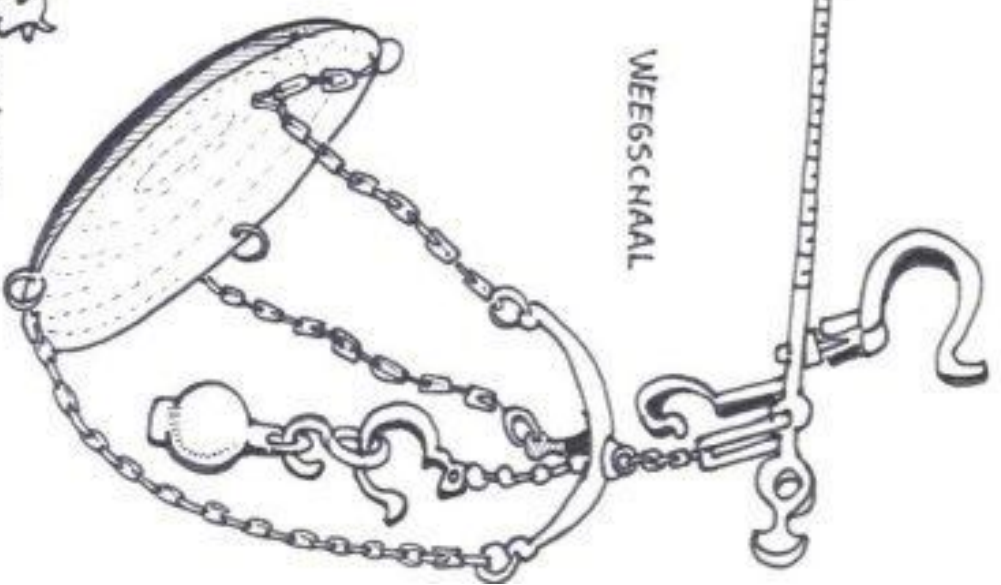

KILOGRAM

100 GRAM

SIKKEL

LINSTER

WEEGSCHAAL

MAATSTOK

MEETSNOER

GOLDEN RINGEN