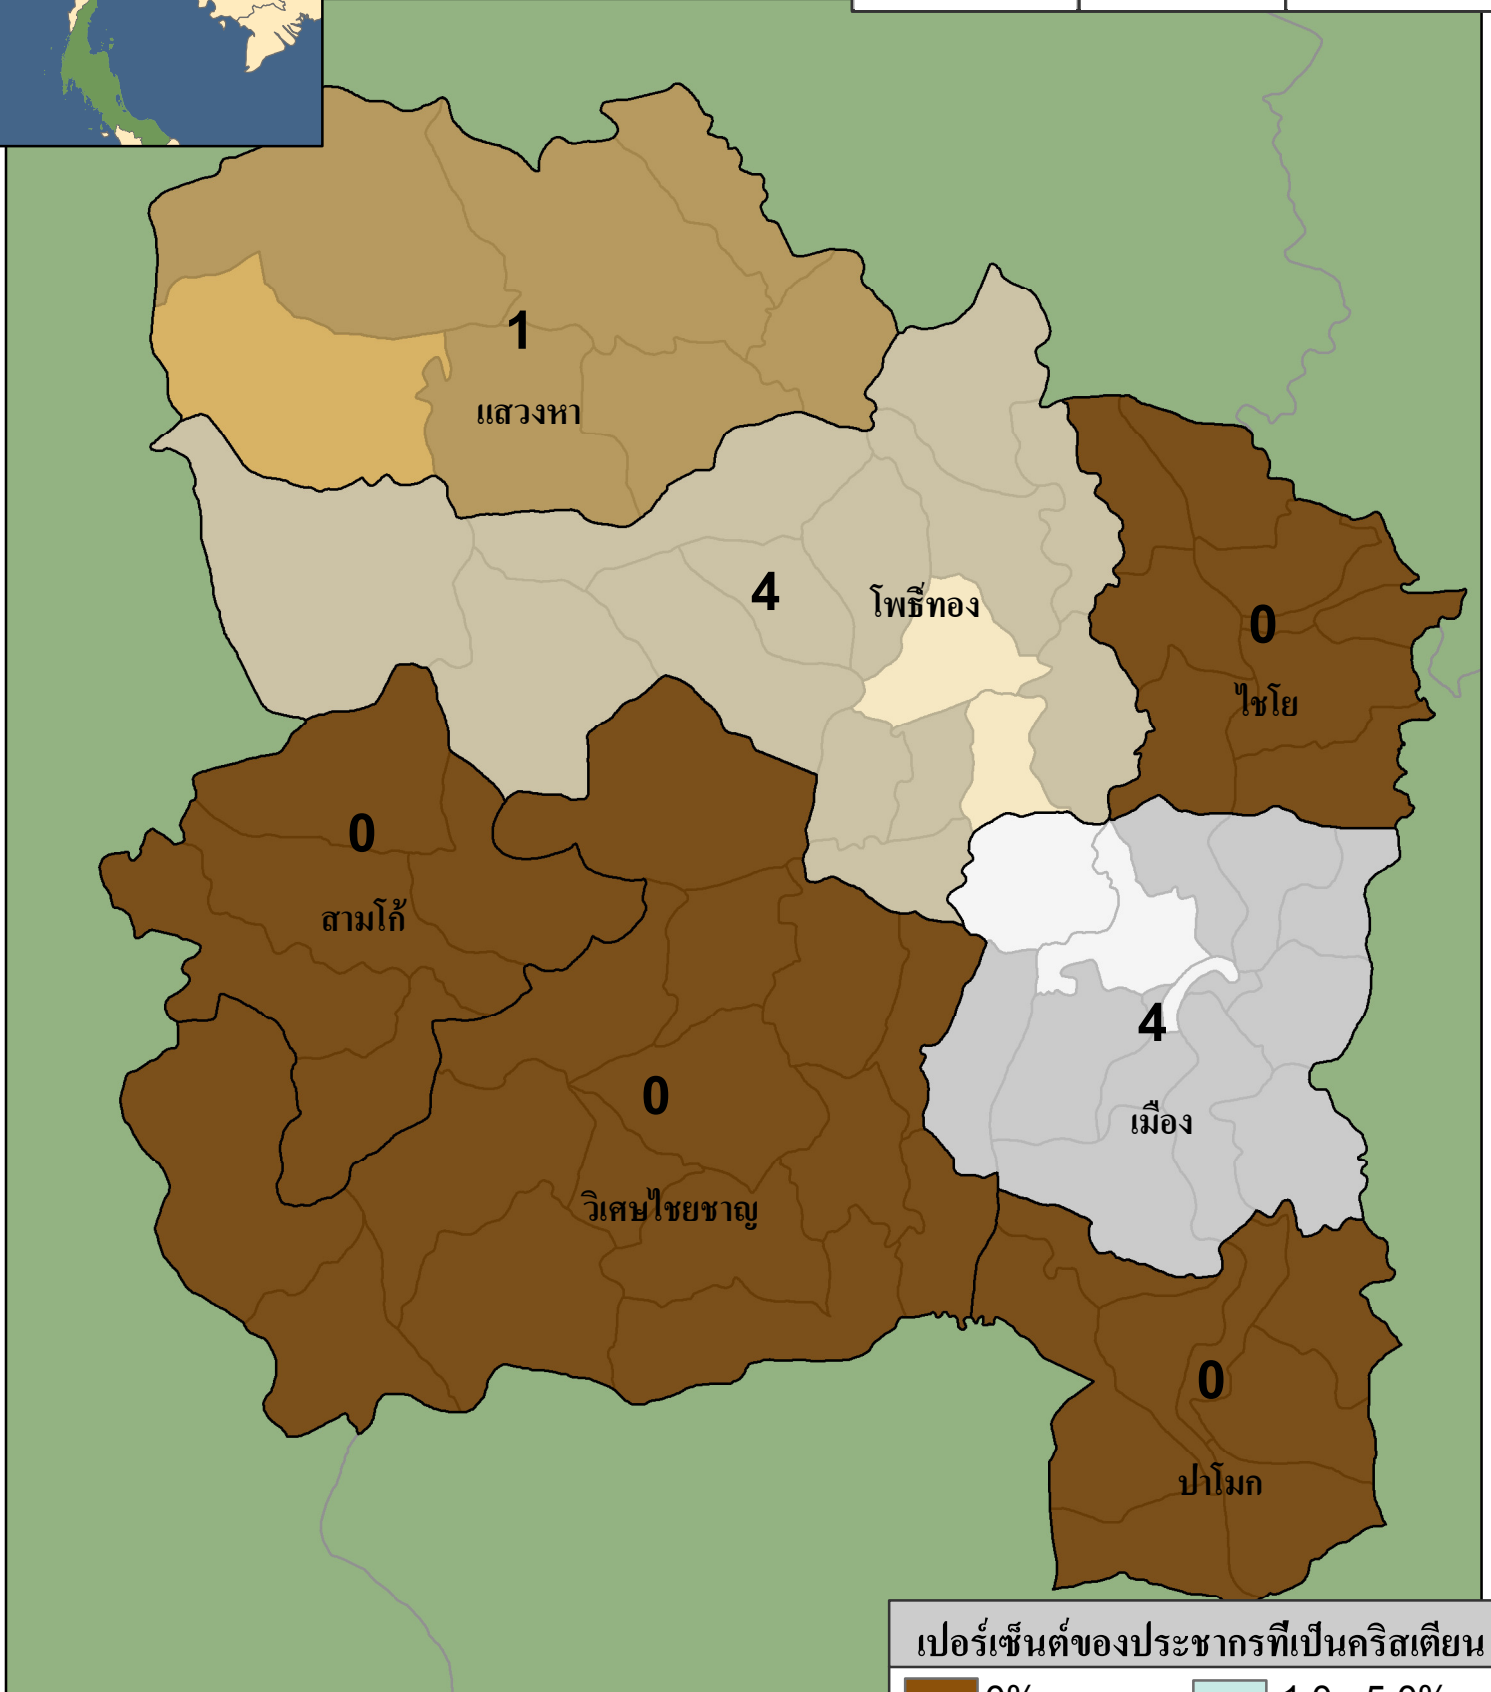

อ่างทอง

สถิติของจังหวัด

ประชากร	คริสเตียน	คริสตจักร
284,970	304	9

จำนวนคริสตจักร

อำเภอ	อำเภอที่ไม่มีคริสตจักร	ตำบล	ตำบลที่ไม่มีคริสตจักร
7	4	73	67

เปอร์เซ็นต์ของประชากรที่เป็นคริสเตียน