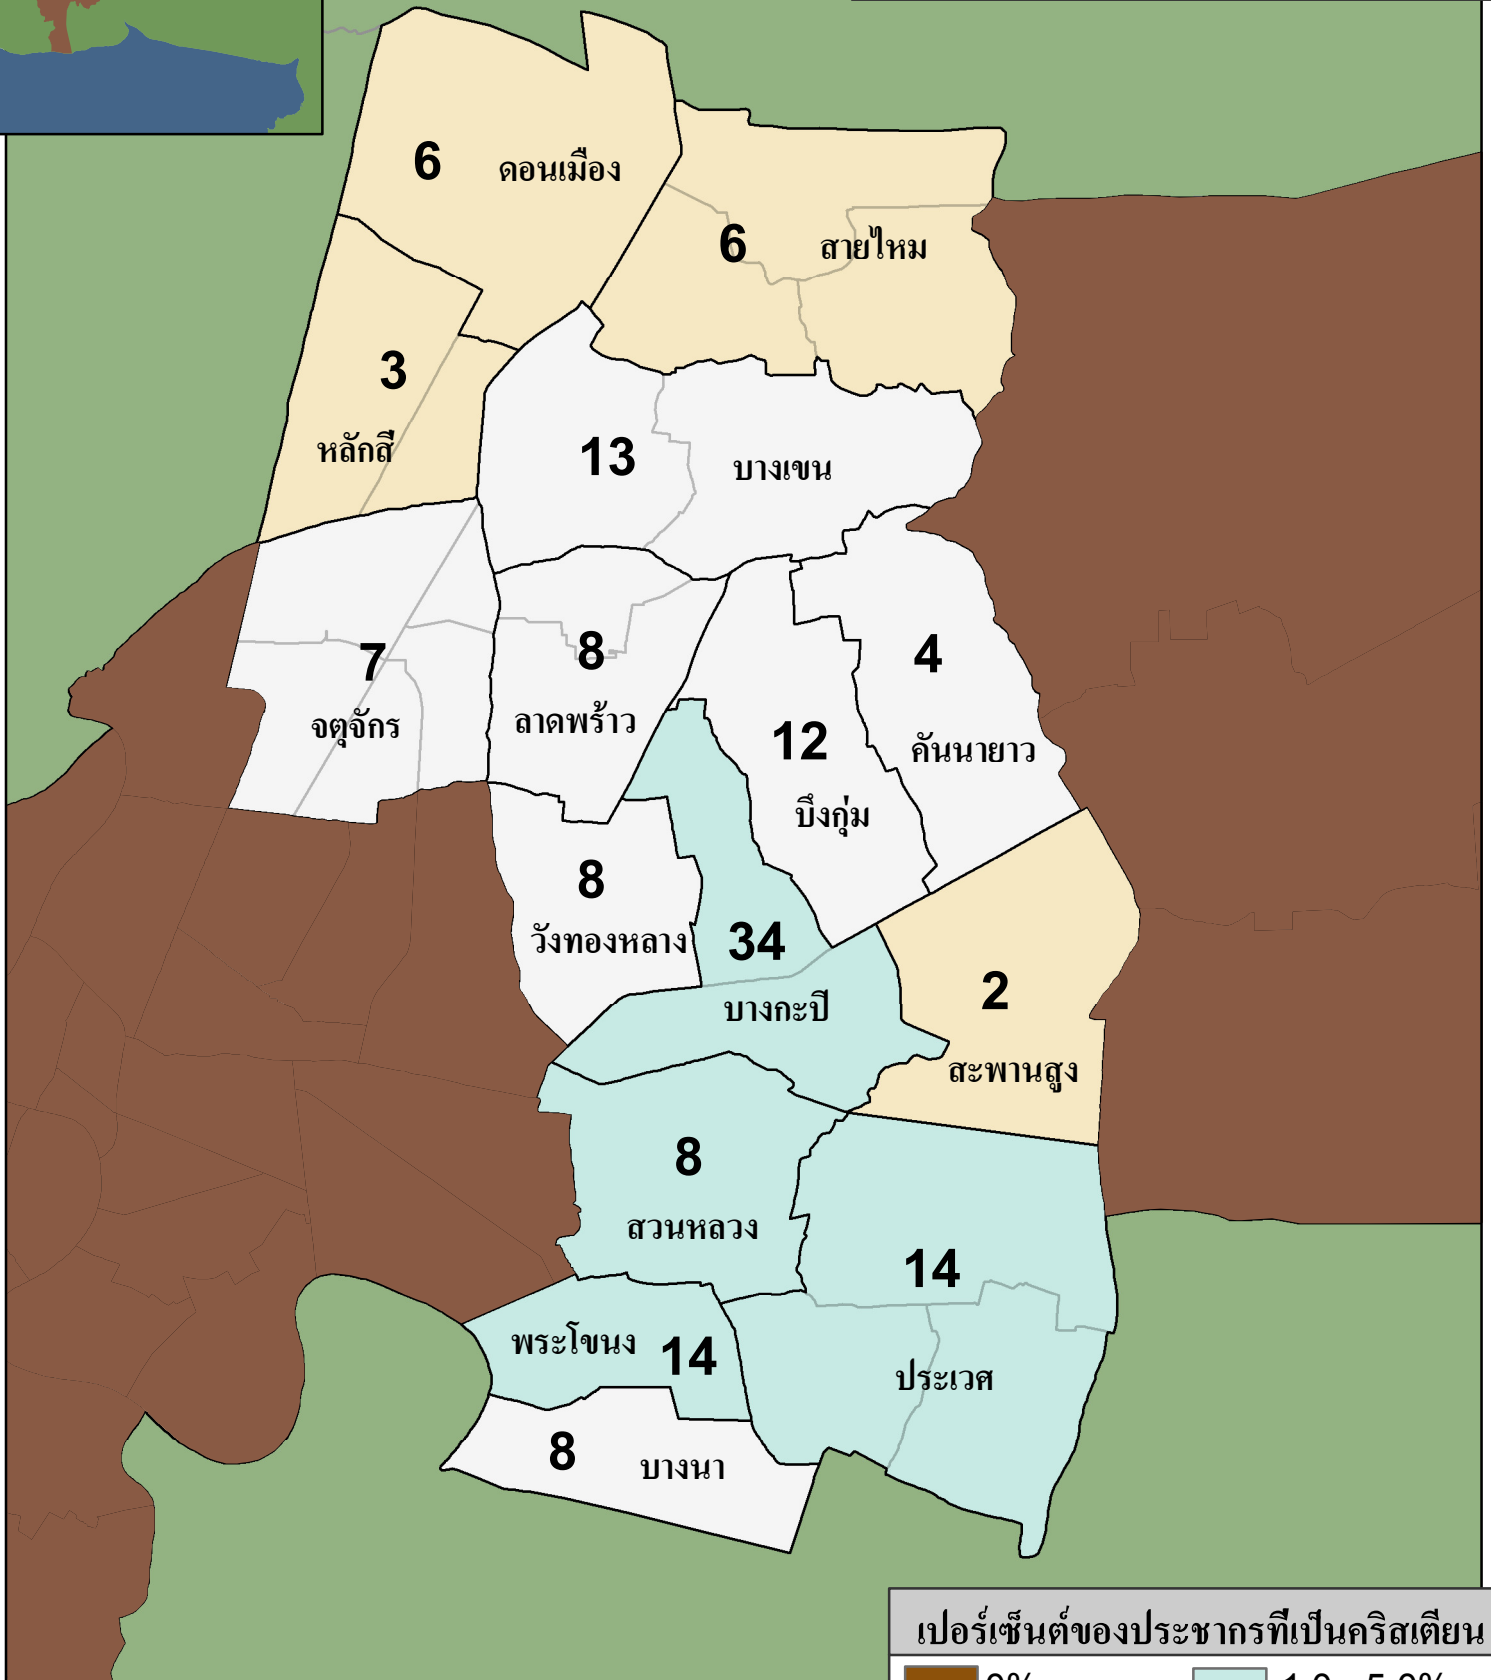

กรุงเทพฯ

สถิติของจังหวัด

ประชากร	คริสเตียน	คริสตจักร
5,701,394	49,451	316

เปอร์เซ็นต์ของประชากรที่เป็นคริสเตียน

- 0%
- < 0.1%
- 0.1 - 0.25%
- 0.25 - 1.0%
- 1.0 - 5.0%
- 5.0 - 10.0%
- > 10.0%

= จำนวนคริสตจักร

eSTAR Data: 2011
Population Data: DOPA
E-mail: mapping@e-star.ws