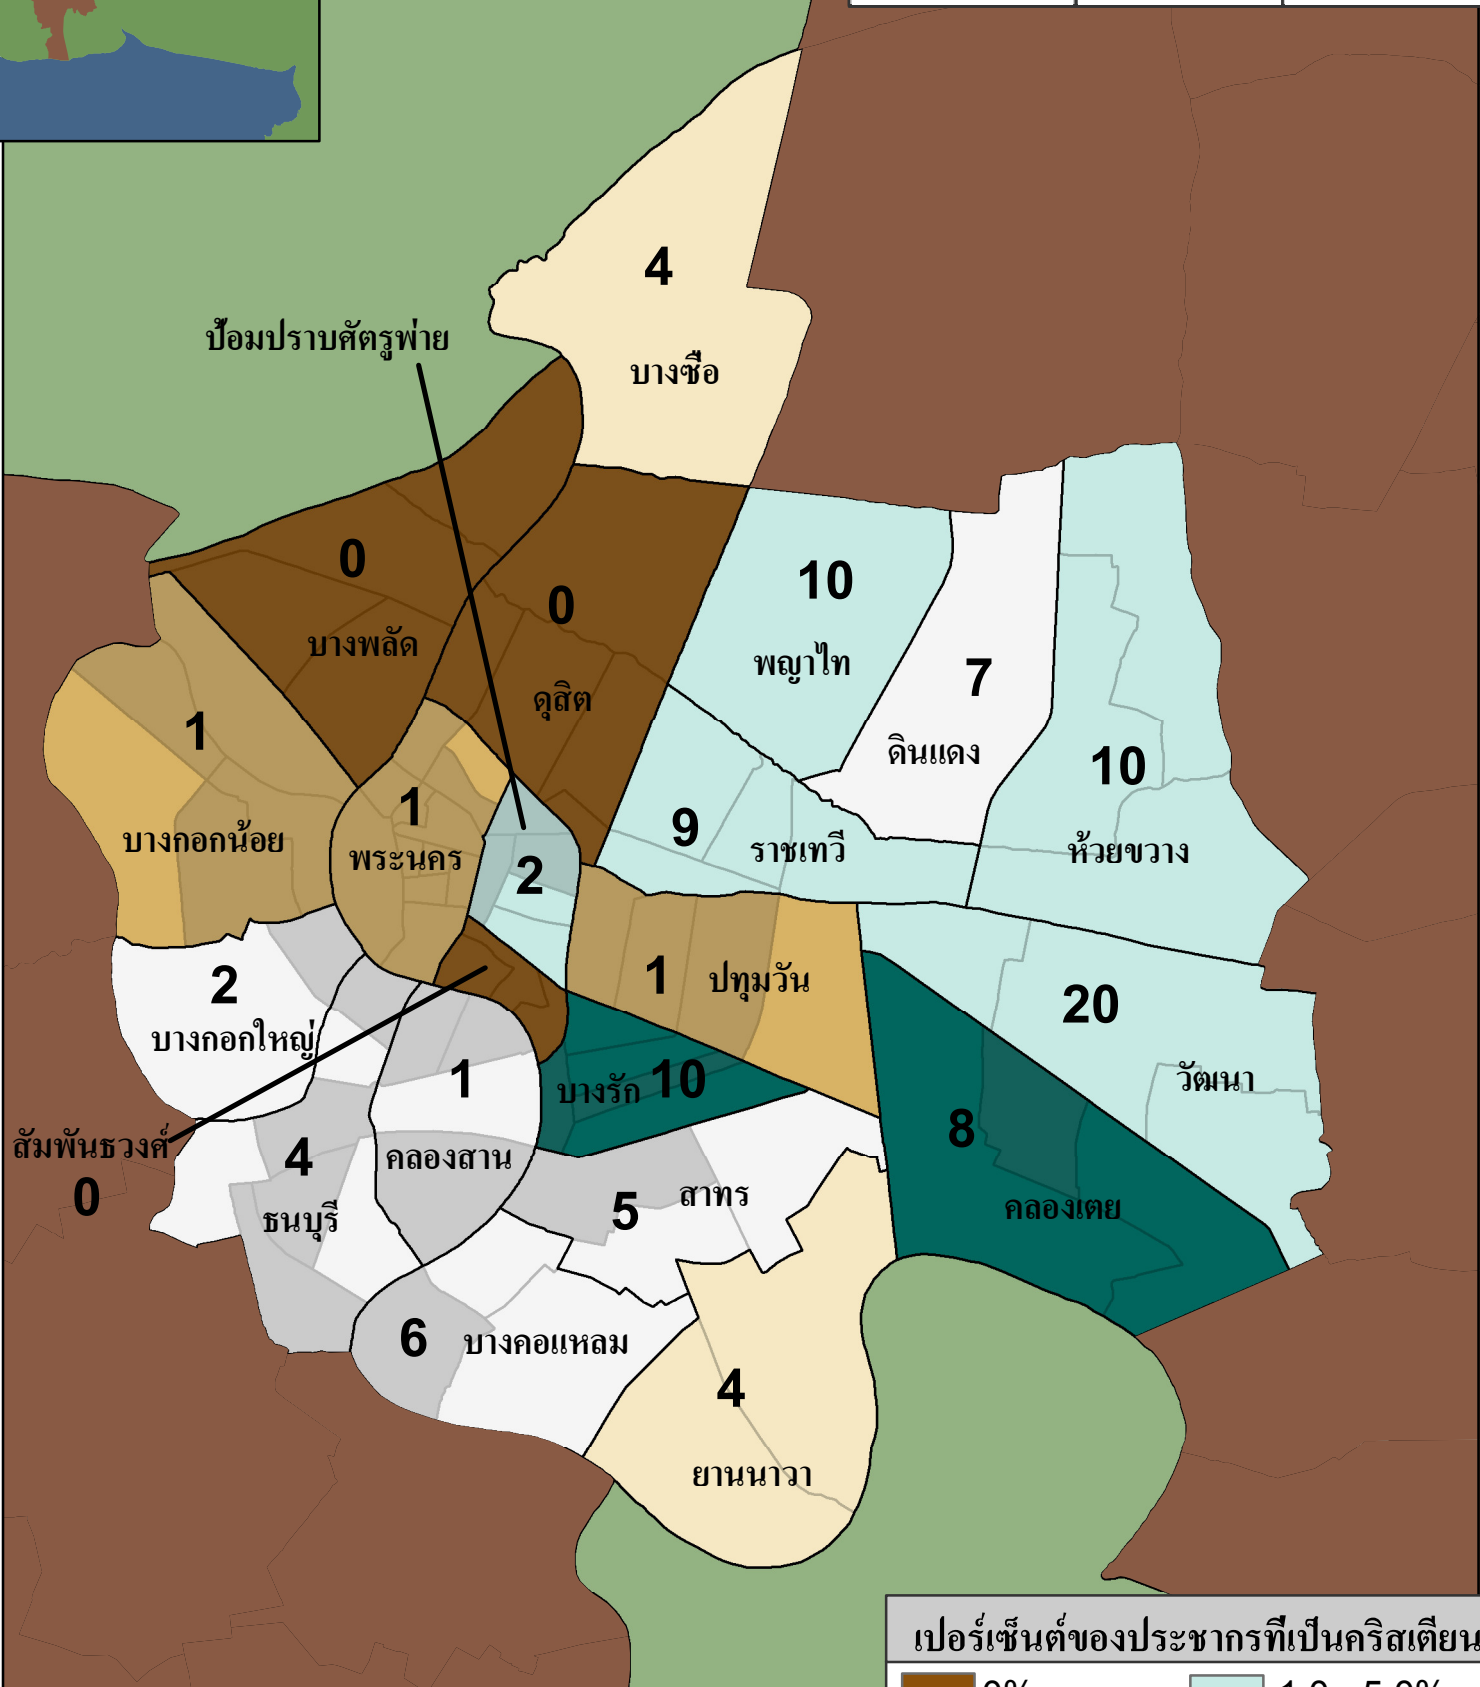

กรุงเทพฯ

สถิติของจังหวัด

ประชากร	คริสเตียน	คริสตจักร
5,701,394	49,451	316

จำนวนคริสตจักร

อำเภอ	อำเภอที่ไม่มีคริสตจักร	ตำบล	ตำบลที่ไม่มีคริสตจักร
50	4	169	82

เปอร์เซ็นต์ของประชากรที่เป็นคริสเตียน

- 0%
- < 0.1%
- 0.1 - 0.25%
- 0.25 - 1.0%
- 1.0 - 5.0%
- 5.0 - 10.0%
- > 10.0%

= จำนวนคริสตจักร

eSTAR Data: 2011
Population Data: DOPA
E-mail: mapping@e-star.ws