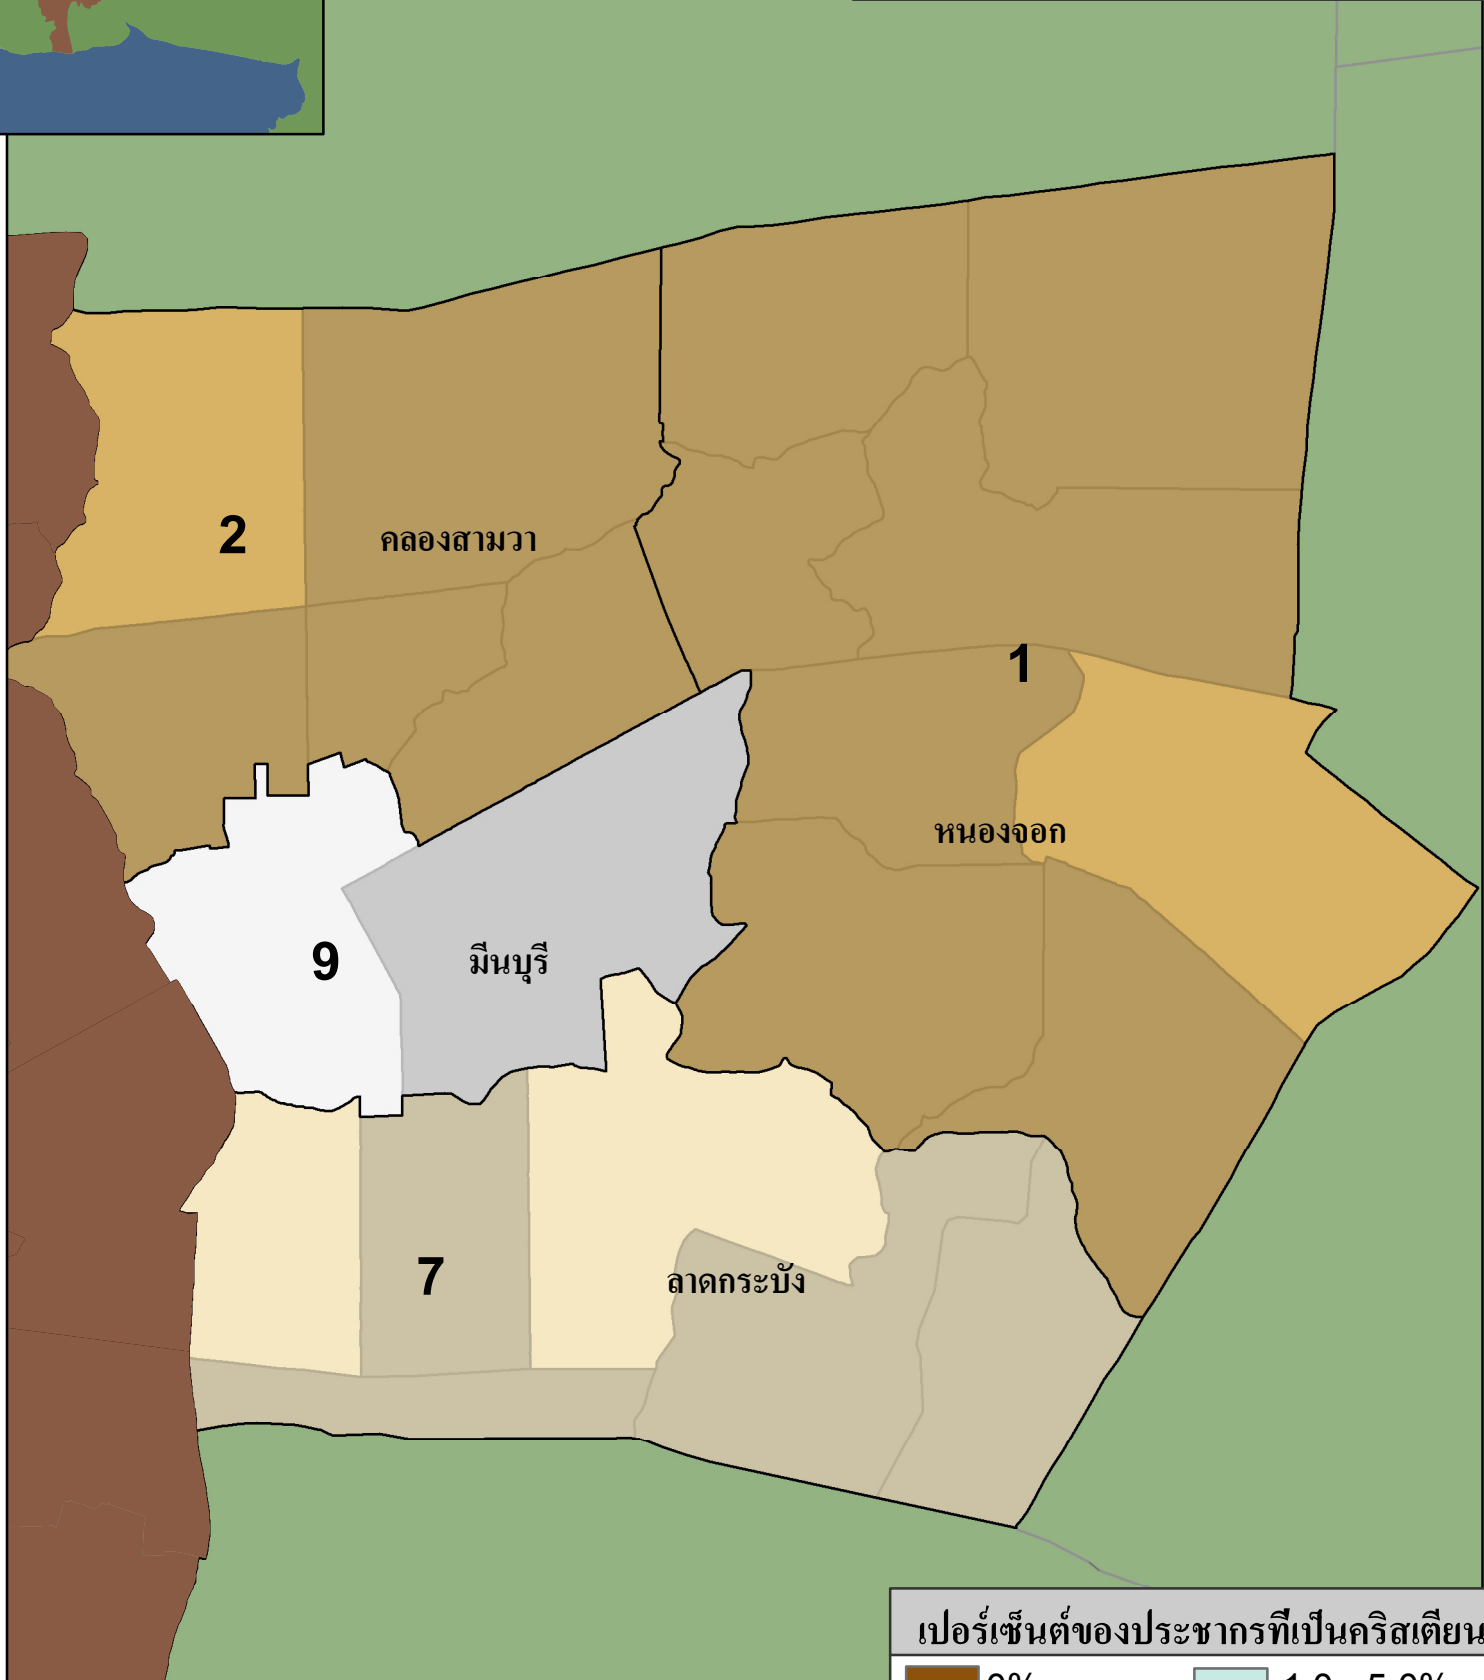

กรุงเทพฯ

สถิติของจังหวัด		
ประชากร	คริสเตียน	คริสตจักร
5,701,394	49,451	316

จำนวนคริสตจักร			
อำเภอ	อำเภอที่ไม่มีคริสตจักร	ตำบล	ตำบลที่ไม่มีคริสตจักร
50	4	169	82

เปอร์เซ็นต์ของประชากรที่เป็นคริสเตียน

0%	1.0 - 5.0%
< 0.1%	5.0 - 10.0%
0.1 - 0.25%	> 10.0%
0.25 - 1.0%	

= จำนวนคริสตจักร

eSTAR Data: 2011
Population Data: DOPA
E-mail: mapping@e-star.ws