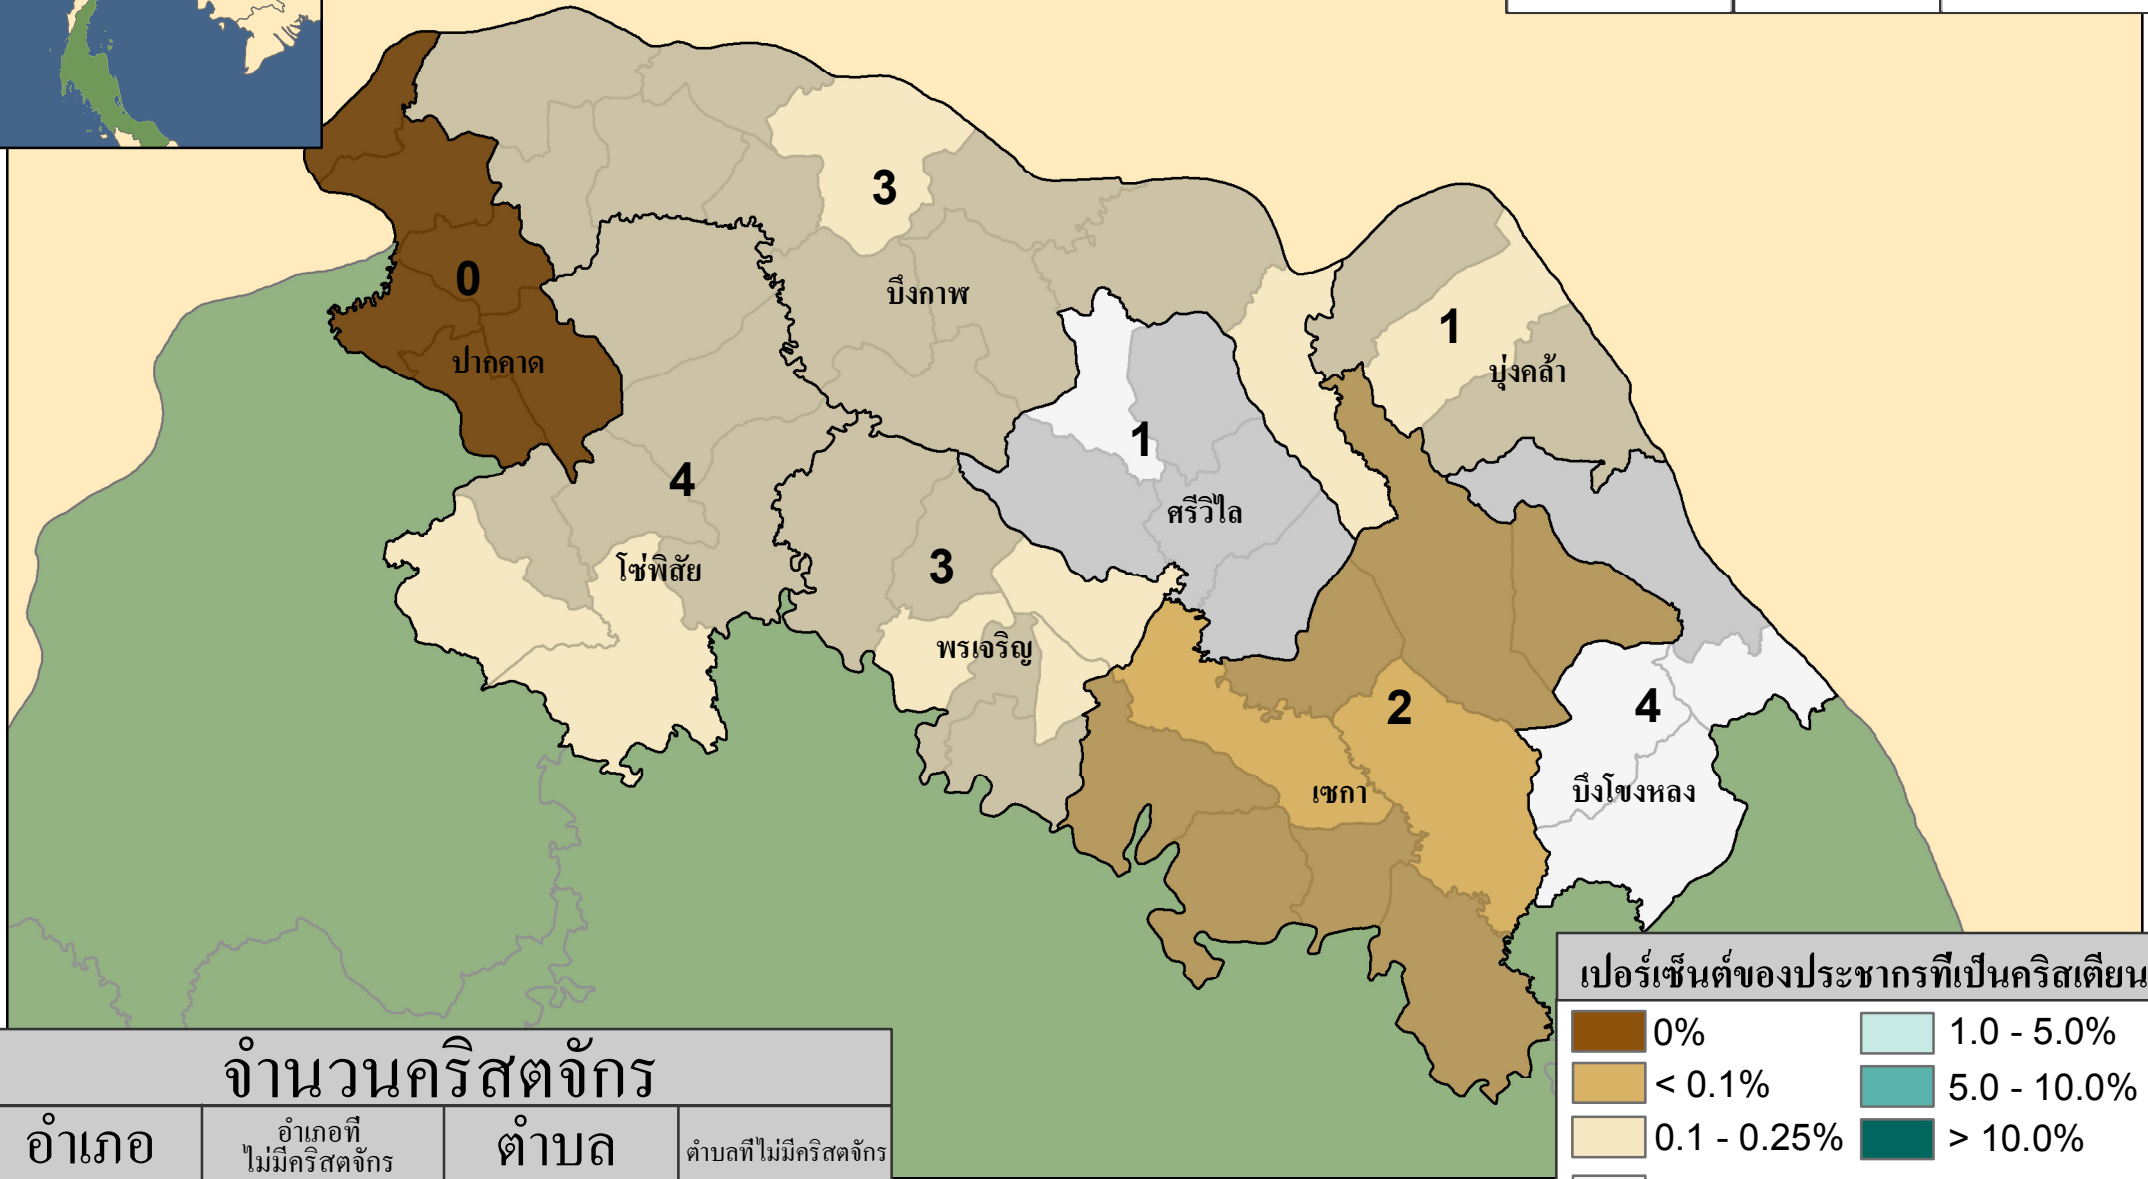

# บึงกาฬ

## สถิติของจังหวัด

ประชากร	คริสเตียน	คริสตจักร
315,486	689	18

### จำนวนคริสตจักร

อำเภอ	อำเภอที่ไม่มีคริสตจักร	ตำบล	ตำบลที่ไม่มีคริสตจักร
8	1	52	38

# = จำนวนคริสตจักร