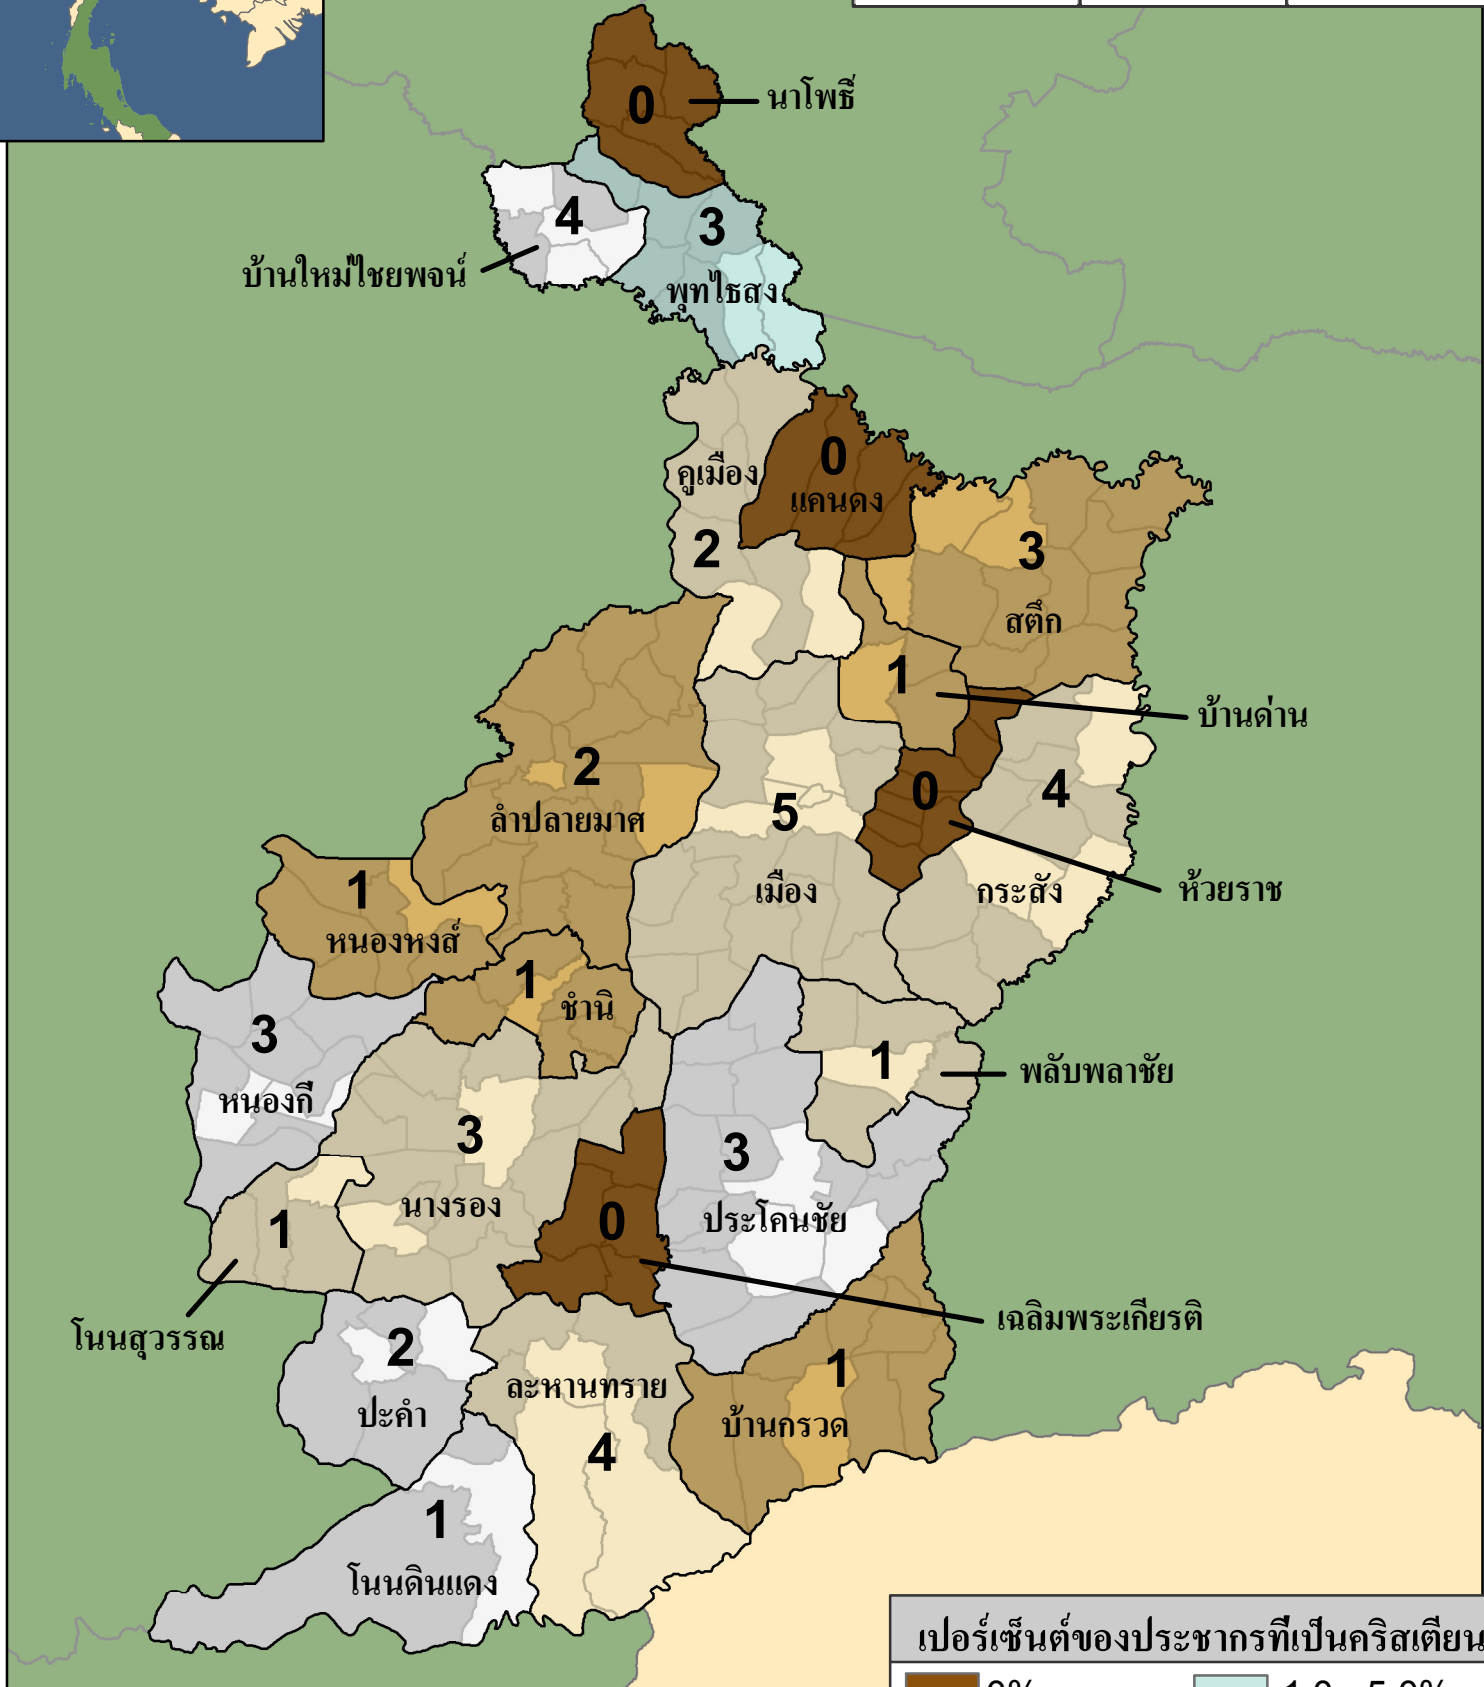

บุรีรัมย์

สถิติของจังหวัด

ประชากร	คริสเตียน	คริสตจักร
1,553,765	3,253	45

จำนวนคริสตจักร

อำเภอ	อำเภอที่ไม่มีคริสตจักร	ตำบล	ตำบลที่ไม่มีคริสตจักร
23	4	189	151

เปอร์เซ็นต์ของประชากรที่เป็นคริสเตียน

0%	1.0 - 5.0%
< 0.1%	5.0 - 10.0%
0.1 - 0.25%	> 10.0%
0.25 - 1.0%	

= จำนวนคริสตจักร

eSTAR Data: 2011
Population Data: DOPA
E-mail: mapping@e-star.ws