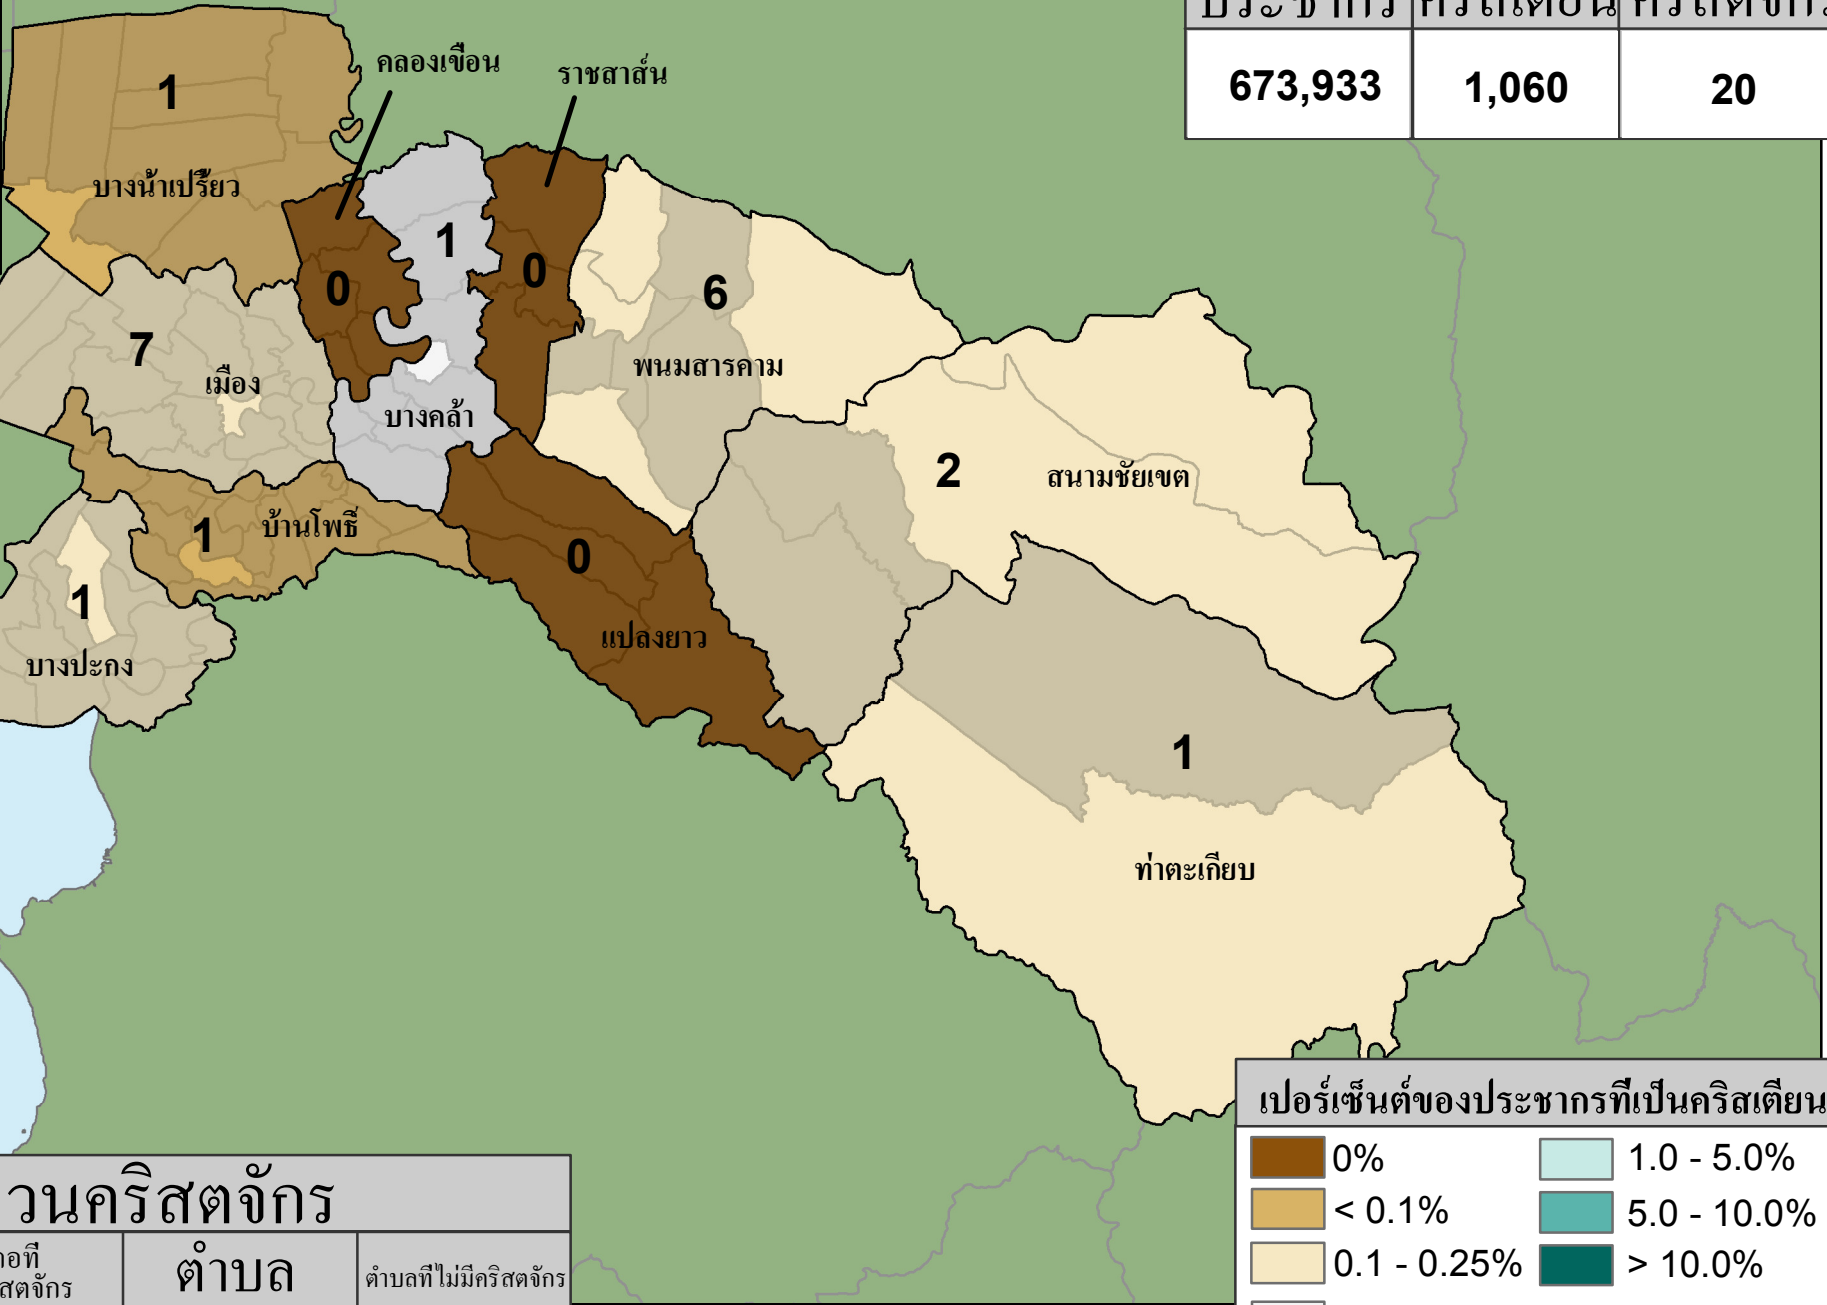

# ฉะเชิงเทรา

## สถิติของจังหวัด

ประชากร	คริสเตียน	คริสตจักร
673,933	1,060	20

# = จำนวนคริสตจักร