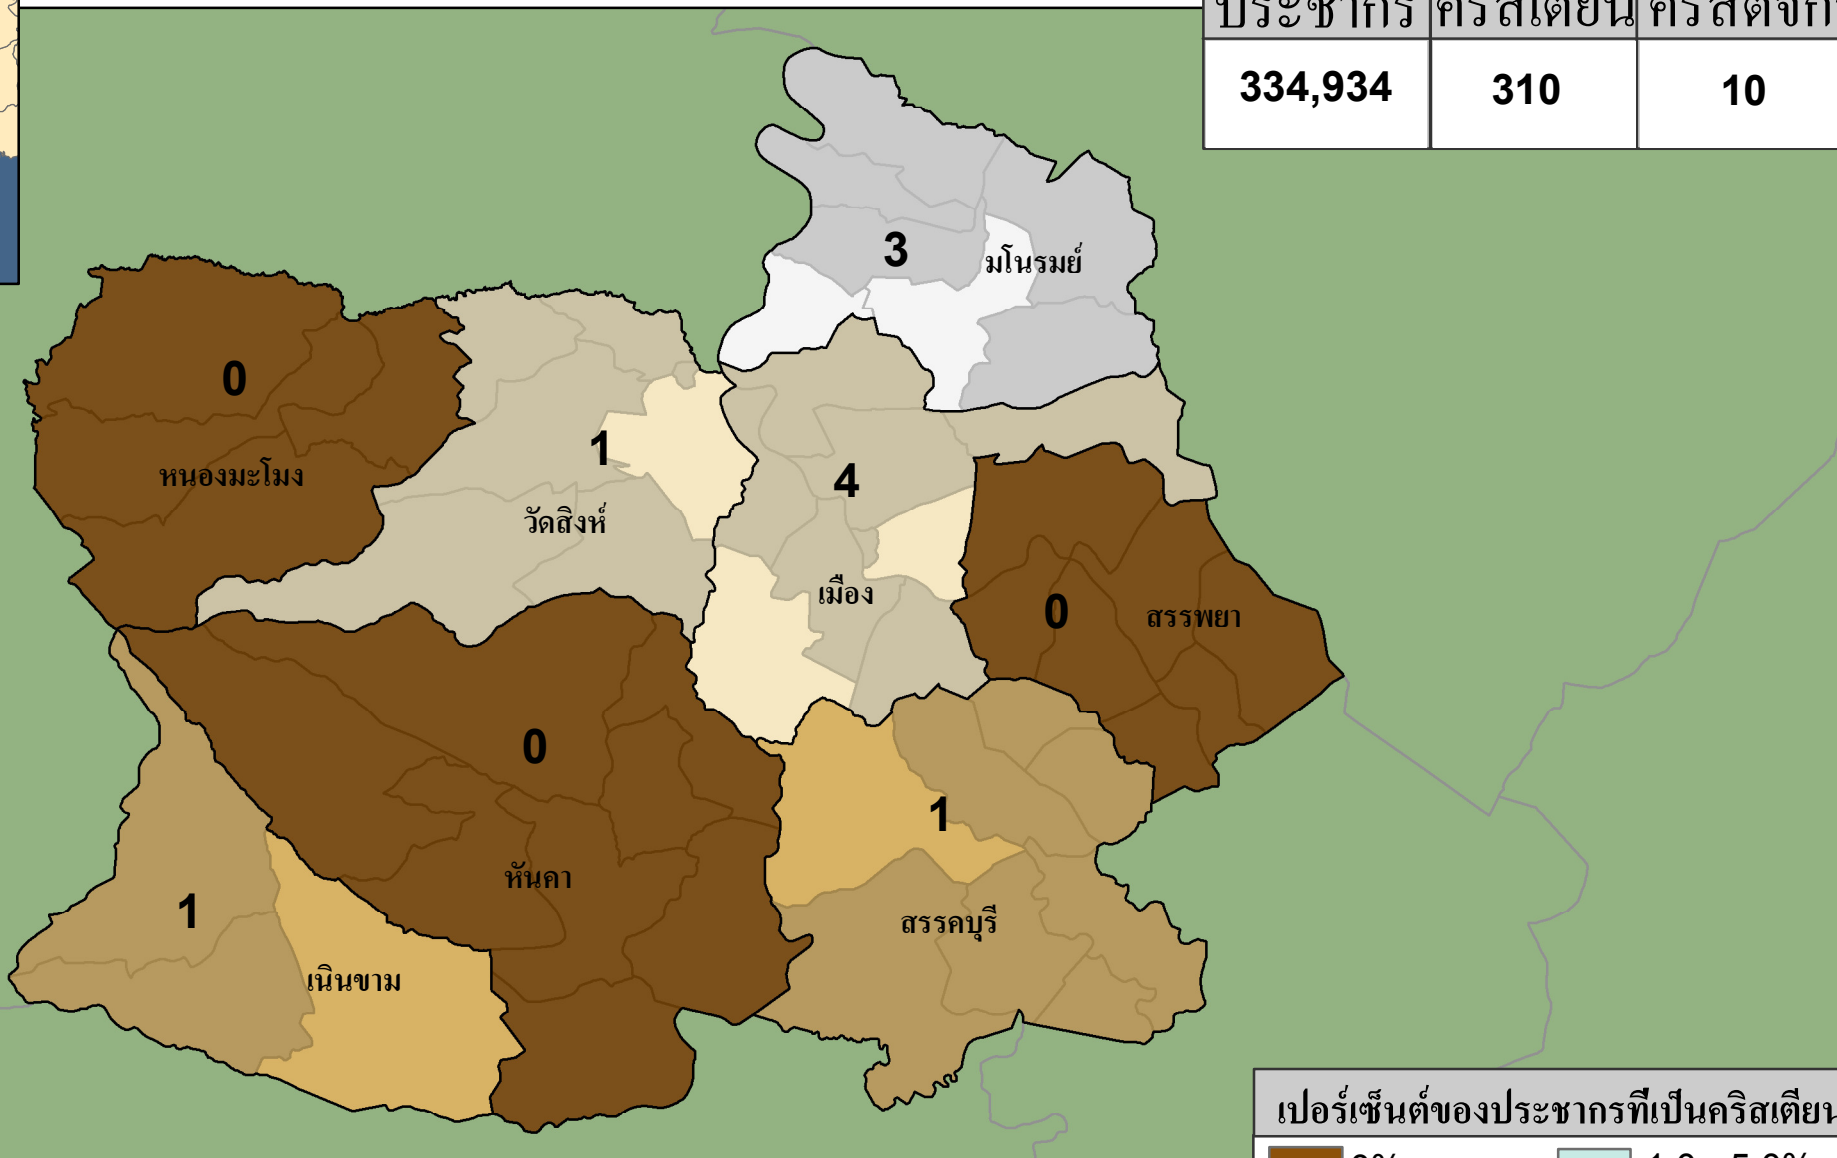

ชัยนาท

สถิติของจังหวัด

ประชากร	คริสเตียน	คริสตจักร
334,934	310	10

จำนวนคริสตจักร

อำเภอ	อำเภอที่ไม่มีคริสตจักร	ตำบล	ตำบลที่ไม่มีคริสตจักร
8	3	53	46

เปอร์เซ็นต์ของประชากรที่เป็นคริสเตียน

0%	1.0 - 5.0%
< 0.1%	5.0 - 10.0%
0.1 - 0.25%	> 10.0%
0.25 - 1.0%	

= จำนวนคริสตจักร