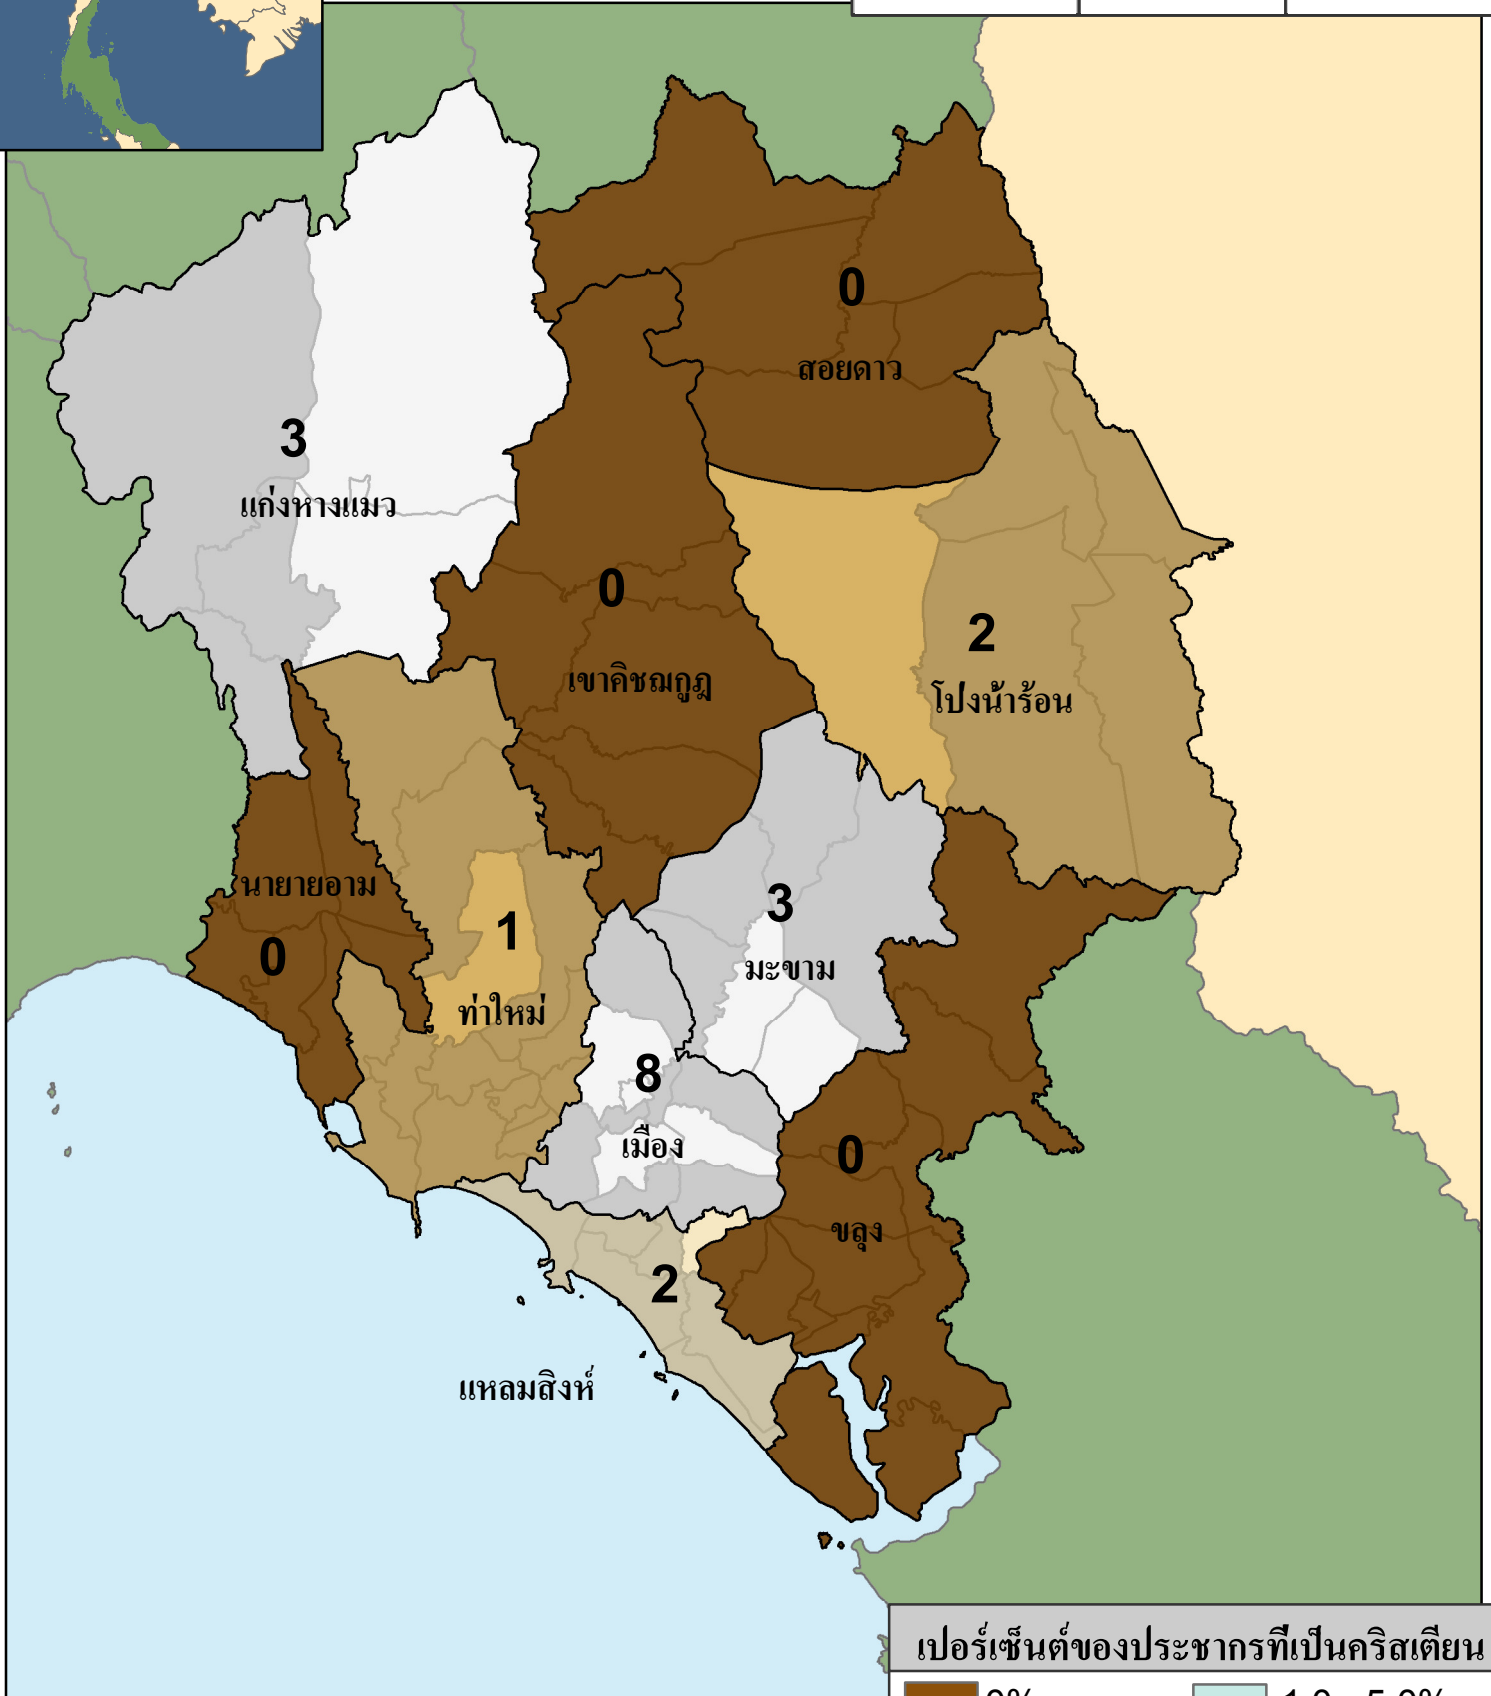

จันทบุรี

สถิติของจังหวัด

ประชากร	คริสเตียน	คริสตจักร
514,616	604	19

จำนวนคริสตจักร

อำเภอ	อำเภอที่ไม่มีคริสตจักร	ตำบล	ตำบลที่ไม่มีคริสตจักร
10	4	76	65

เปอร์เซ็นต์ของประชากรที่เป็นคริสเตียน

0%	1.0 - 5.0%
< 0.1%	5.0 - 10.0%
0.1 - 0.25%	> 10.0%
0.25 - 1.0%	

= จำนวนคริสตจักร

eSTAR Data: 2011
Population Data: DOPA
E-mail: mapping@e-star.ws