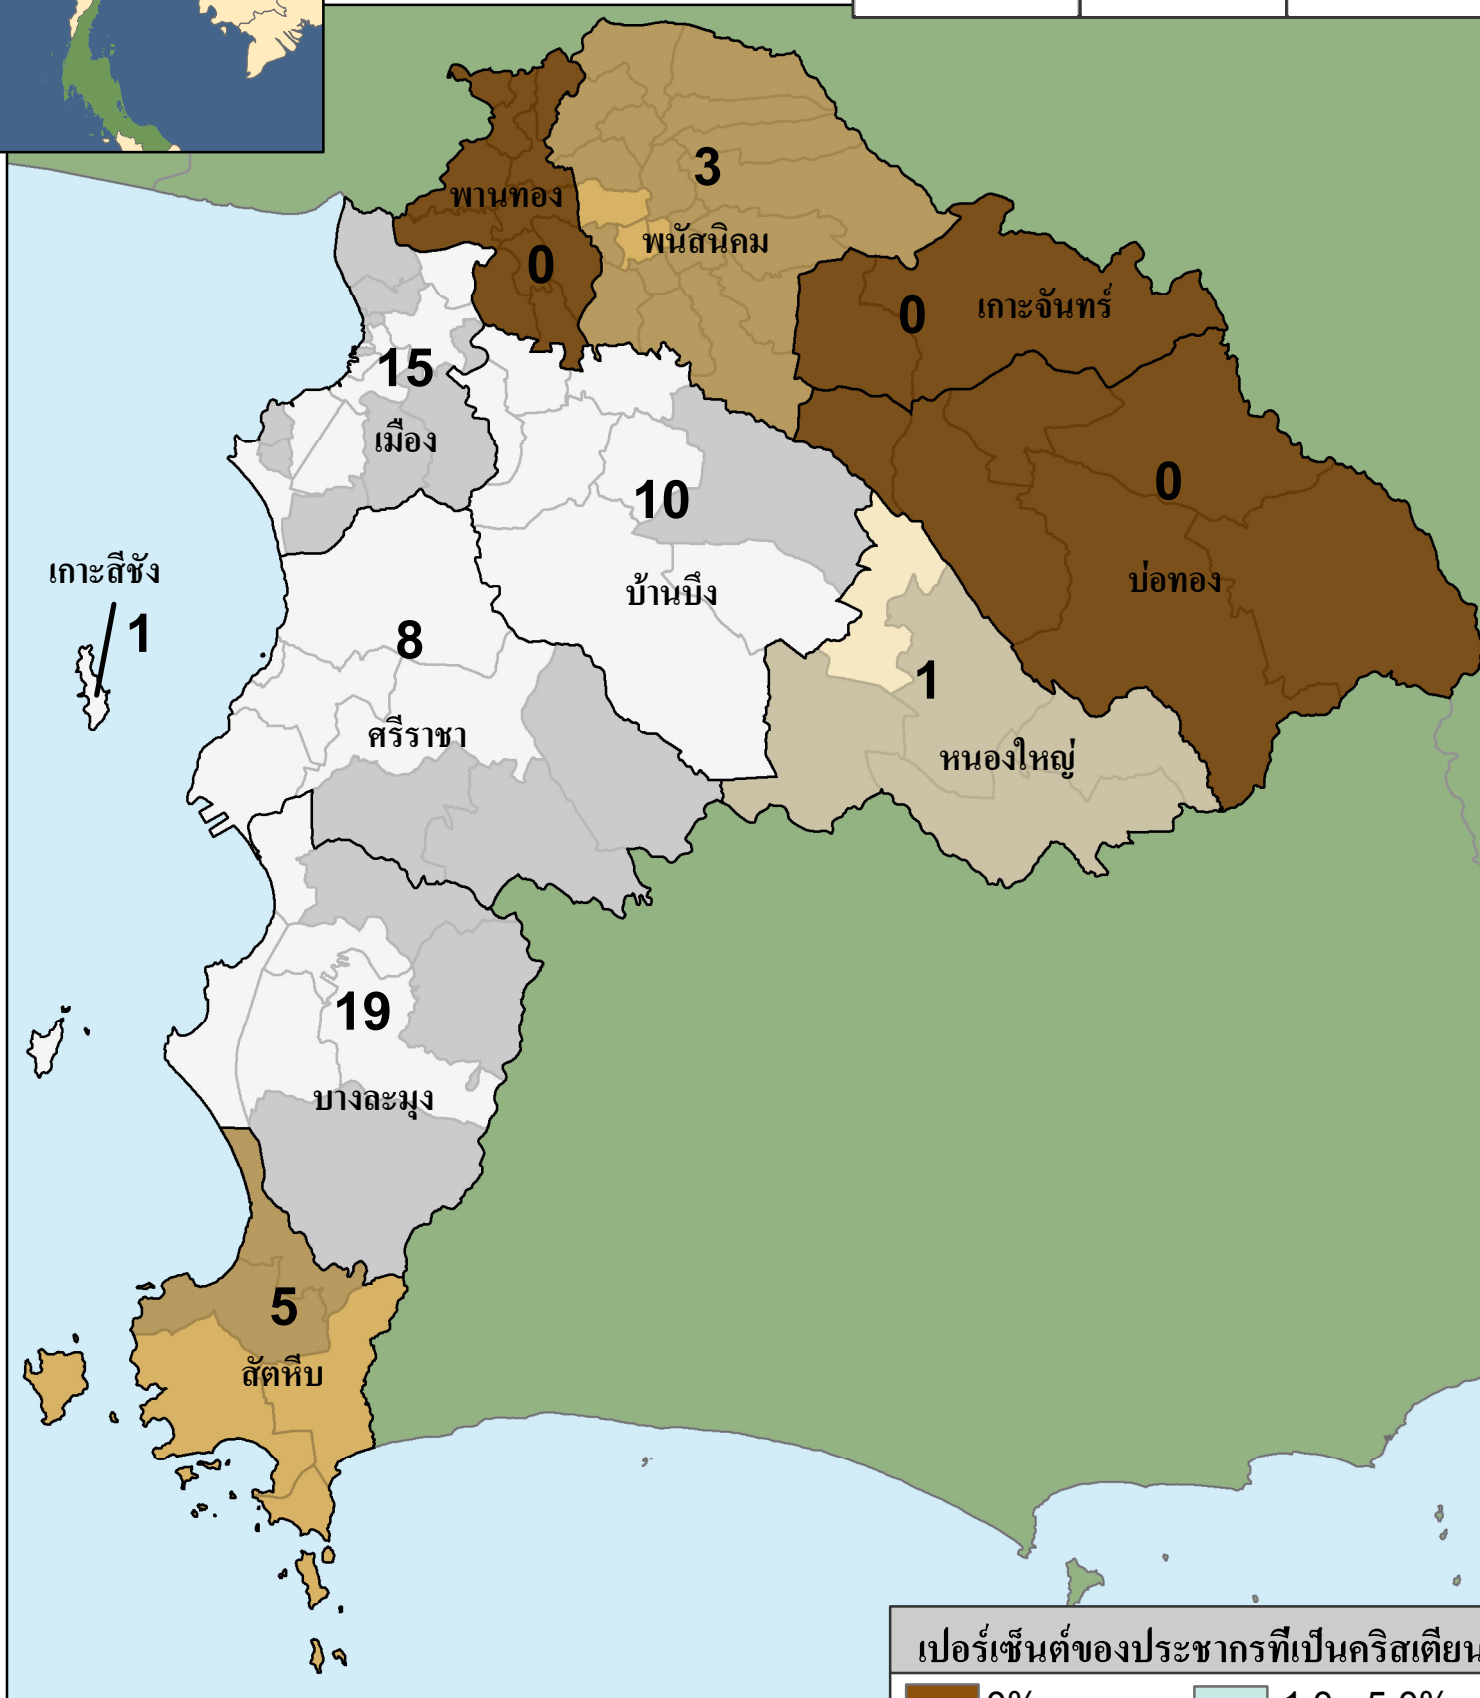

# ชลบุรี

## สถิติของจังหวัด

ประชากร	คริสเตียน	คริสตจักร
1,316,293	4,369	62

### เปอร์เซ็นต์ของประชากรที่เป็นคริสเตียน

0%	1.0 - 5.0%
< 0.1%	5.0 - 10.0%
0.1 - 0.25%	> 10.0%
0.25 - 1.0%	