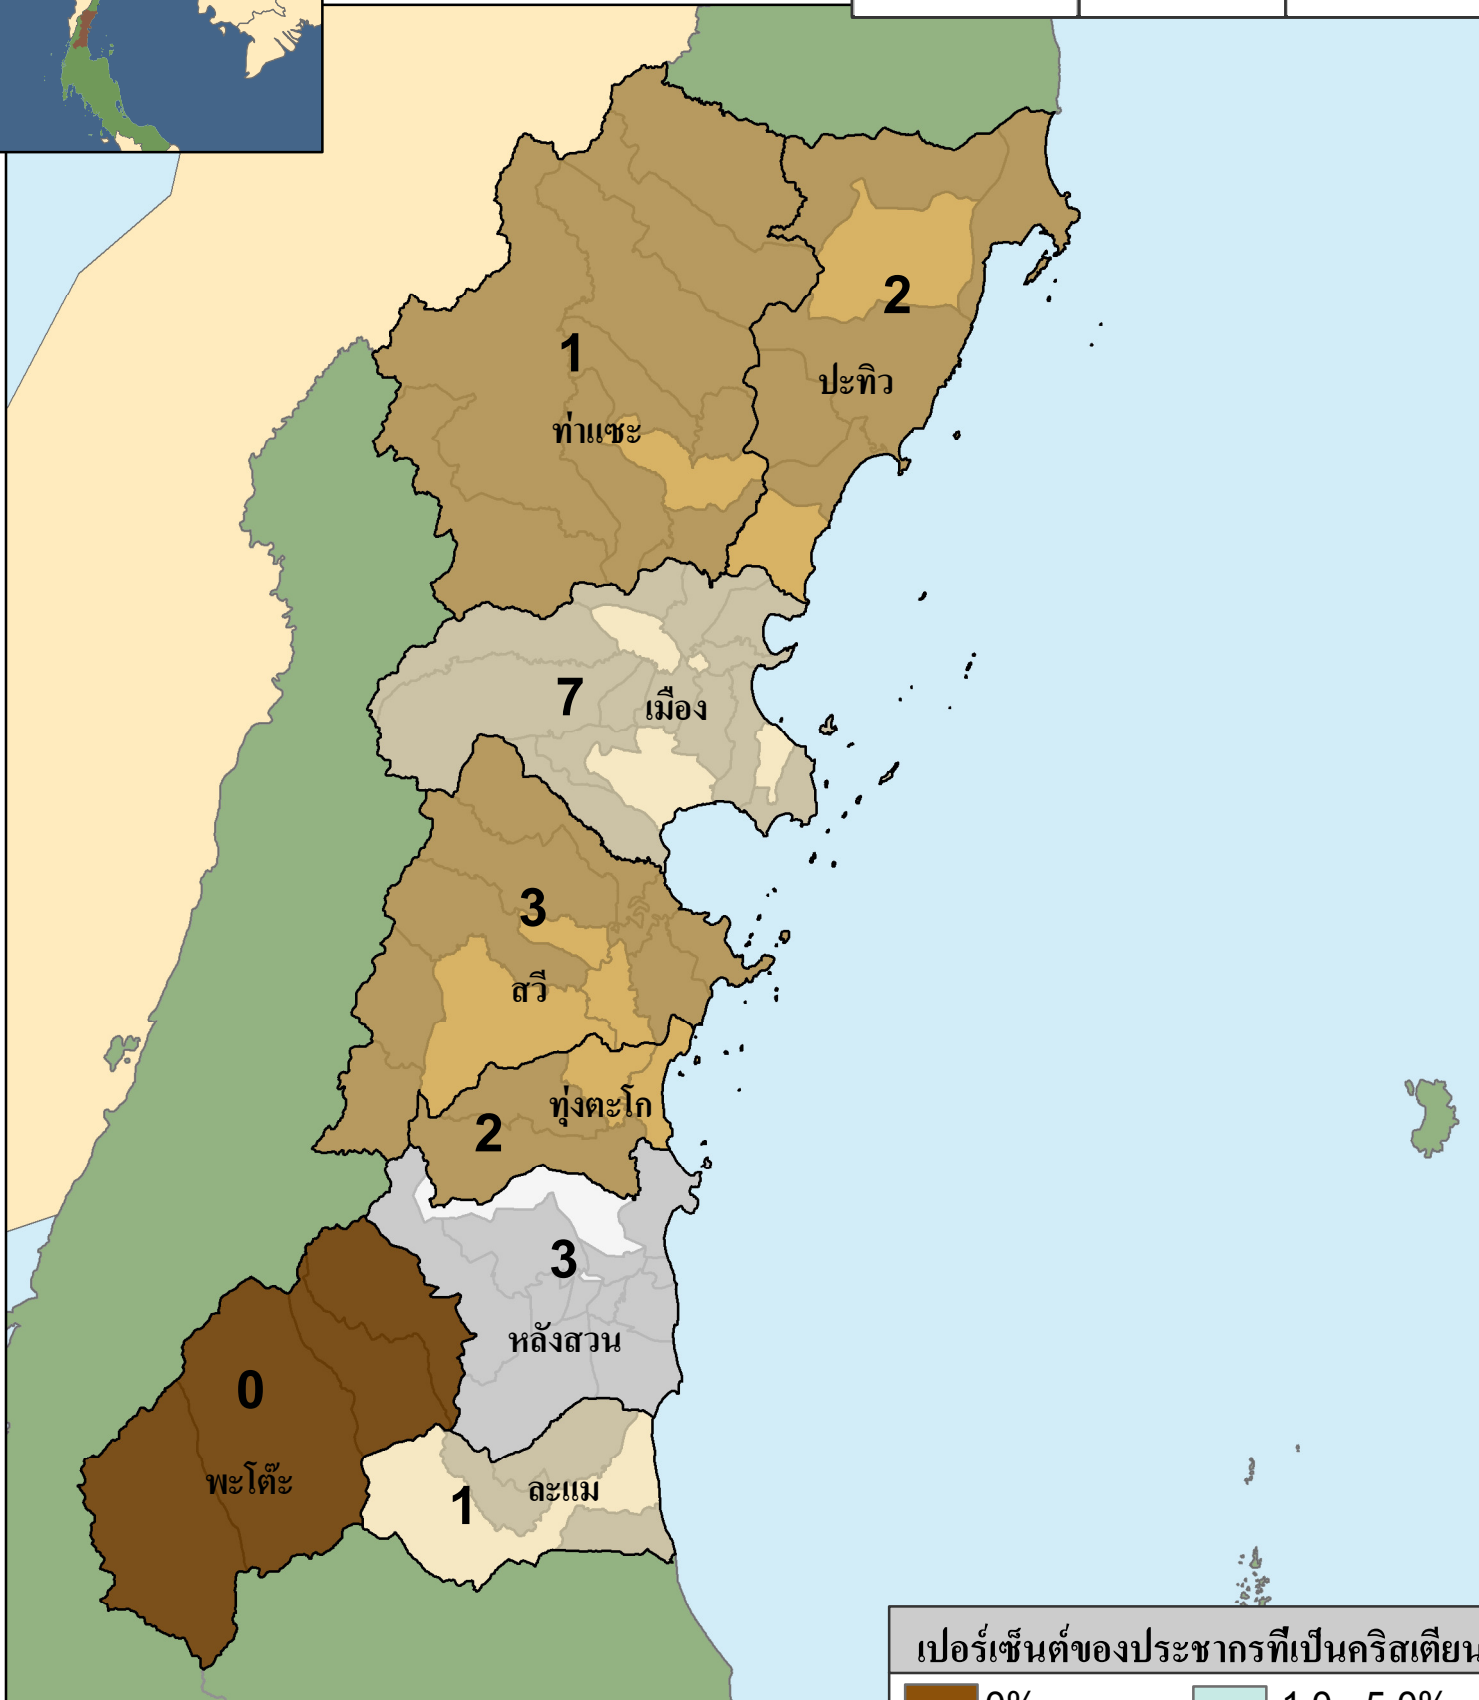

ชุมพร

สถิติของจังหวัด

ประชากร	คริสเตียน	คริสตจักร
489,964	584	19

จำนวนคริสตจักร

อำเภอ	อำเภอที่ไม่มีคริสตจักร	ตำบล	ตำบลที่ไม่มีคริสตจักร
8	1	70	55

เปอร์เซ็นต์ของประชากรที่เป็นคริสเตียน