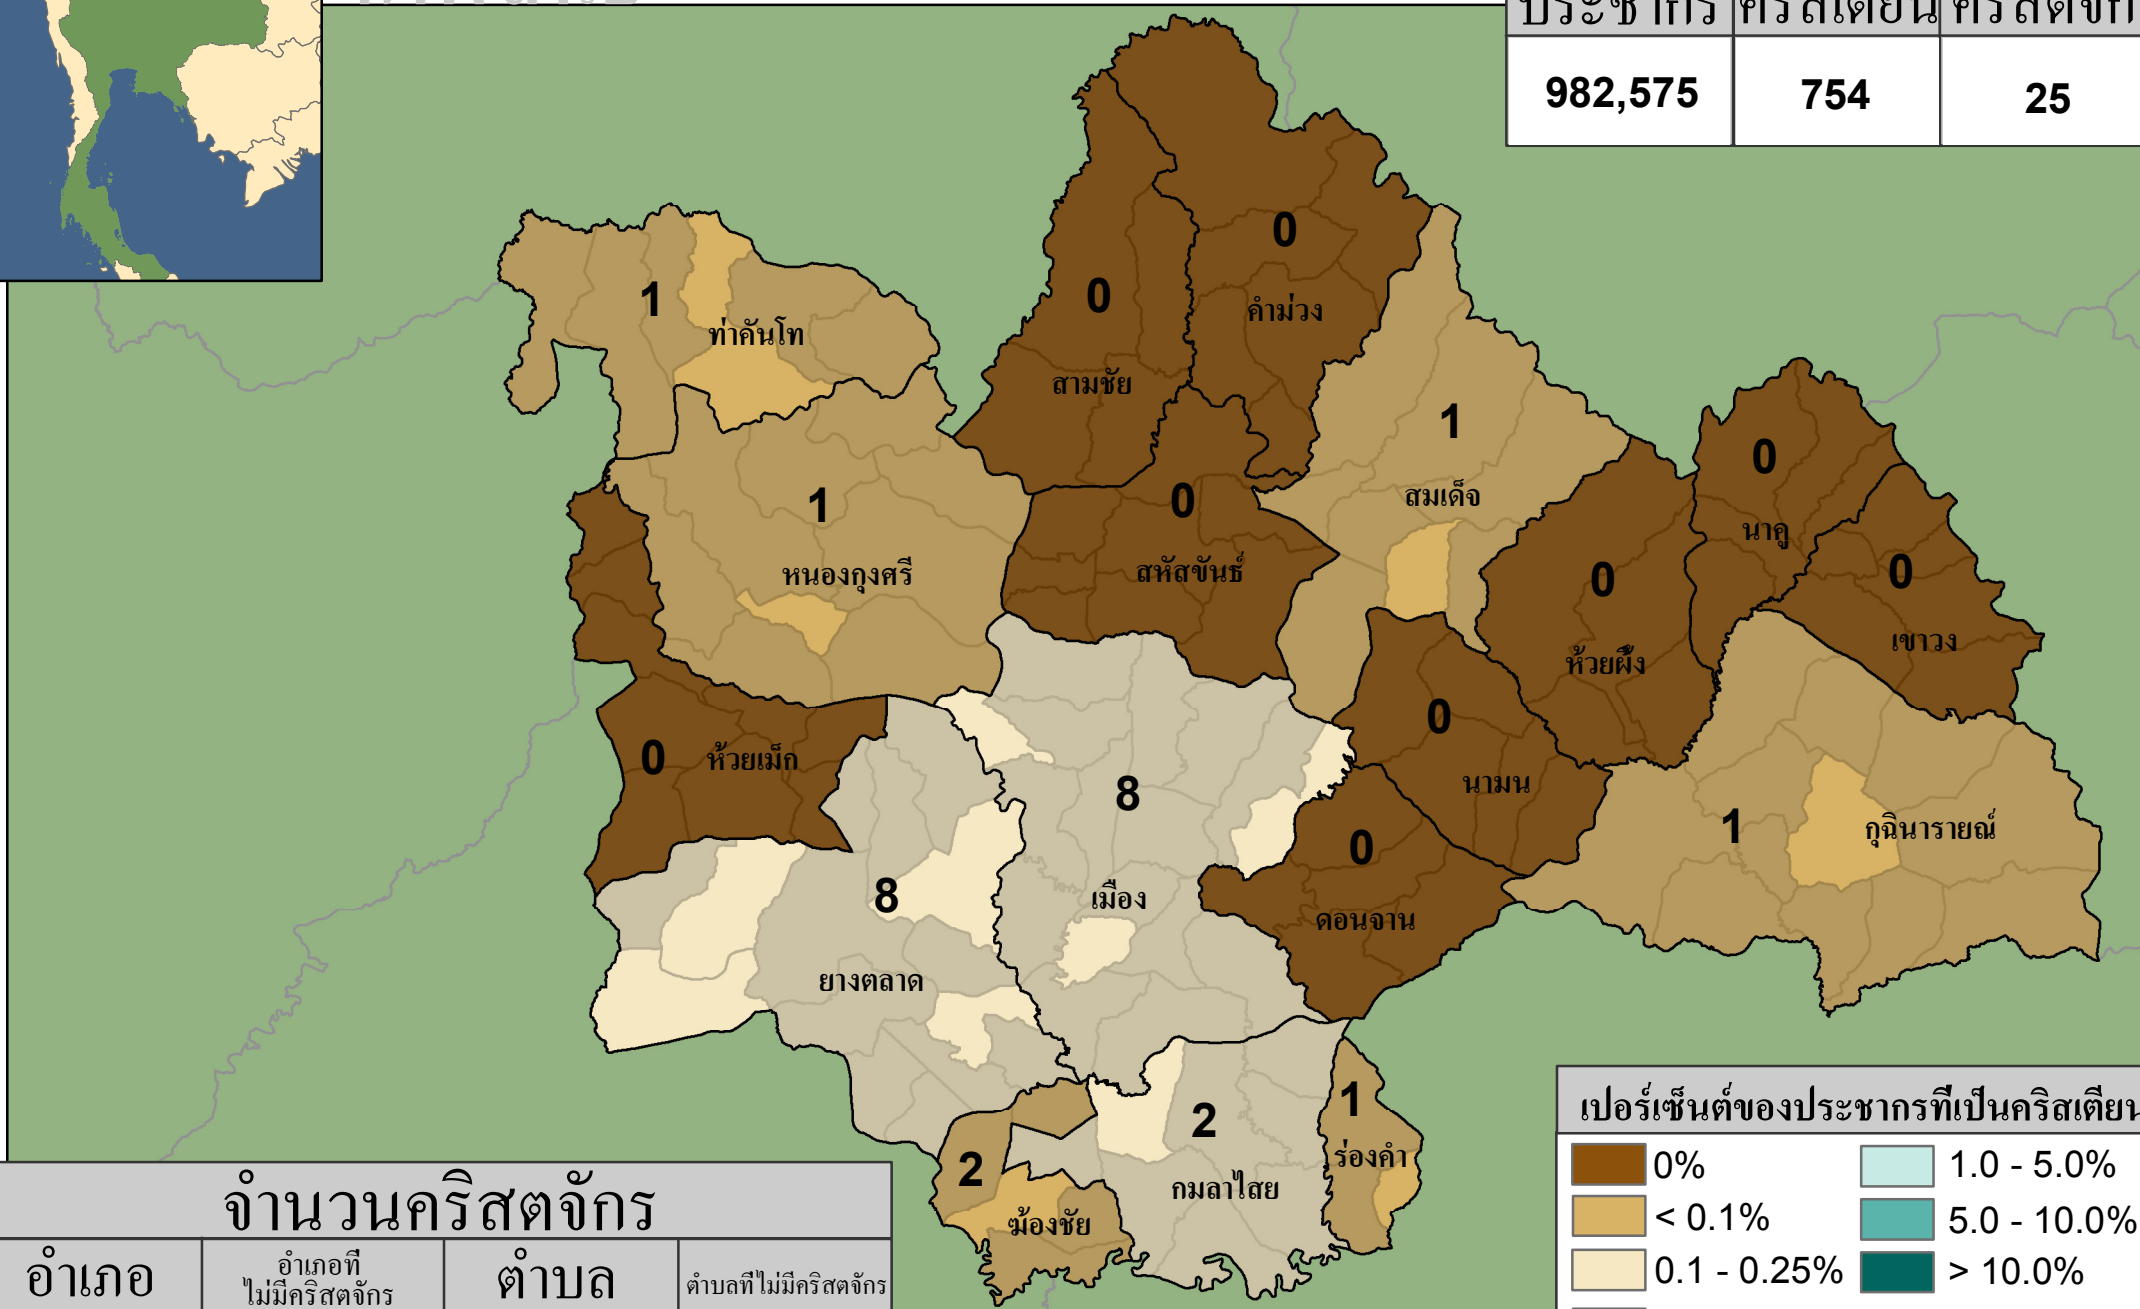

# กาฬสินธุ์

## สถิติของจังหวัด

ประชากร	คริสเตียน	คริสตจักร
982,575	754	25