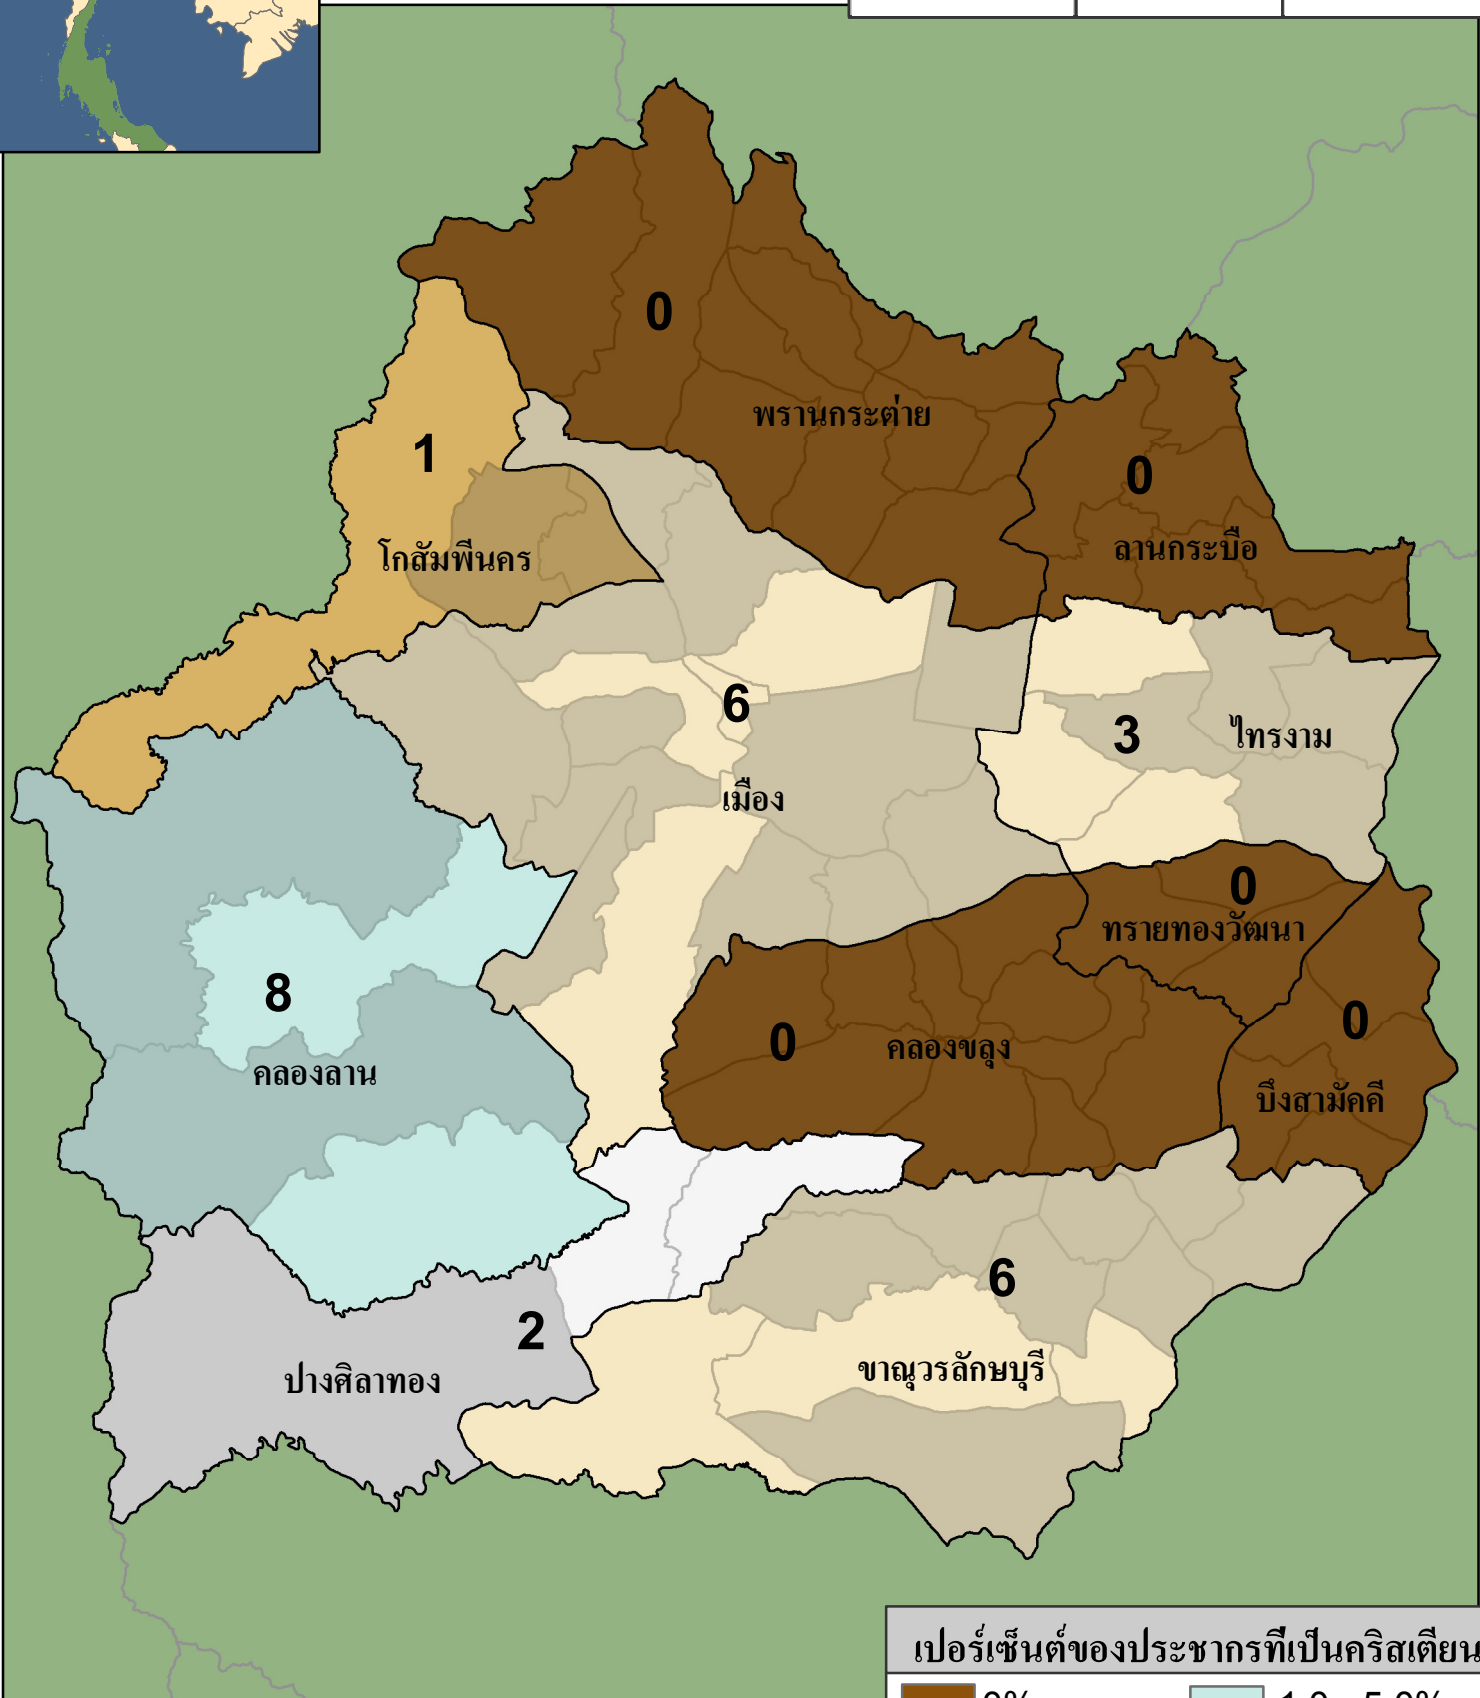

# กำแพงเพชร

## สถิติของจังหวัด

ประชากร	คริสเตียน	คริสตจักร
727,093	1,594	26

### เปอร์เซ็นต์ของประชากรที่เป็นคริสเตียน

0%	1.0 - 5.0%
< 0.1%	5.0 - 10.0%
0.1 - 0.25%	> 10.0%
0.25 - 1.0%	

# = จำนวนคริสตจักร

eSTAR Data: 2011  
Population Data: DOPA  
E-mail: mapping@e-star.ws