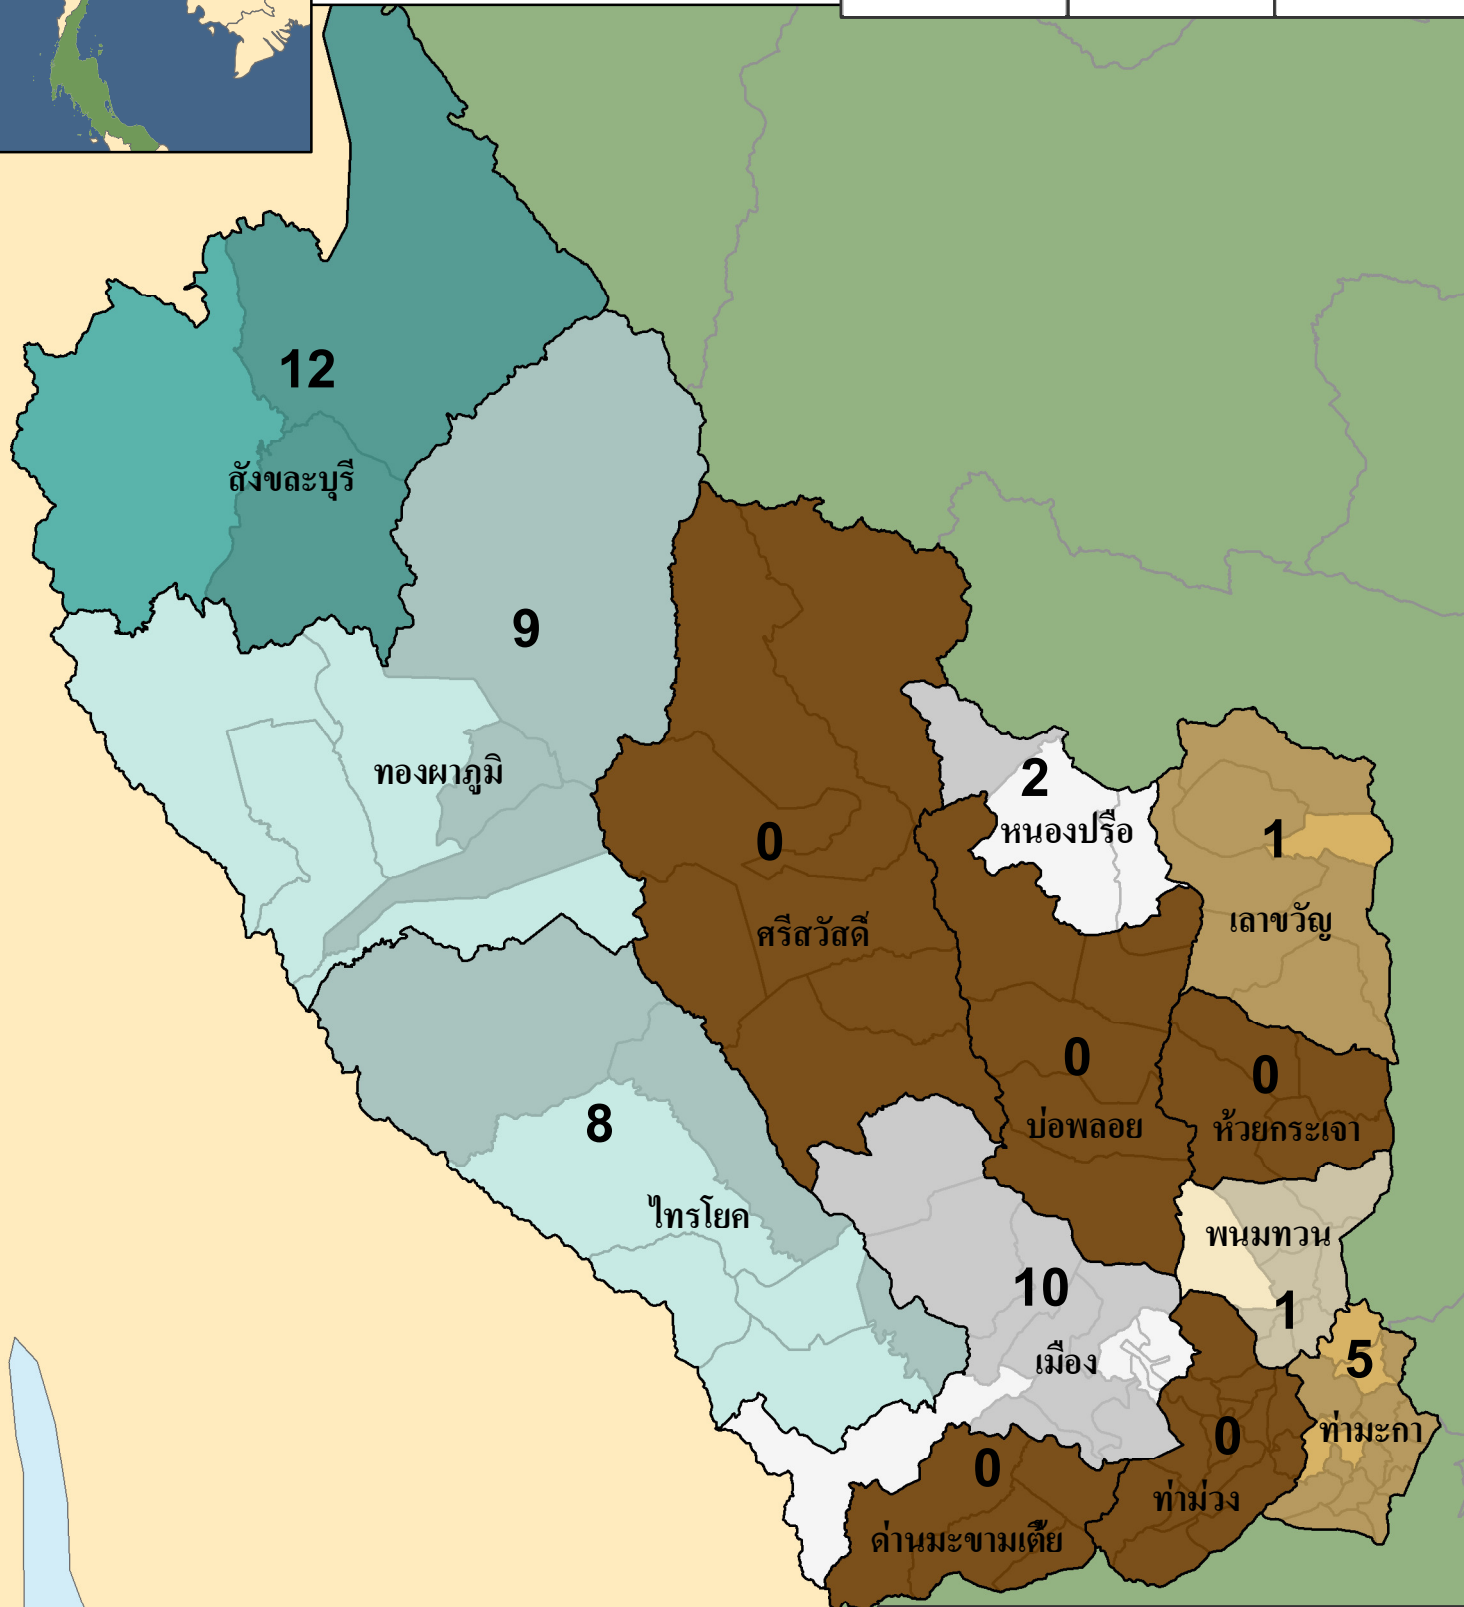

# กาญจนบุรี

## สถิติของจังหวัด

ประชากร	คริสเตียน	คริสตจักร
839,776	5,715	48

## จำนวนคริสตจักร

อำเภอ	อำเภอที่ไม่มีคริสตจักร	ตำบล	ตำบลที่ไม่มีคริสตจักร
13	5	99	76

เปอร์เซ็นต์ของประชากรที่เป็นคริสเตียน

0%	1.0 - 5.0%
< 0.1%	5.0 - 10.0%
0.1 - 0.25%	> 10.0%
0.25 - 1.0%	

# = จำนวนคริสตจักร

eSTAR Data: 2011  
Population Data: DOPA  
E-mail: mapping@e-star.ws