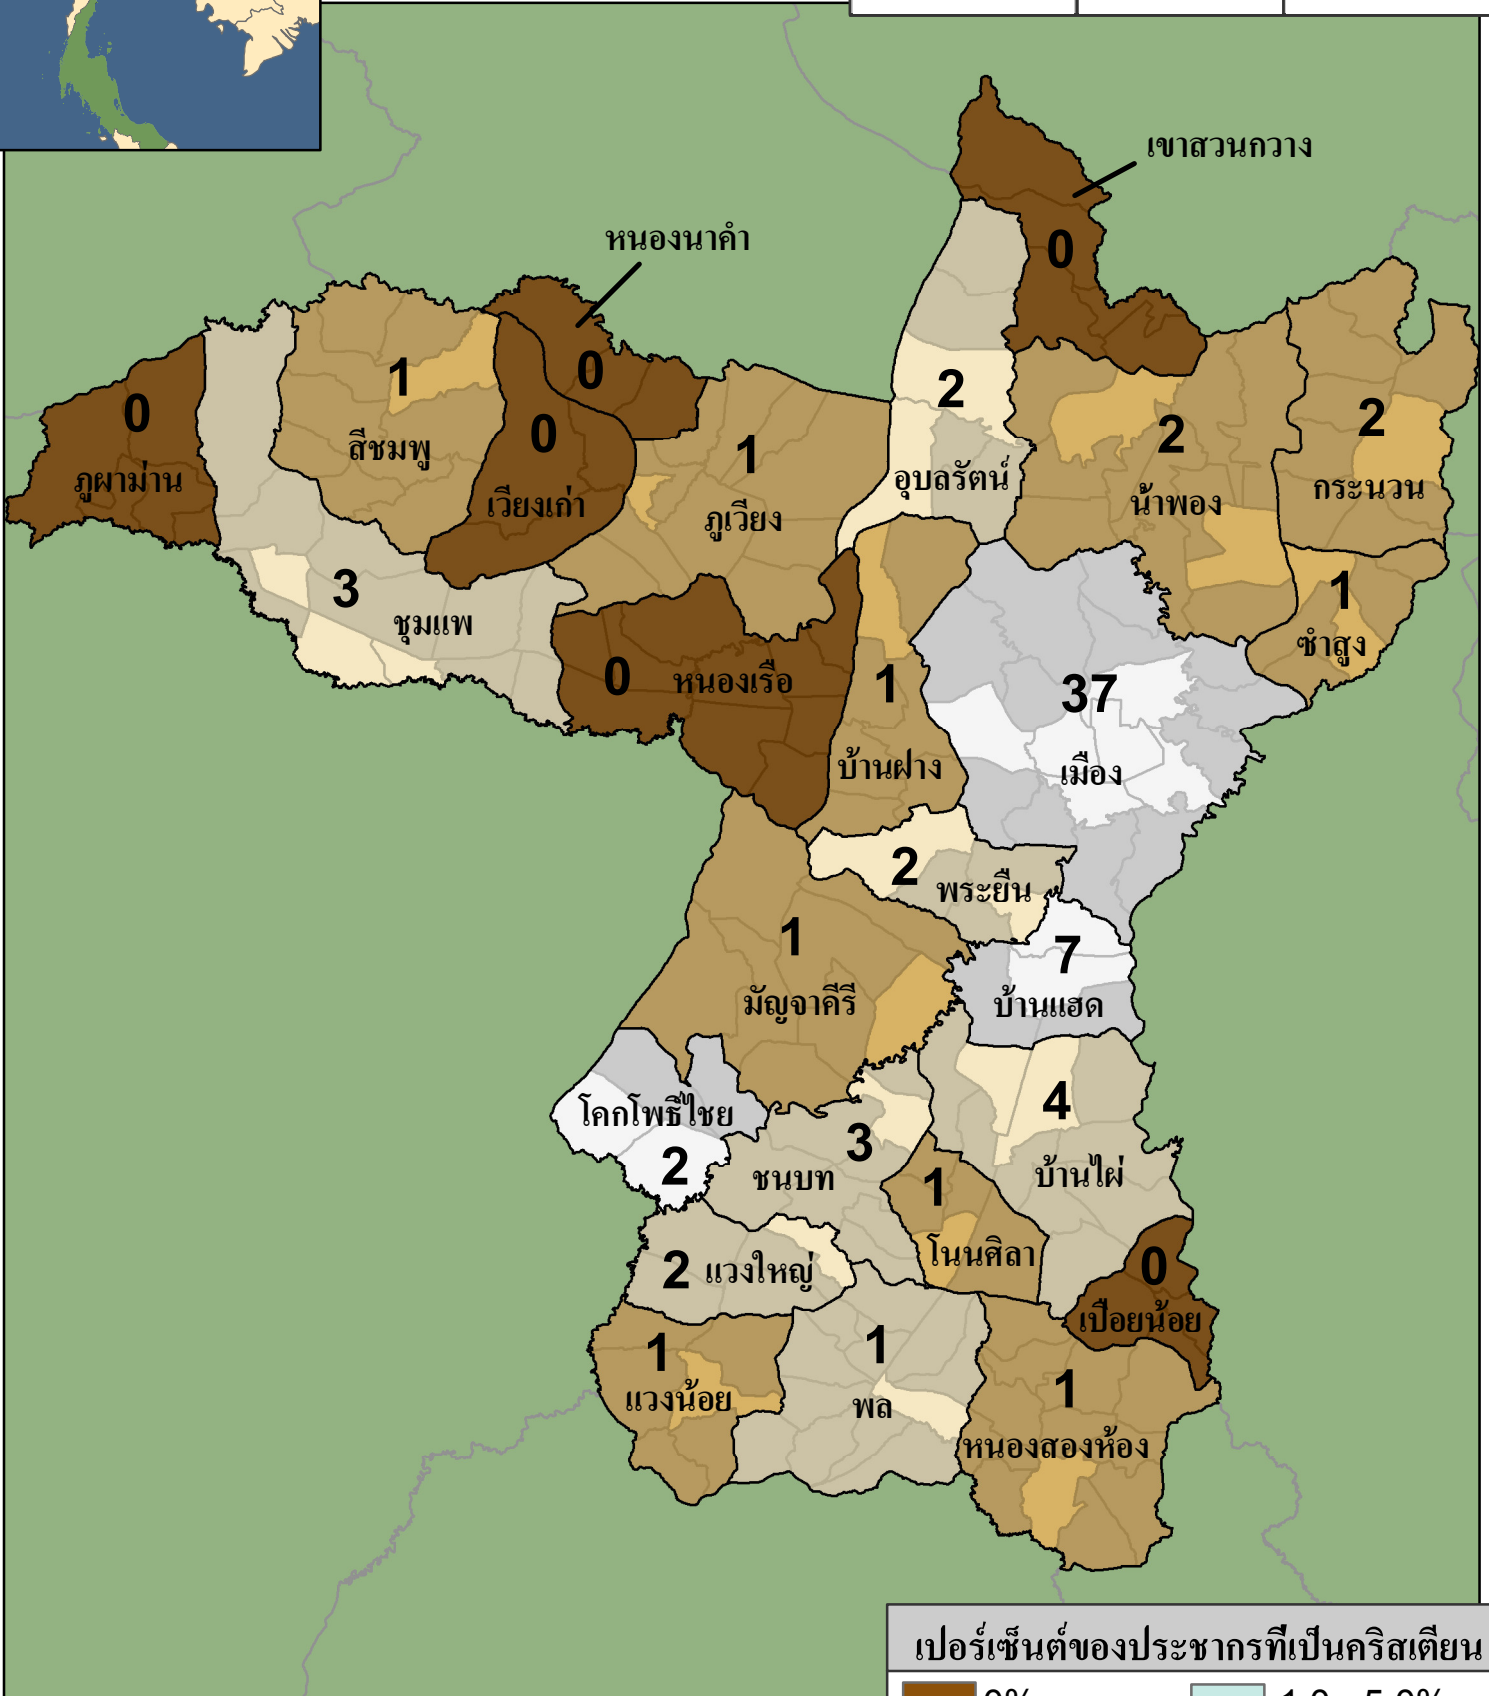

# ขอนแก่น

## สถิติของจังหวัด

ประชากร	คริสเตียน	คริสตจักร
1,767,601	3,394	75

### เปอร์เซ็นต์ของประชากรที่เป็นคริสเตียน

0%	1.0 - 5.0%
< 0.1%	5.0 - 10.0%
0.1 - 0.25%	> 10.0%
0.25 - 1.0%	

# = จำนวนคริสตจักร

eSTAR Data: 2011  
Population Data: DOPA  
E-mail: mapping@e-star.ws