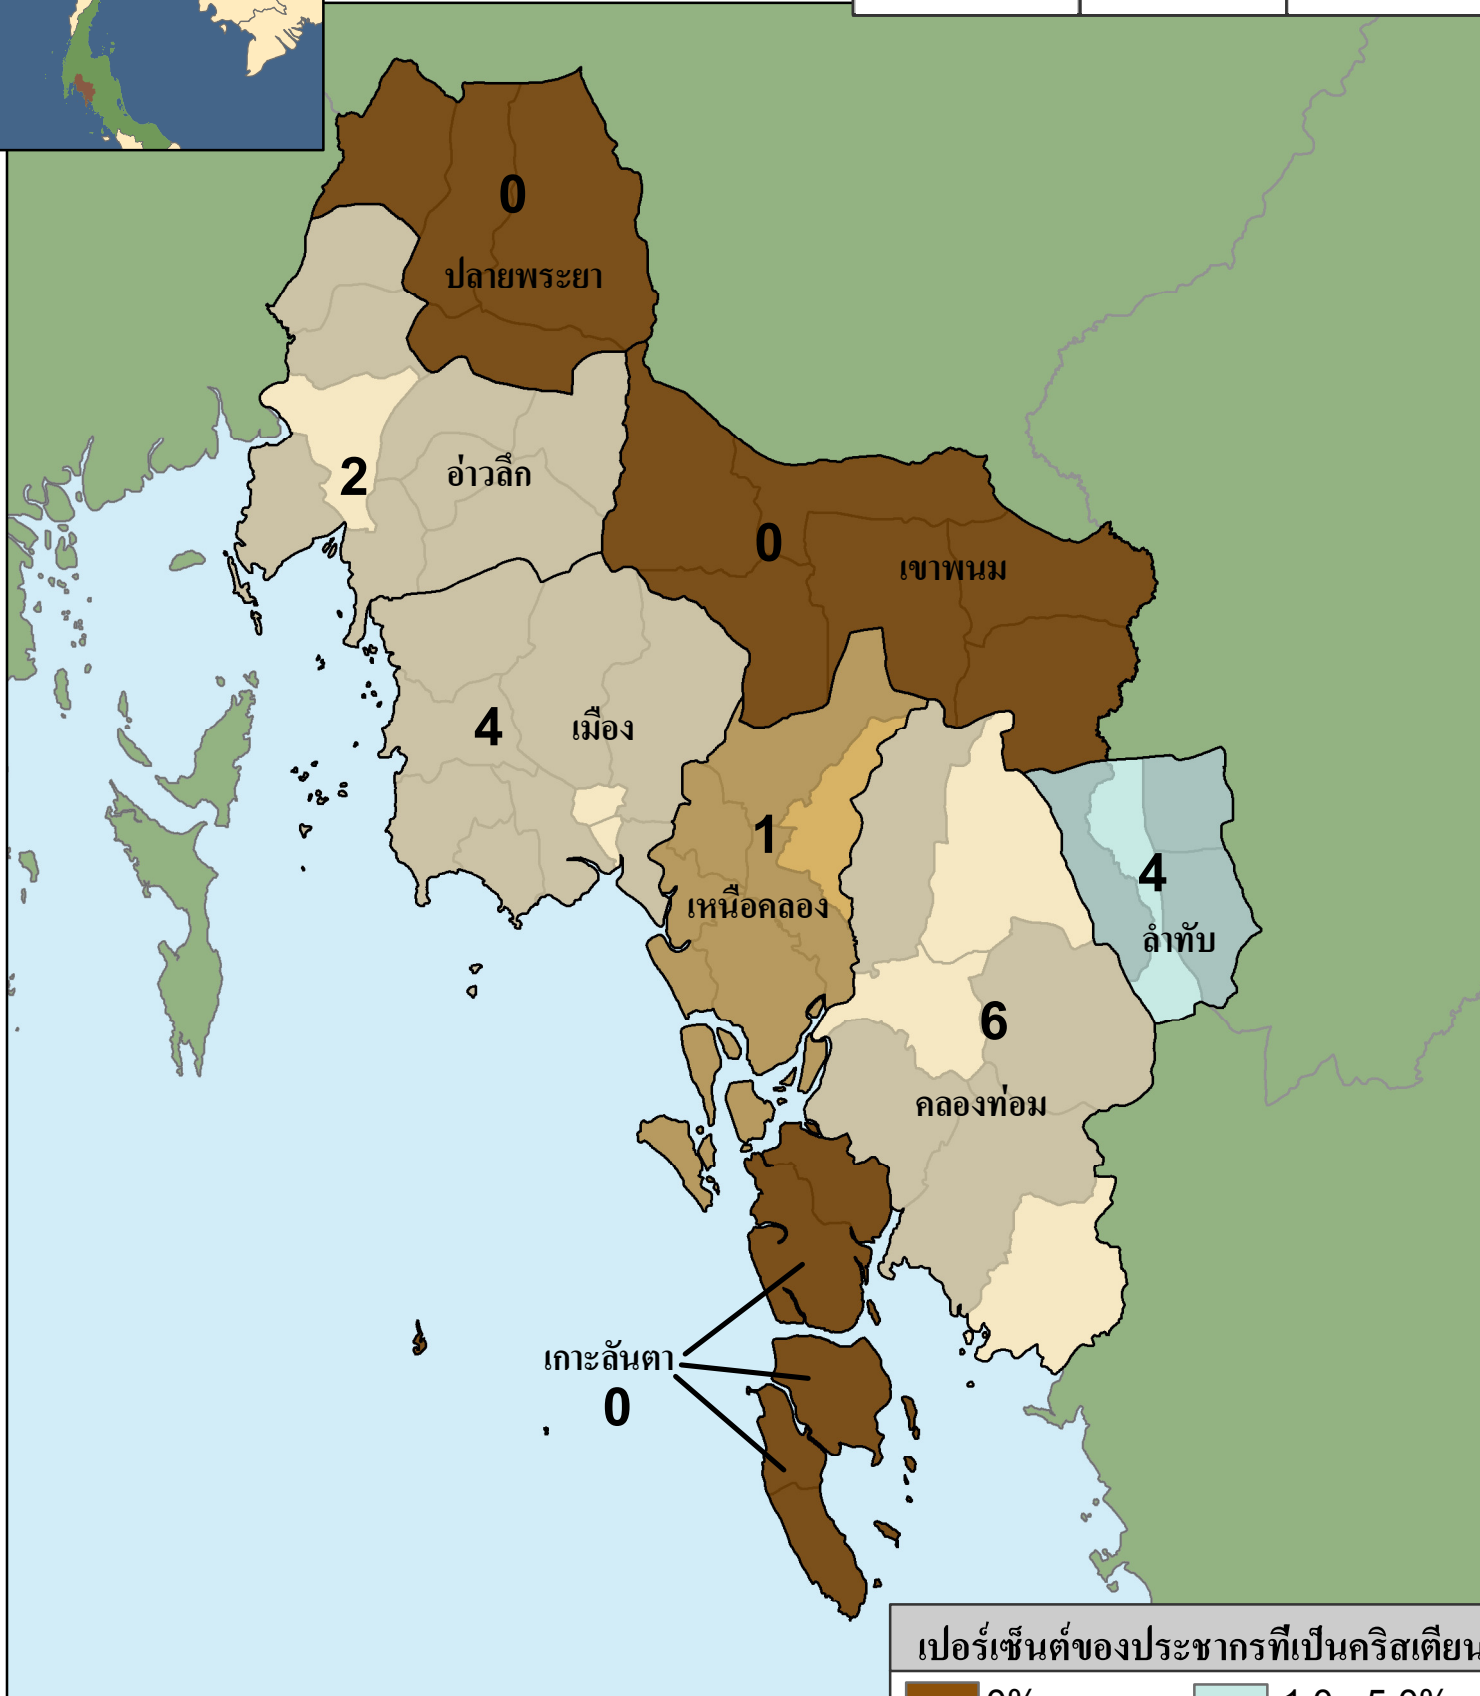

# กระบี่

## สถิติของจังหวัด

ประชากร	คริสเตียน	คริสตจักร
432,704	846	17