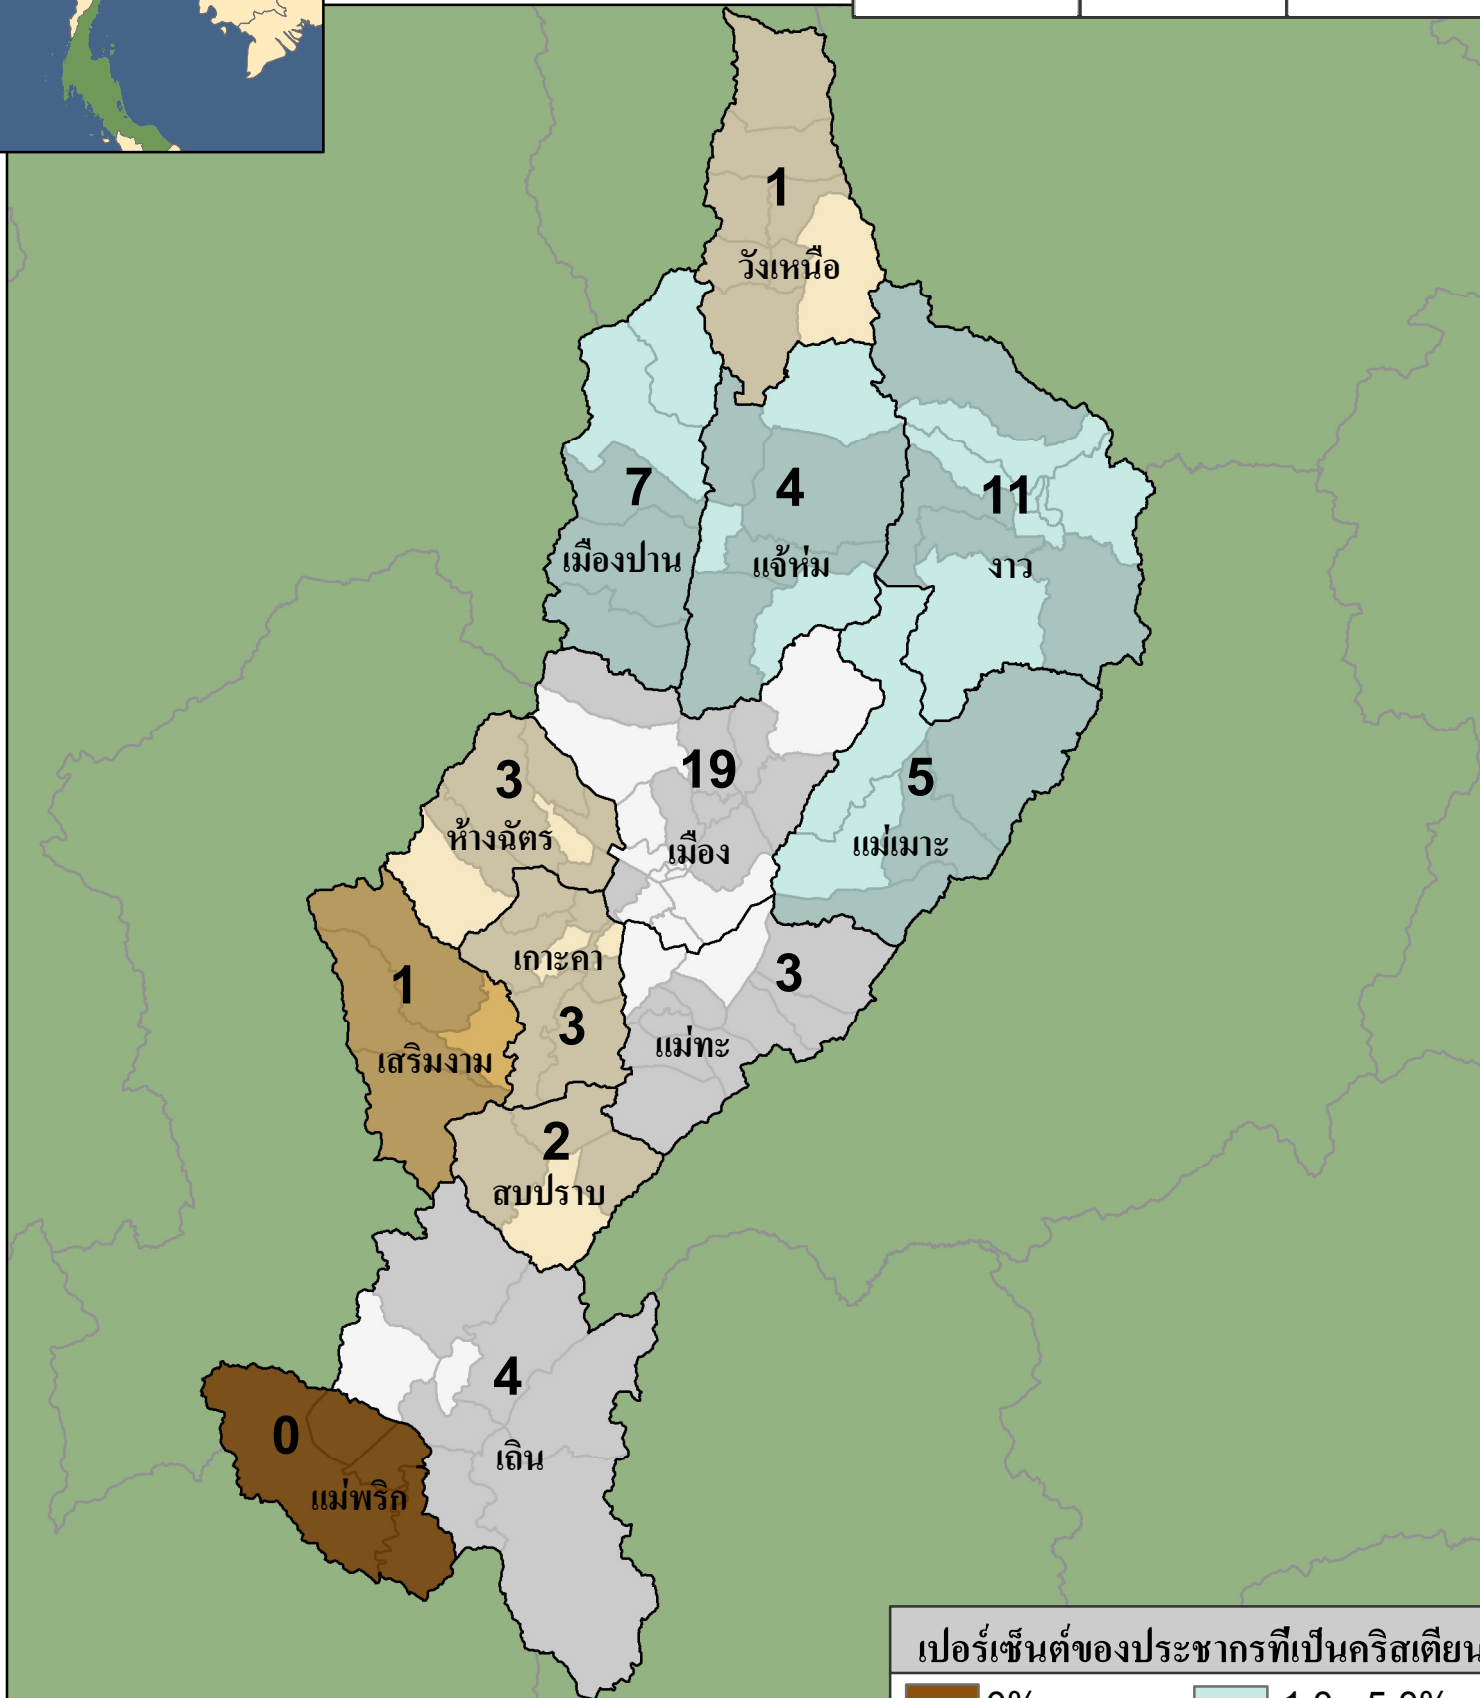

ลำปาง

สถิติของจังหวัด

ประชากร	คริสเตียน	คริสตจักร
761,949	5,286	63

จำนวนคริสตจักร

อำเภอ	อำเภอที่ไม่มีคริสตจักร	ตำบล	ตำบลที่ไม่มีคริสตจักร
13	1	100	65

เปอร์เซ็นต์ของประชากรที่เป็นคริสเตียน

= จำนวนคริสตจักร

eSTAR Data: 2011
Population Data: DOPA
E-mail: mapping@e-star.ws