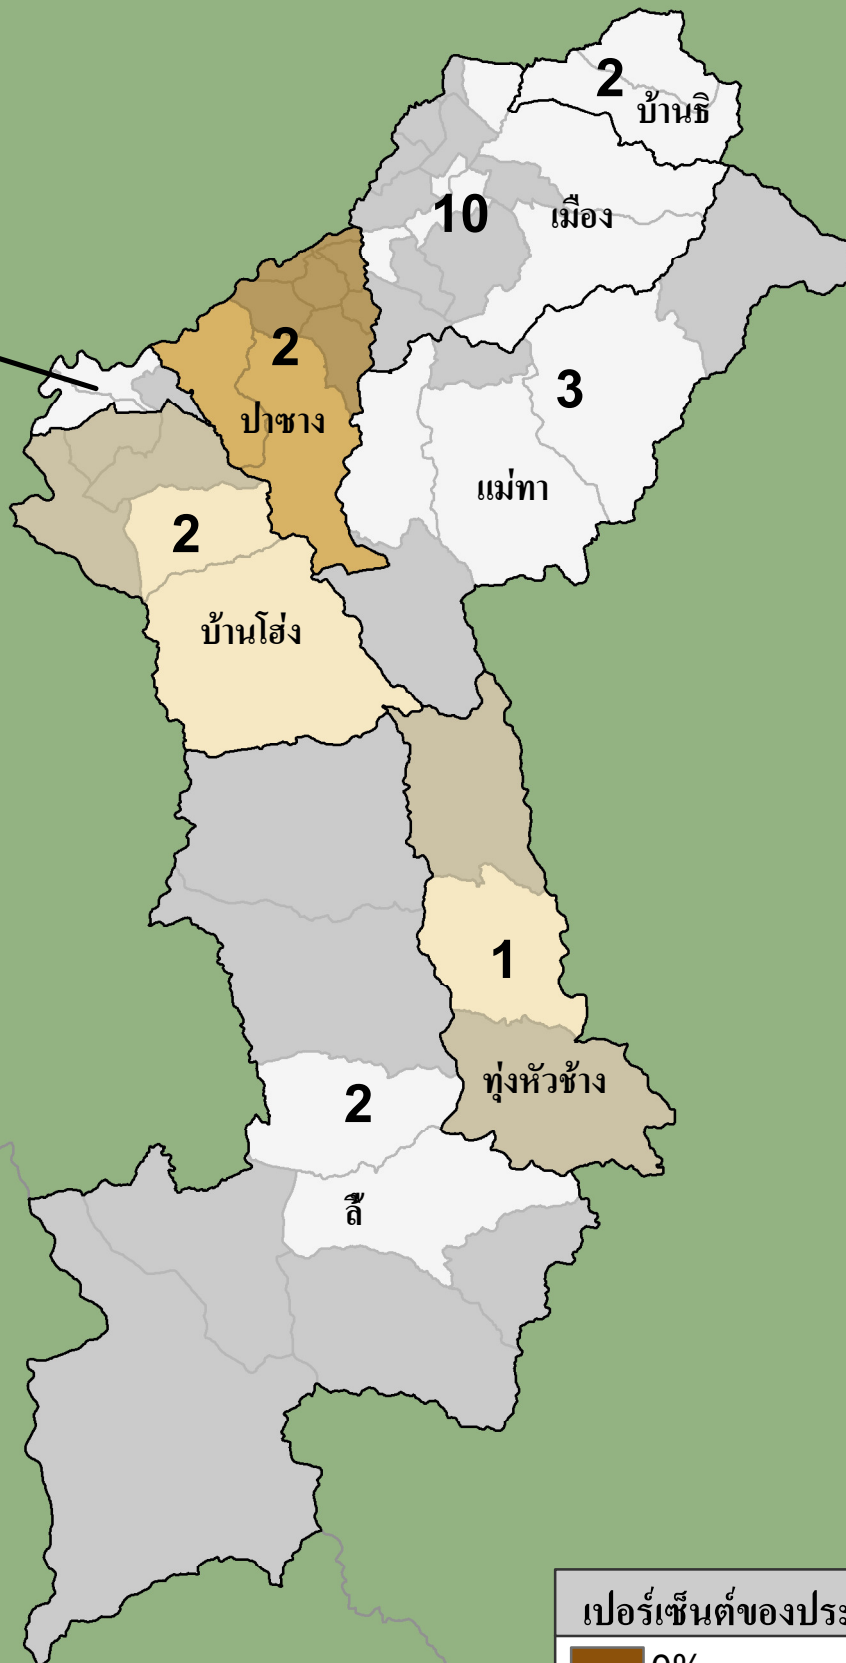

ลำพูน

สถิติของจังหวัด

ประชากร	คริสเตียน	คริสตจักร
404,560	1,687	24

เวียงหนองล่อง
2

จำนวนคริสตจักร

อำเภอ	อำเภอที่ไม่มีคริสตจักร	ตำบล	ตำบลที่ไม่มีคริสตจักร
8	0	51	31

เปอร์เซ็นต์ของประชากรที่เป็นคริสเตียน