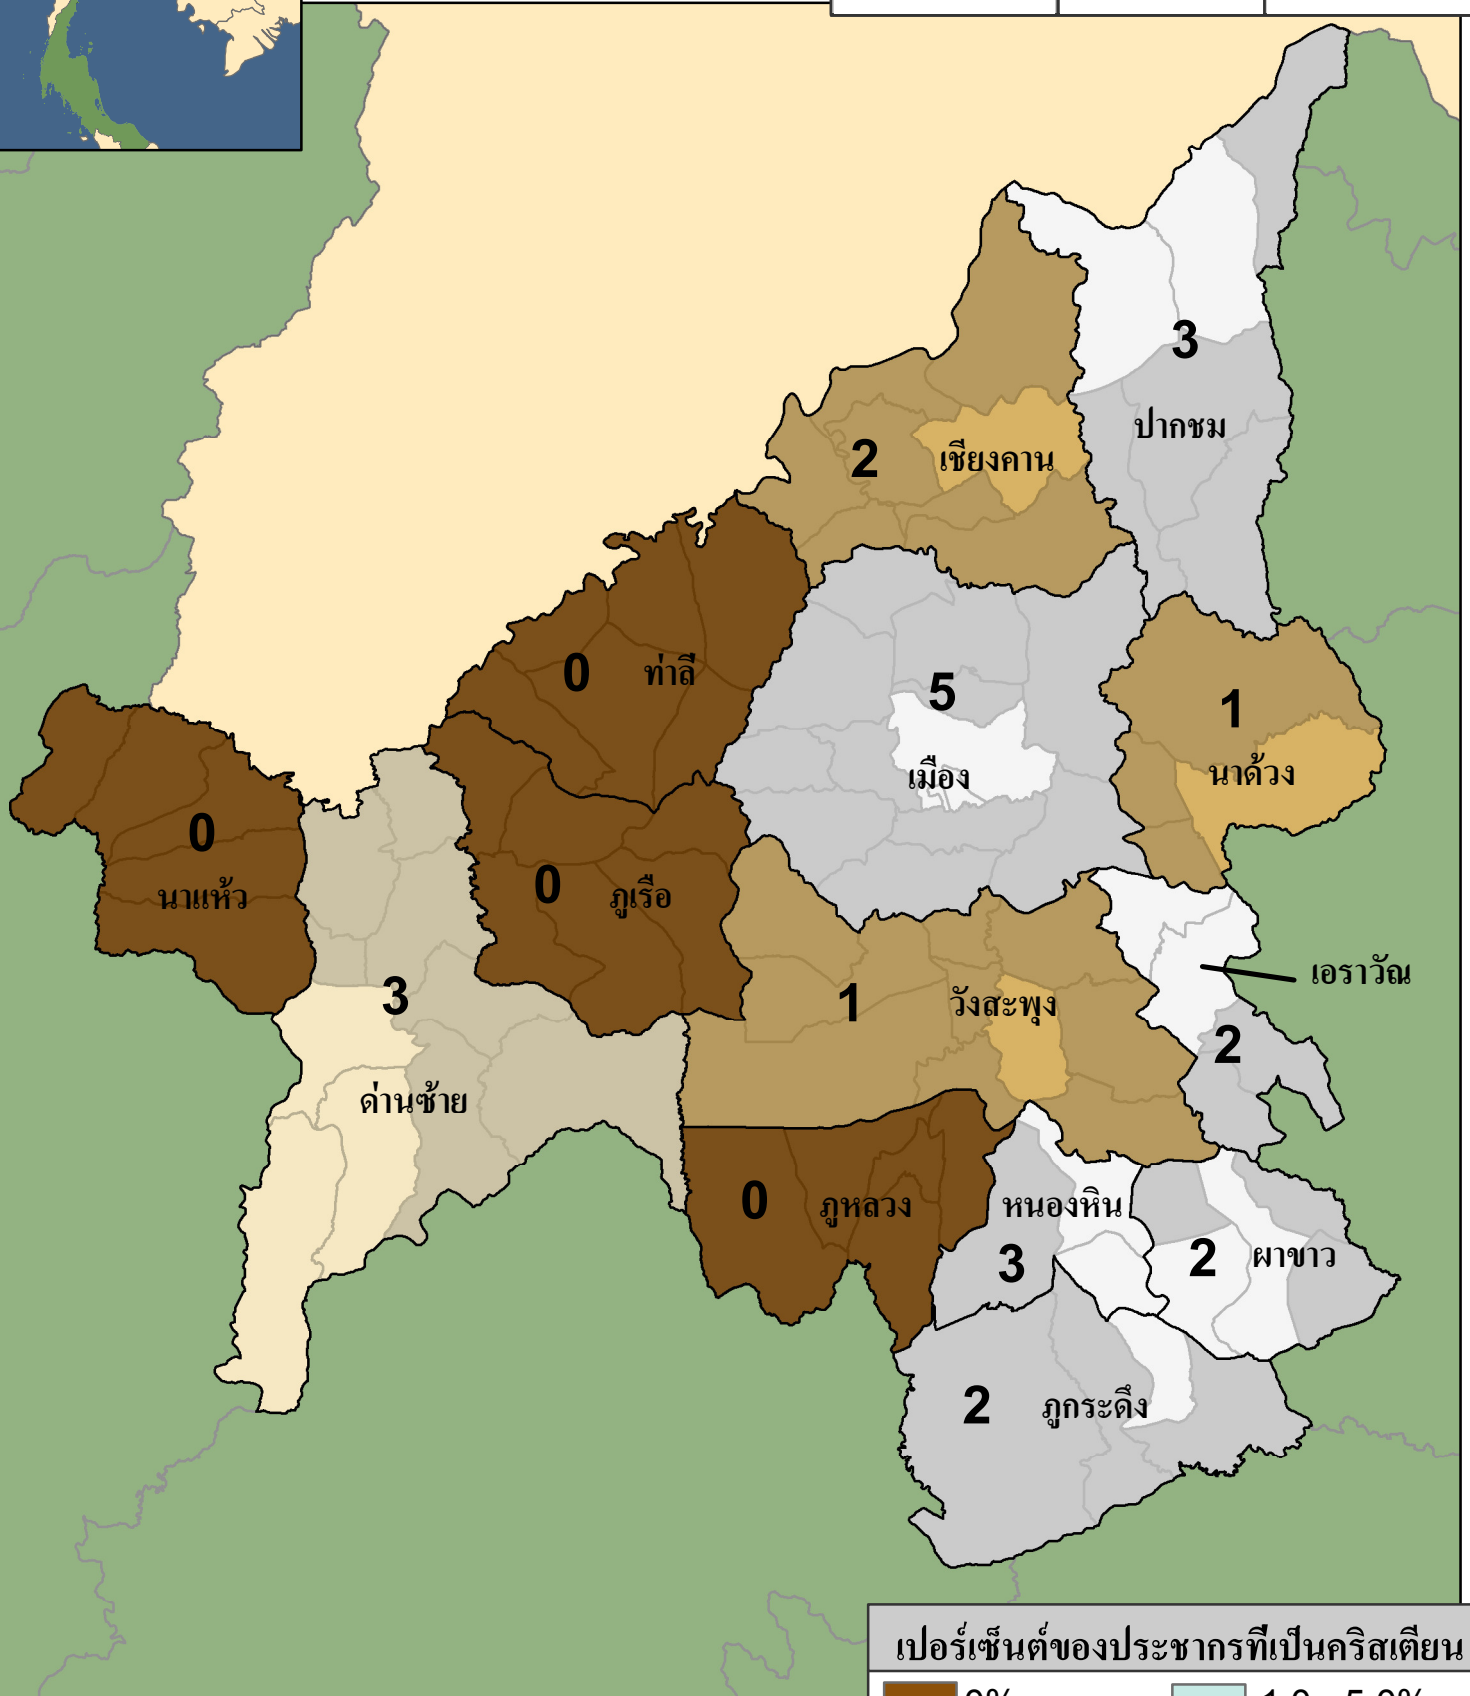

เลย

สถิติของจังหวัด

ประชากร	คริสเตียน	คริสตจักร
624,066	1,686	24

จำนวนคริสตจักร

อำเภอ	อำเภอที่ไม่มีคริสตจักร	ตำบล	ตำบลที่ไม่มีคริสตจักร
14	4	90	72

เปอร์เซ็นต์ของประชากรที่เป็นคริสเตียน

0%	1.0 - 5.0%
< 0.1%	5.0 - 10.0%
0.1 - 0.25%	> 10.0%
0.25 - 1.0%	