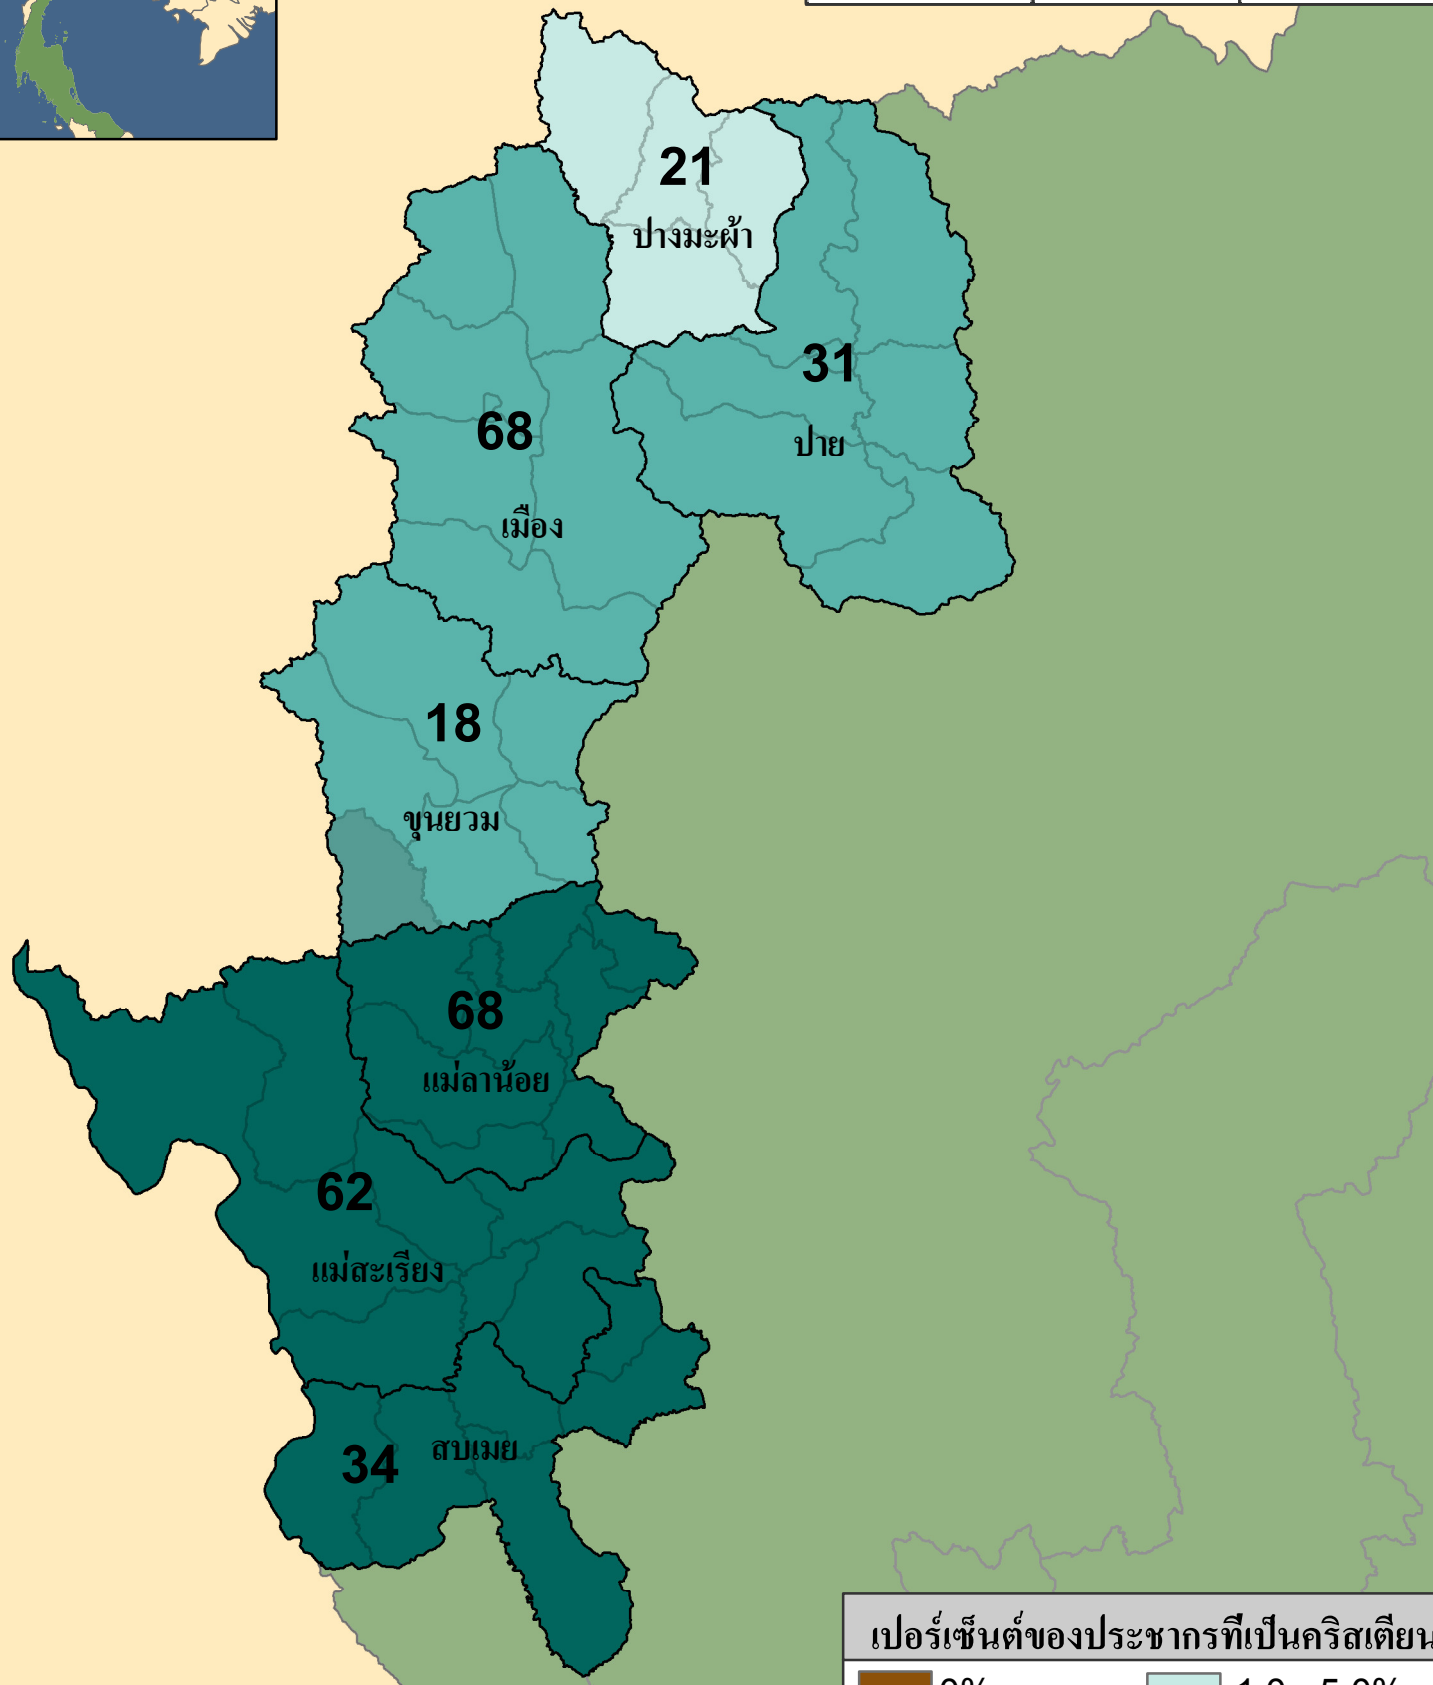

# แม่ฮ่องสอน

## สถิติของจังหวัด

ประชากร	คริสเตียน	คริสตจักร
242,742	30,641	302

### จำนวนคริสตจักร

อำเภอ	อำเภอที่ไม่มีคริสตจักร	ตำบล	ตำบลที่ไม่มีคริสตจักร
7	0	45	1

เปอร์เซ็นต์ของประชากรที่เป็นคริสเตียน

- 0%
- < 0.1%
- 0.1 - 0.25%
- 0.25 - 1.0%
- 1.0 - 5.0%
- 5.0 - 10.0%
- > 10.0%

# = จำนวนคริสตจักร

eSTAR Data: 2011  
Population Data: DOPA  
E-mail: mapping@e-star.ws