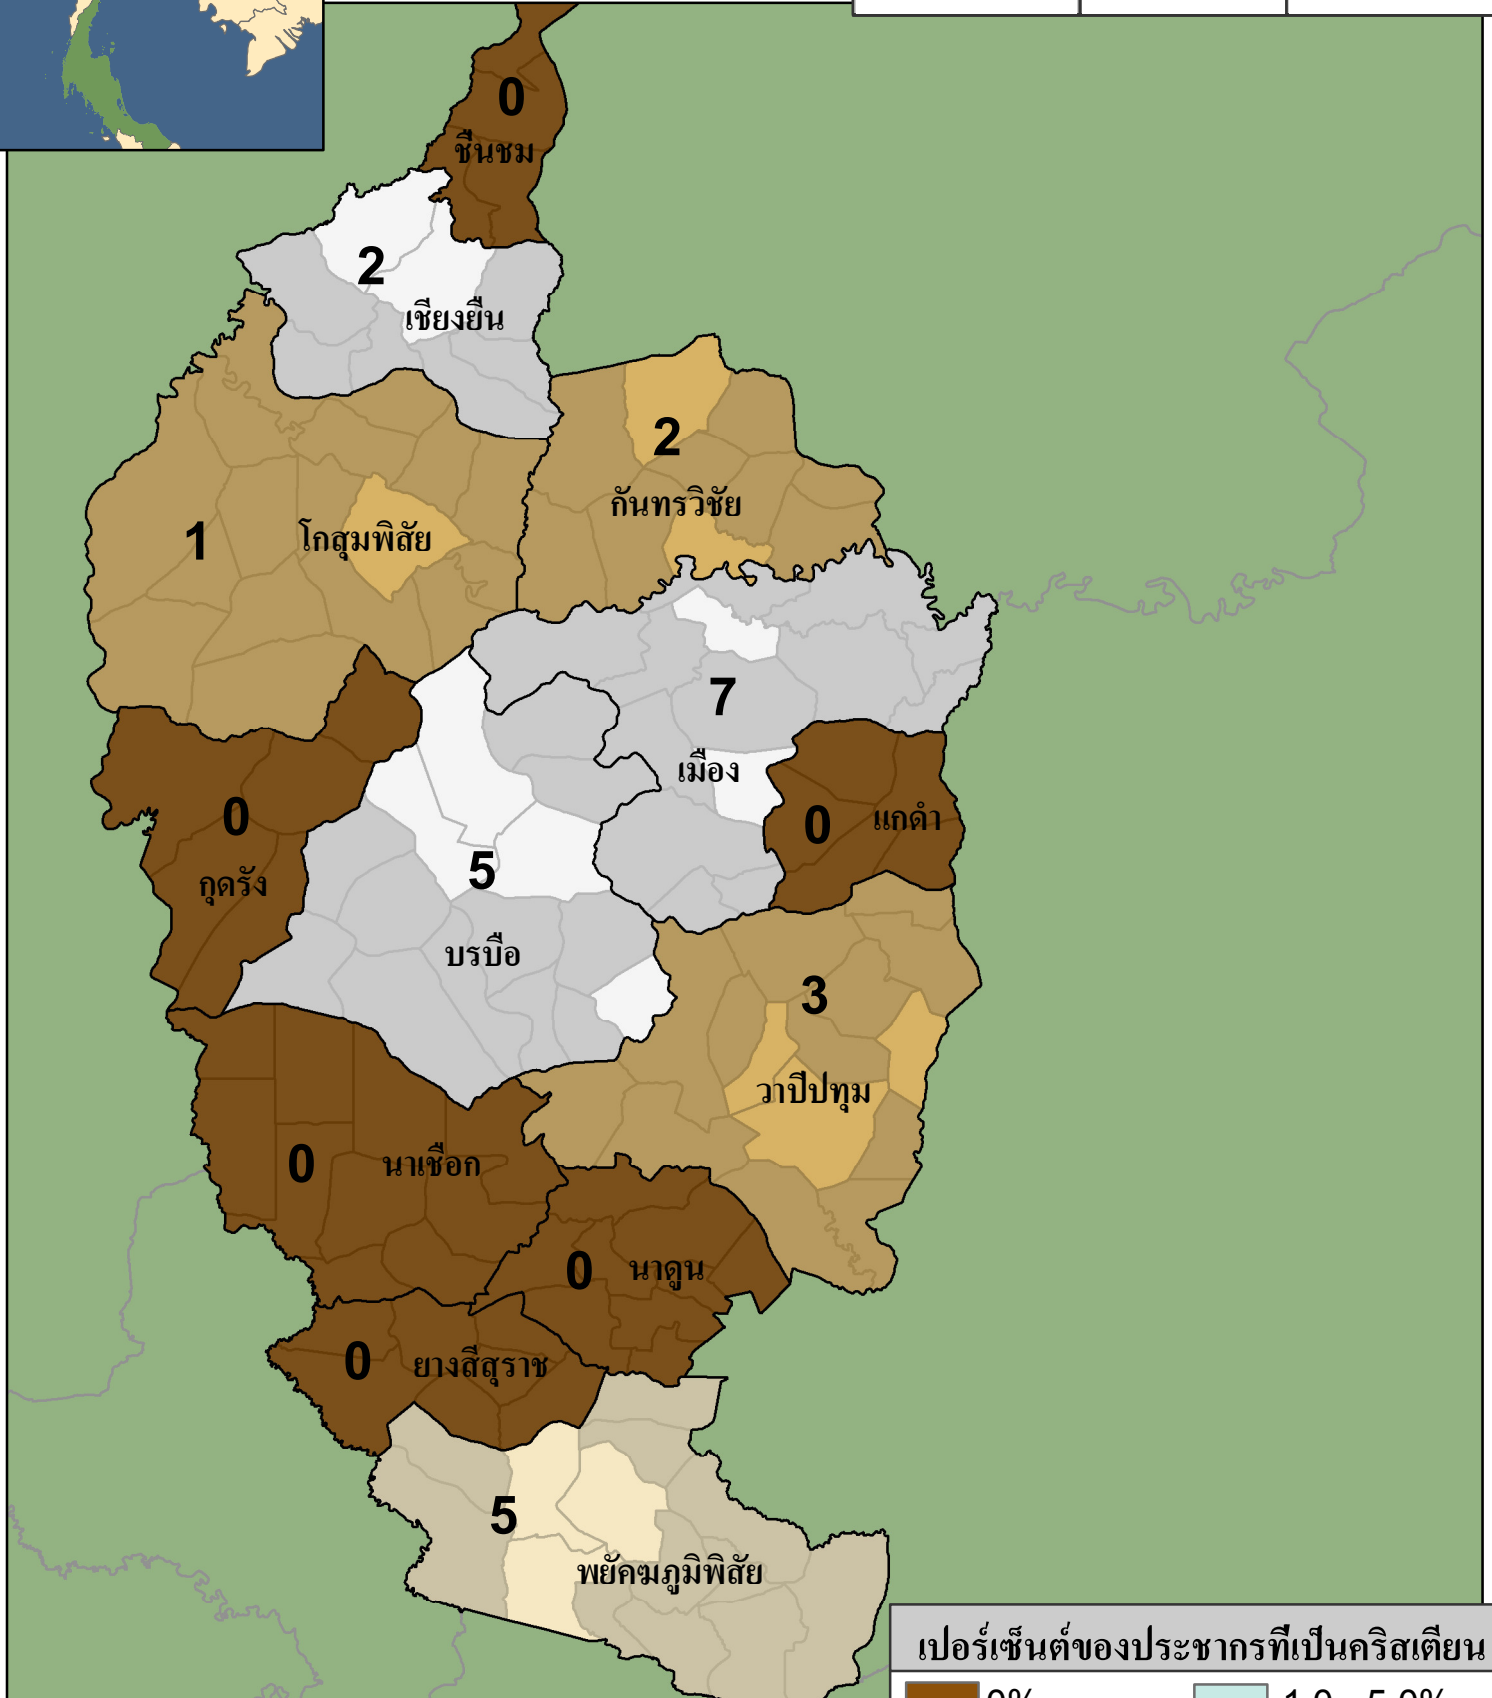

มหาสารคาม

สถิติของจังหวัด

ประชากร	คริสเตียน	คริสตจักร
940,911	1,153	25

เปอร์เซ็นต์ของประชากรที่เป็นคริสเตียน