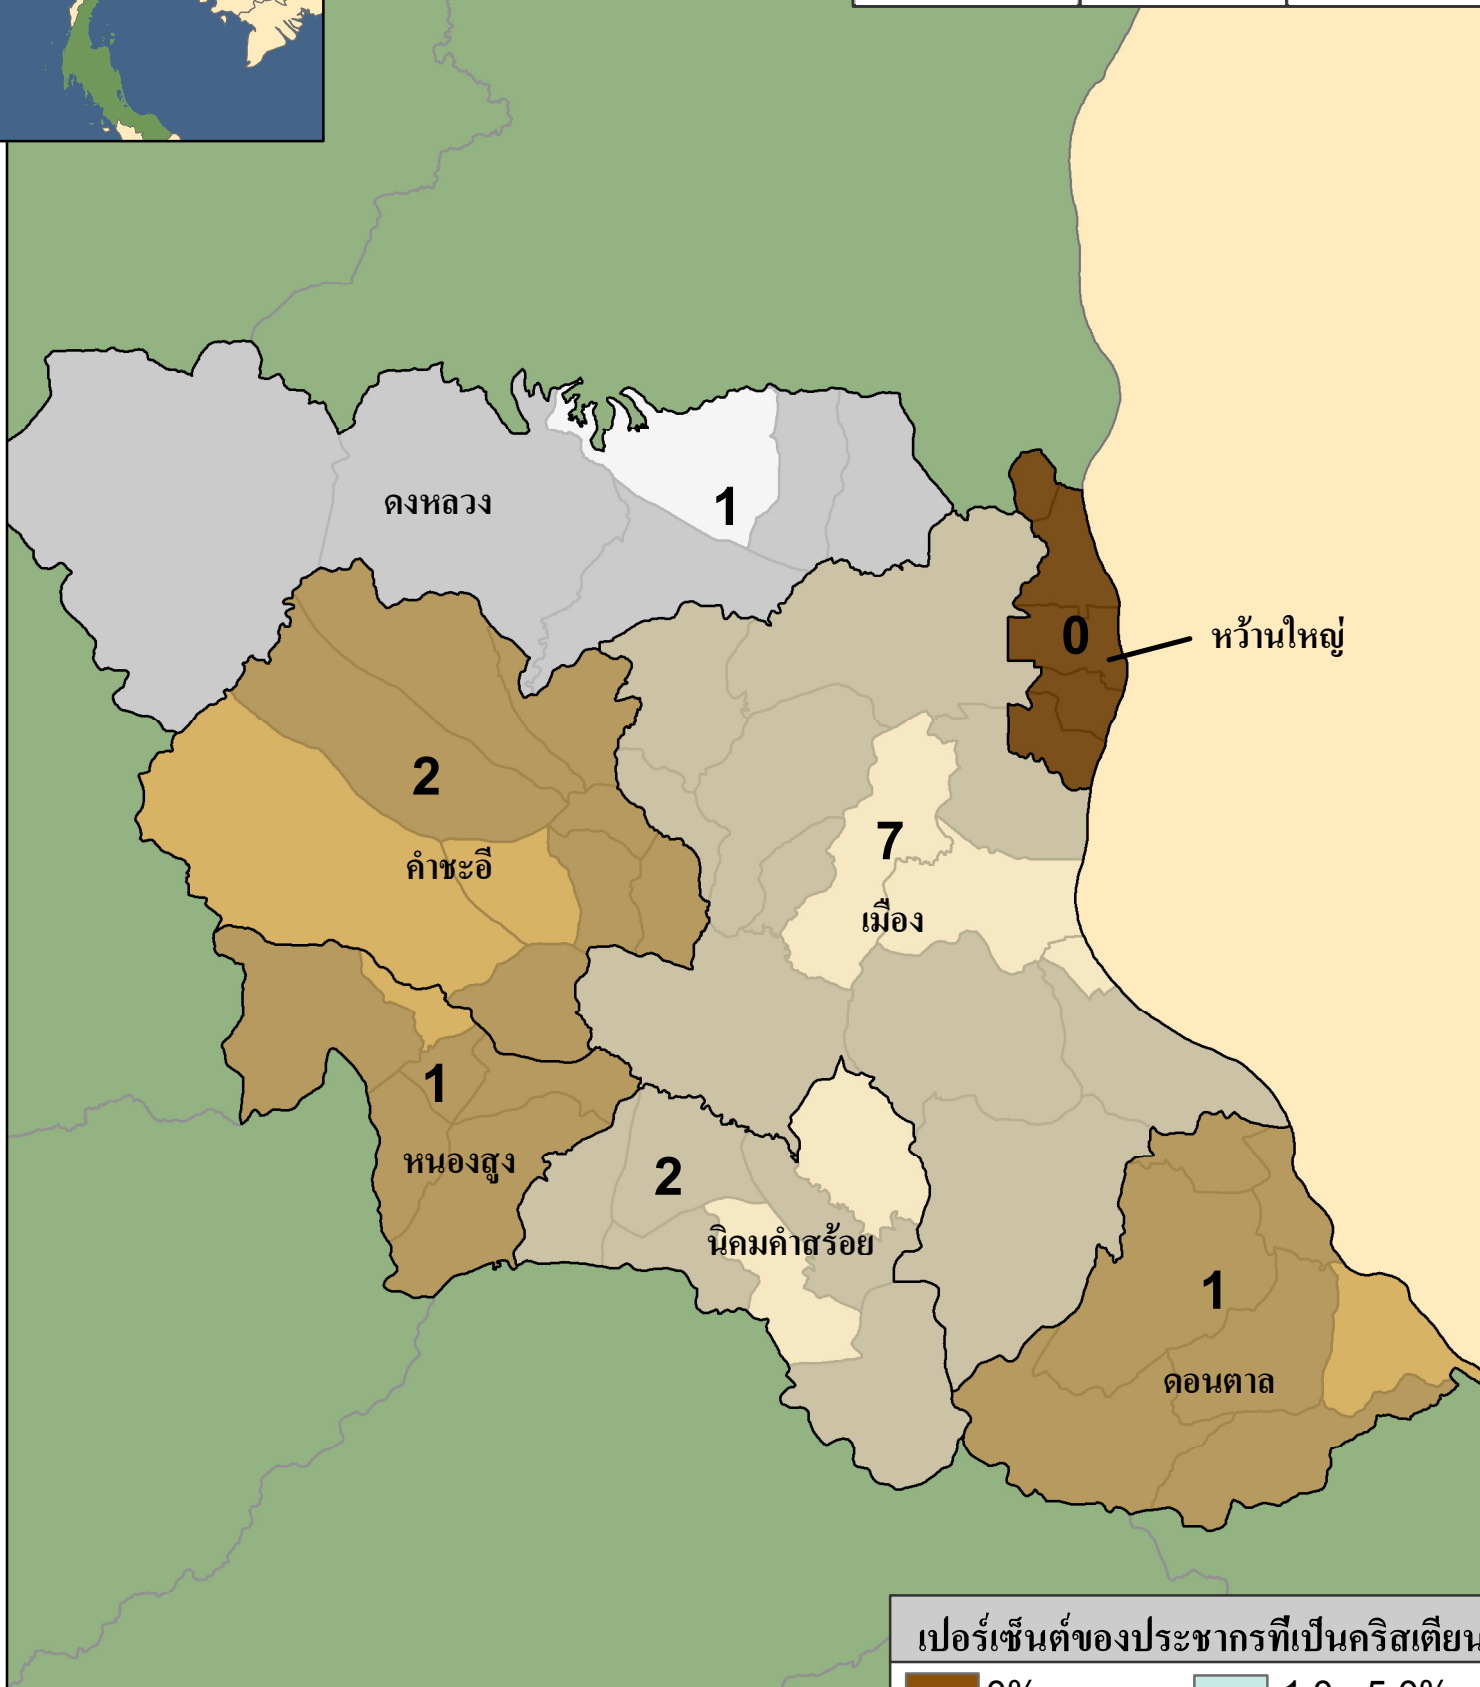

# มุกดาหาร

## สถิติของจังหวัด

ประชากร	คริสเตียน	คริสตจักร
339,575	500	14