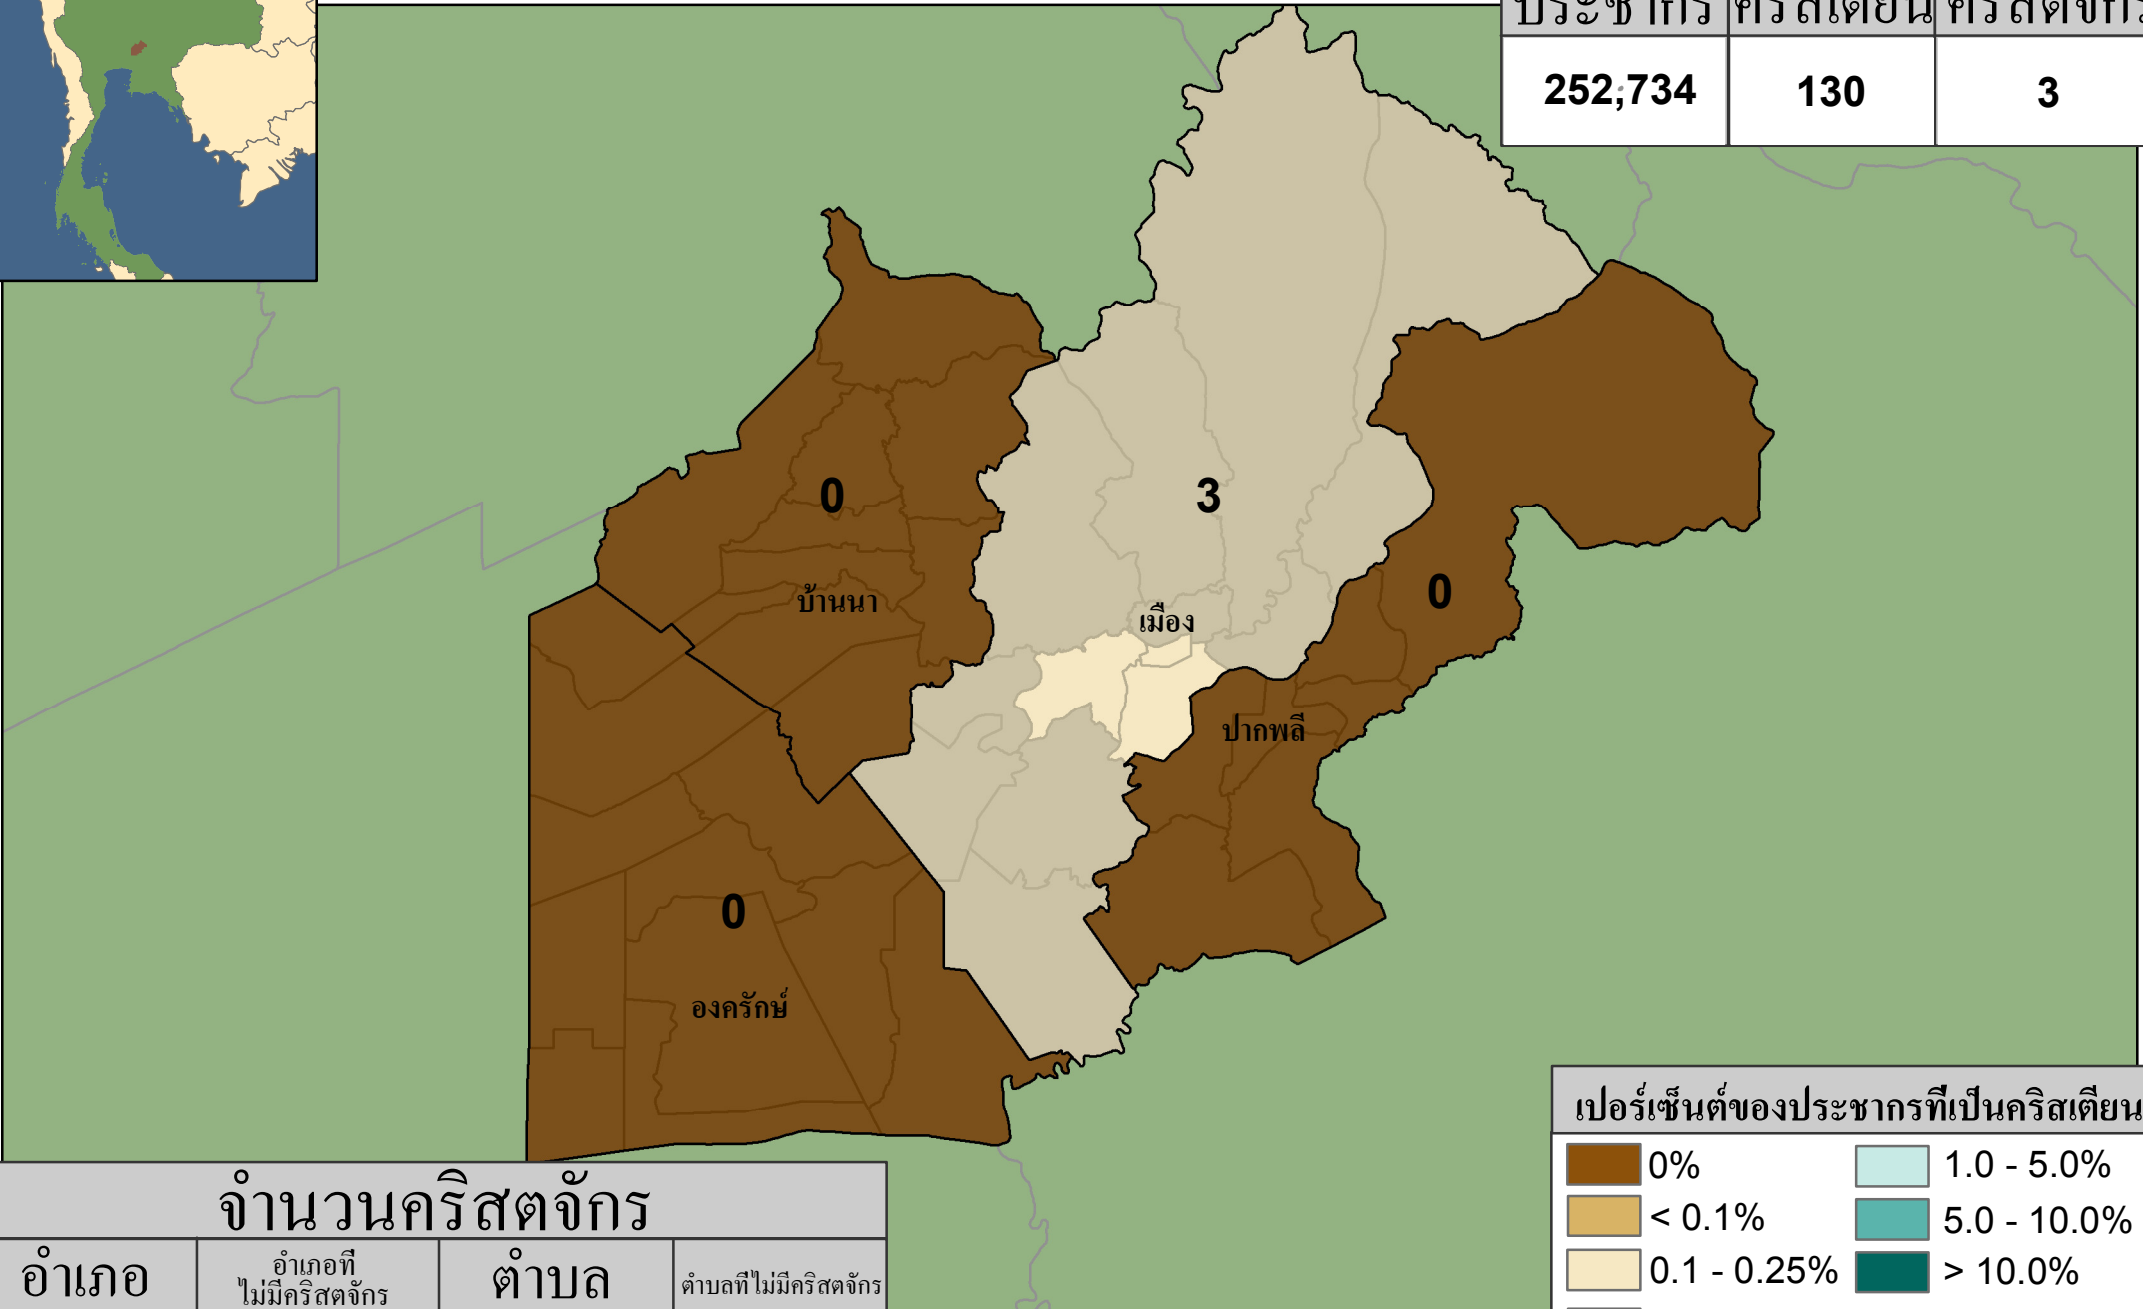

นครนายก

สถิติของจังหวัด

ประชากร	คริสเตียน	คริสตจักร
252,734	130	3

จำนวนคริสตจักร

อำเภอ	อำเภอที่ไม่มีคริสตจักร	ตำบล	ตำบลที่ไม่มีคริสตจักร
4	3	41	38

เปอร์เซ็นต์ของประชากรที่เป็นคริสเตียน

0%	1.0 - 5.0%
< 0.1%	5.0 - 10.0%
0.1 - 0.25%	> 10.0%
0.25 - 1.0%	

= จำนวนคริสตจักร