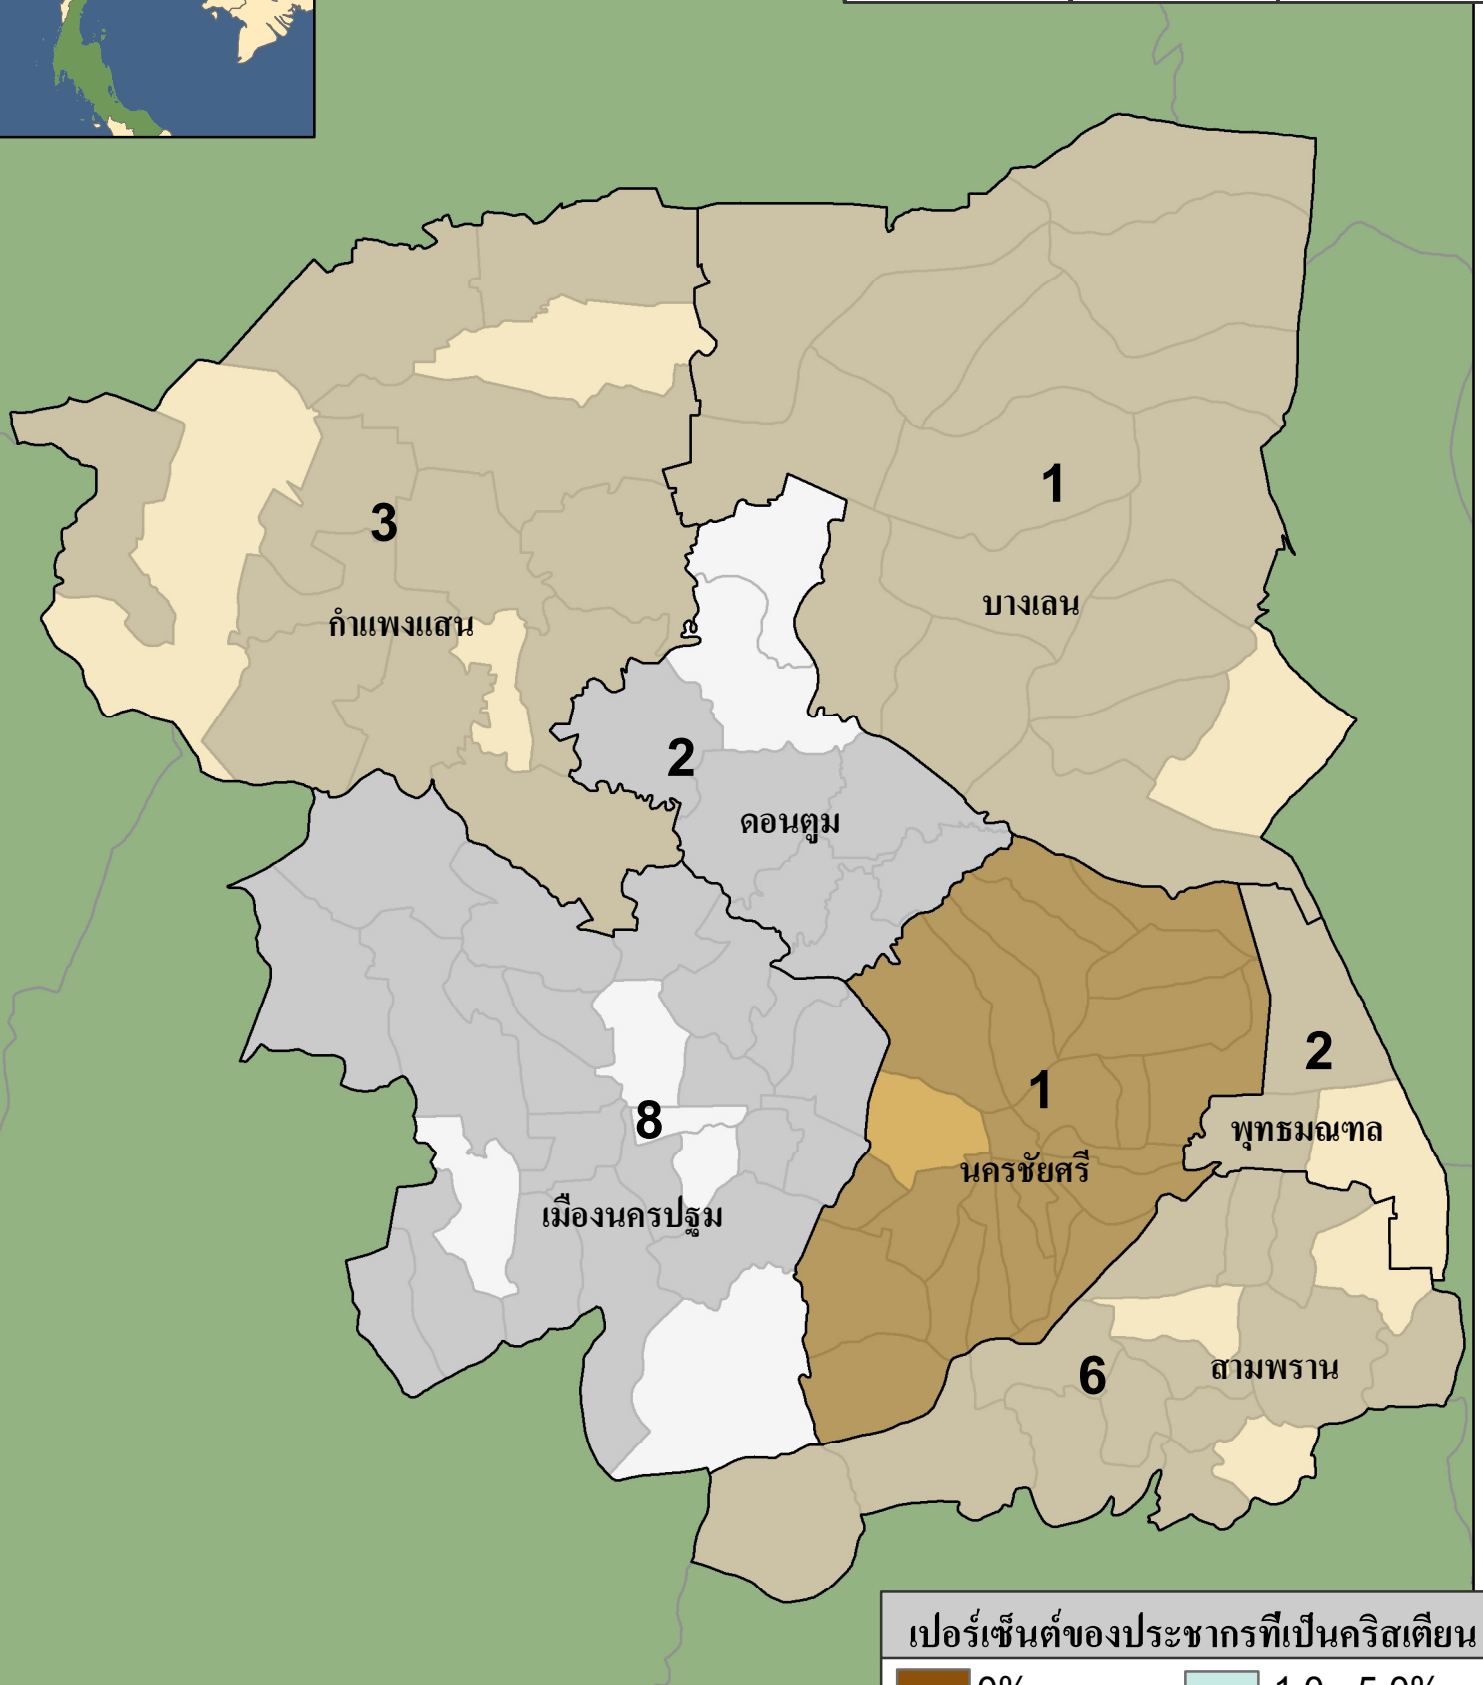

นครปฐม

สถิติของจังหวัด

ประชากร	คริสเตียน	คริสตจักร
860,246	2,531	23

จำนวนคริสตจักร

อำเภอ	อำเภอที่ไม่มีคริสตจักร	ตำบล	ตำบลที่ไม่มีคริสตจักร
7	0	106	89

เปอร์เซ็นต์ของประชากรที่เป็นคริสเตียน

= จำนวนคริสตจักร

eSTAR Data: 2011
Population Data: DOPA
E-mail: mapping@e-star.ws