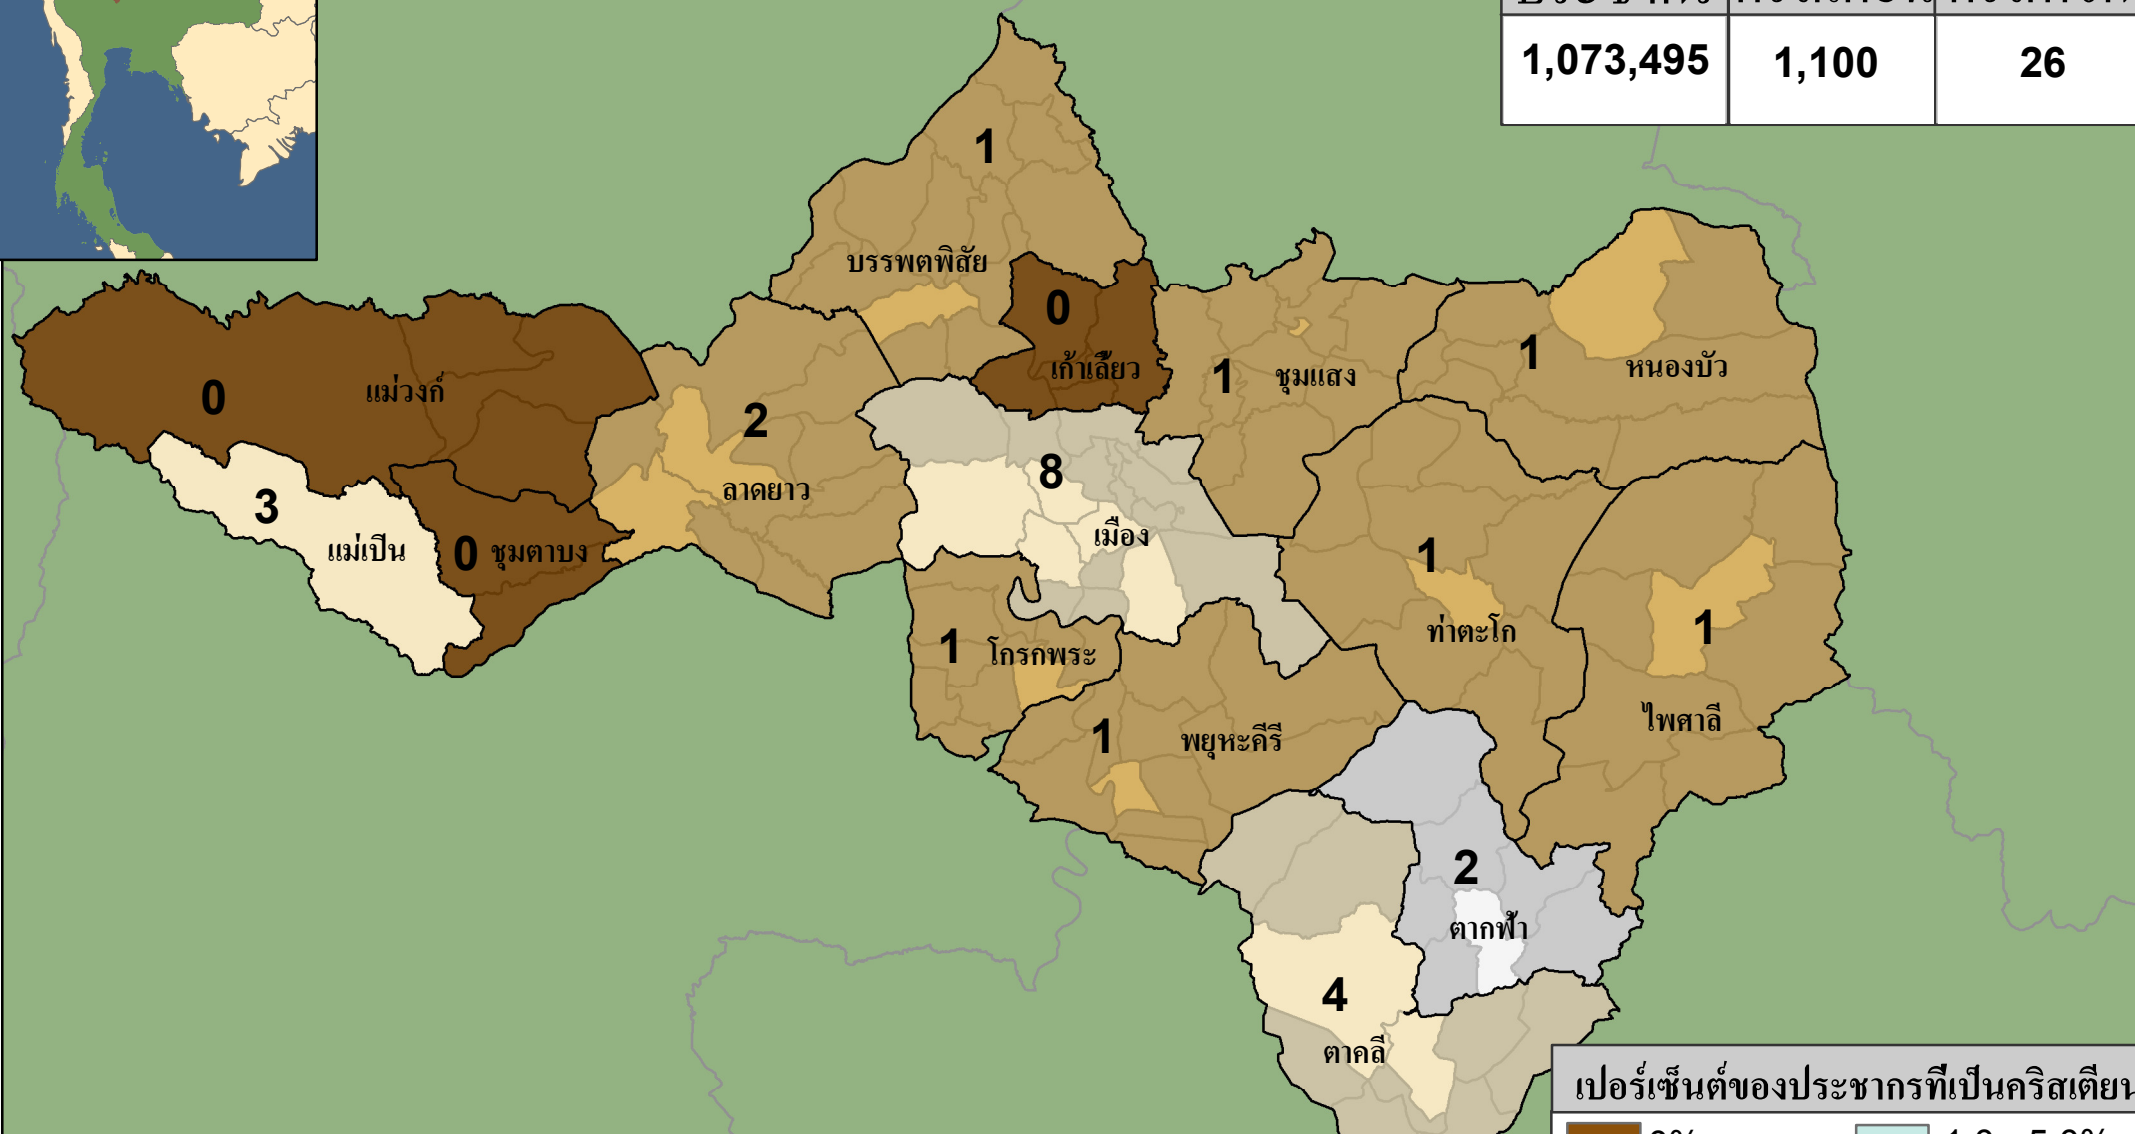

นครสวรรค์

สถิติของจังหวัด

ประชากร	คริสเตียน	คริสตจักร
1,073,495	1,100	26

จำนวนคริสตจักร

อำเภอ	อำเภอที่ไม่มีคริสตจักร	ตำบล	ตำบลที่ไม่มีคริสตจักร
15	3	130	112

เปอร์เซ็นต์ของประชากรที่เป็นคริสเตียน