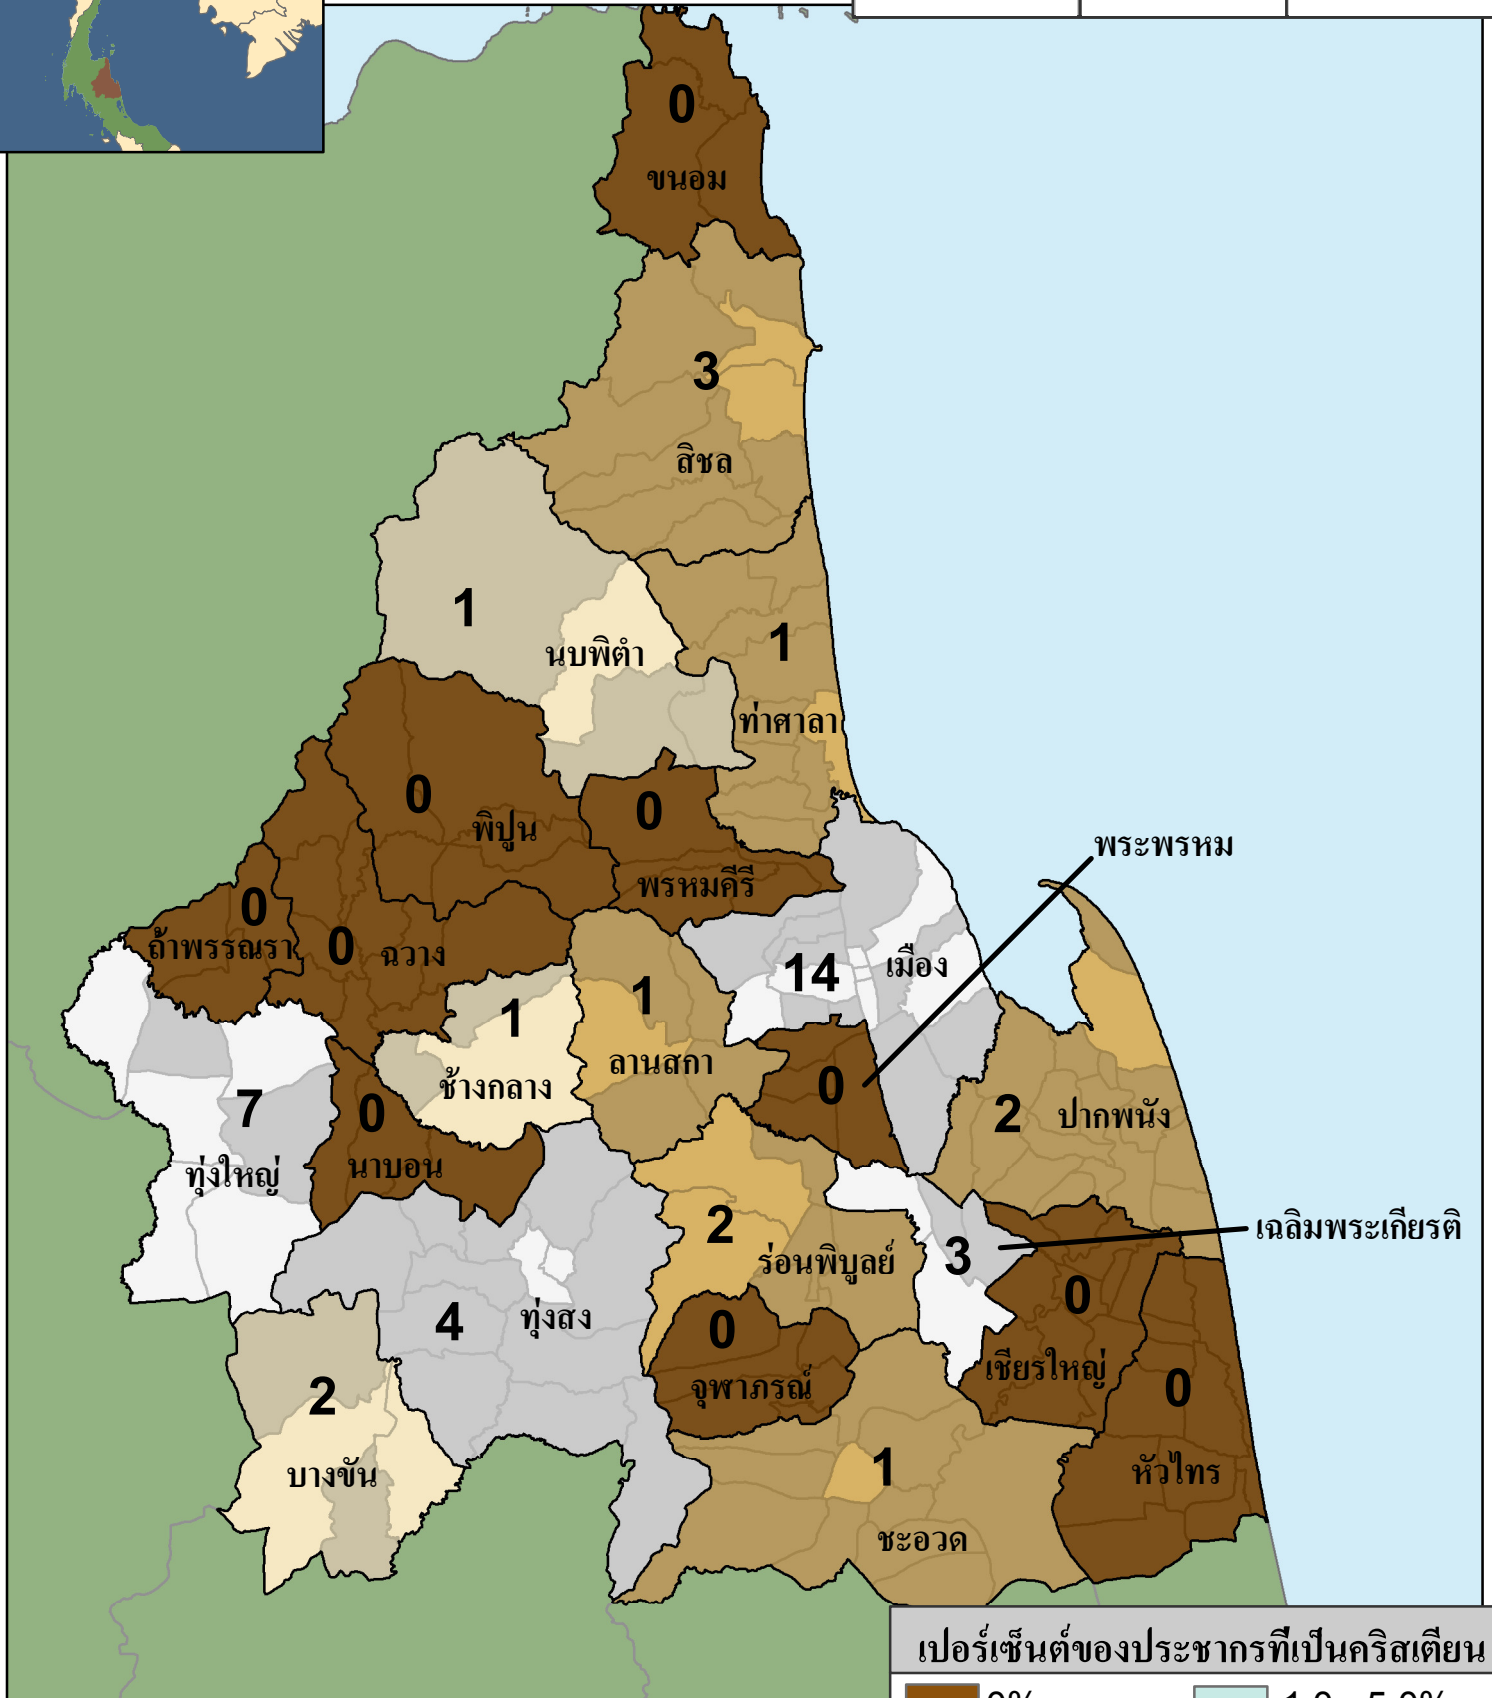

# นครศรีธรรมราช

## สถิติของจังหวัด

ประชากร	คริสเตียน	คริสตจักร
1,522,561	2,153	42

### เปอร์เซ็นต์ของประชากรที่เป็นคริสเตียน

0%	1.0 - 5.0%
< 0.1%	5.0 - 10.0%
0.1 - 0.25%	> 10.0%
0.25 - 1.0%	

# = จำนวนคริสตจักร