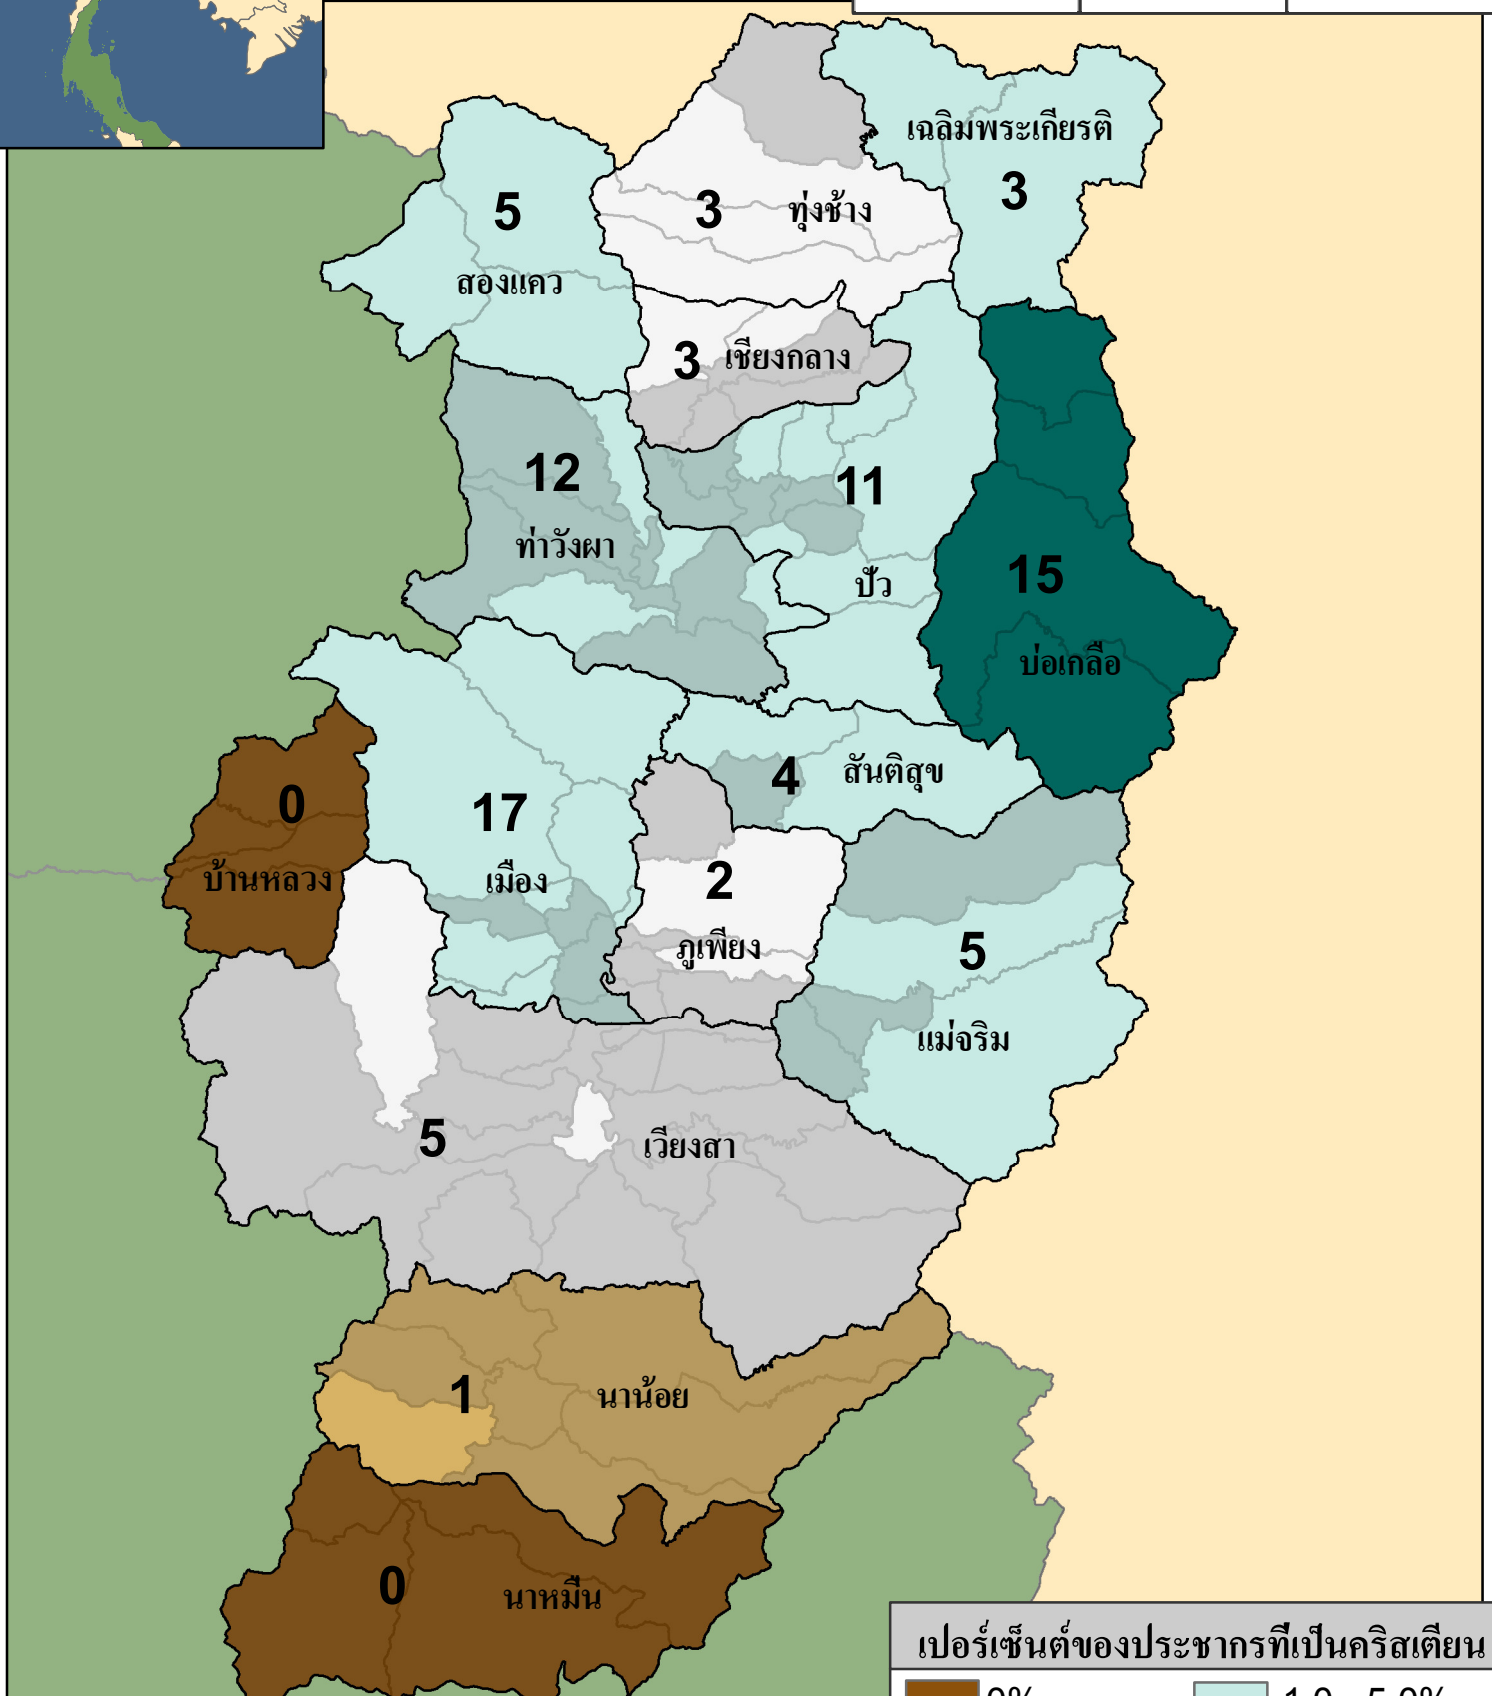

น่าน

สถิติของจังหวัด

ประชากร	คริสเตียน	คริสตจักร
476,363	7,400	86

จำนวนคริสตจักร

อำเภอ	อำเภอที่ไม่มีคริสตจักร	ตำบล	ตำบลที่ไม่มีคริสตจักร
15	2	99	58

เปอร์เซ็นต์ของประชากรที่เป็นคริสเตียน

0%	1.0 - 5.0%
< 0.1%	5.0 - 10.0%
0.1 - 0.25%	> 10.0%
0.25 - 1.0%	

= จำนวนคริสตจักร

eSTAR Data: 2011
Population Data: DOPA
E-mail: mapping@e-star.ws