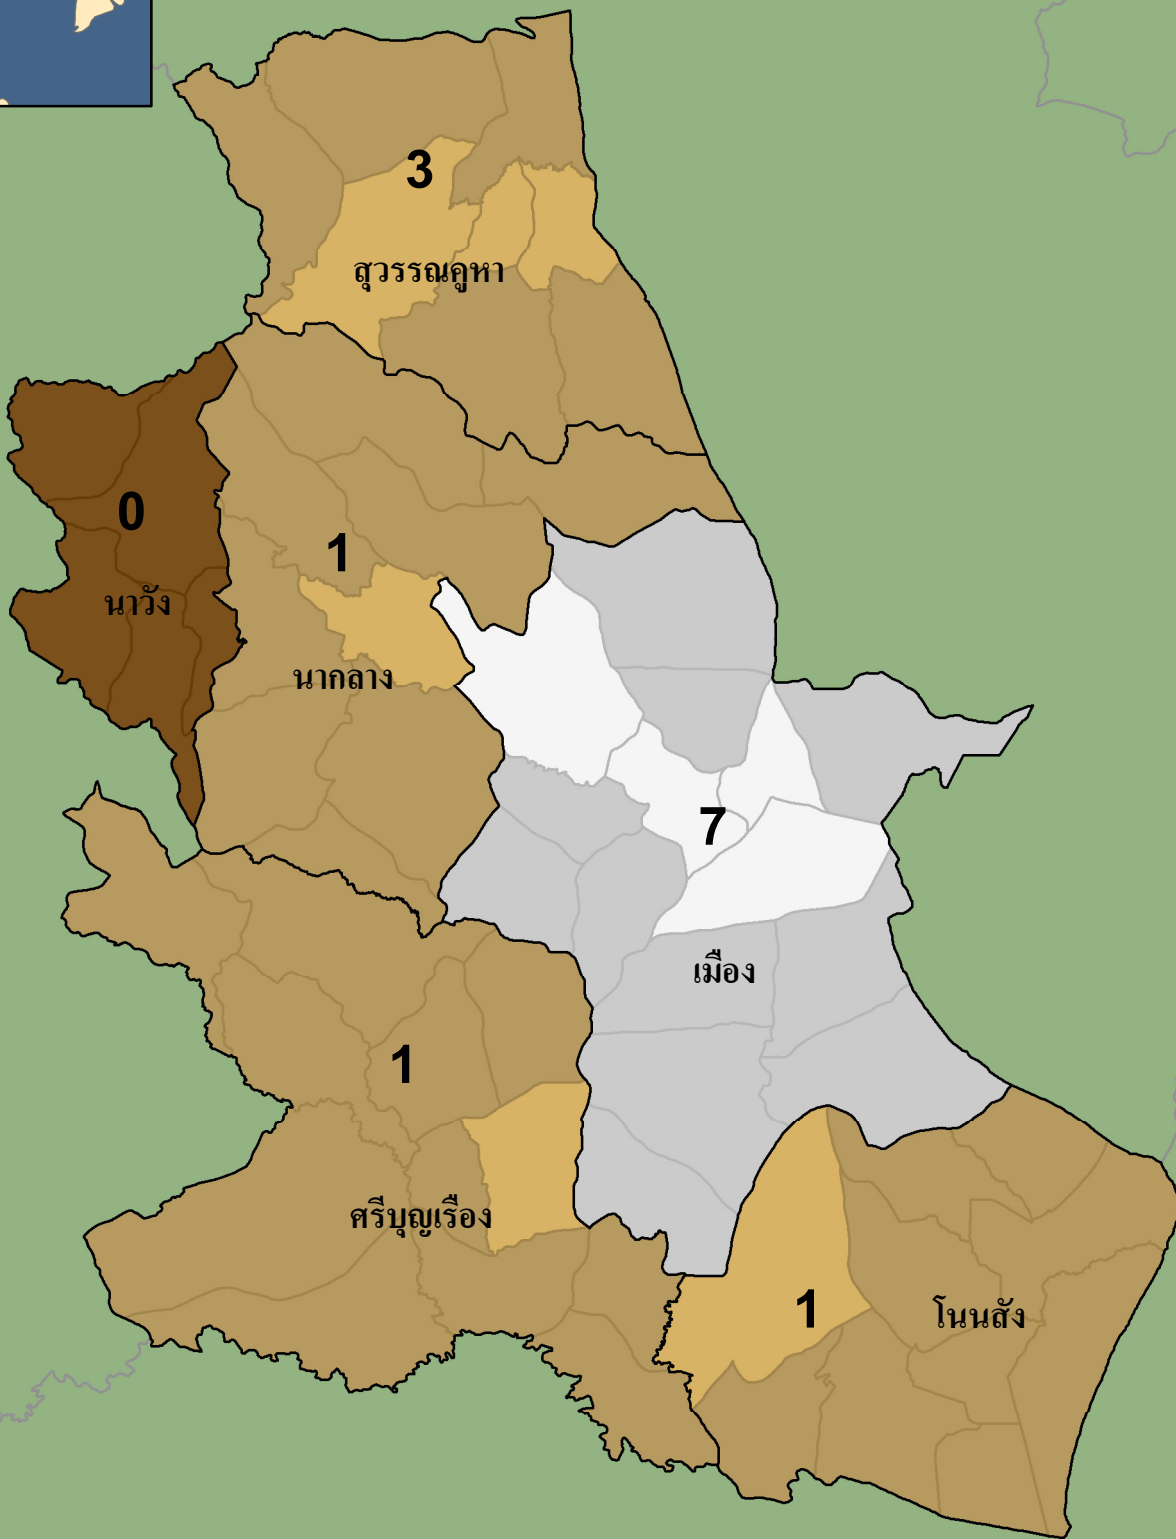

หนองบัวลำภู

สถิติของจังหวัด

ประชากร	คริสเตียน	คริสตจักร
502,868	496	13

จำนวนคริสตจักร

อำเภอ	อำเภอที่ไม่มีคริสตจักร	ตำบล	ตำบลที่ไม่มีคริสตจักร
6	1	59	49

เปอร์เซ็นต์ของประชากรที่เป็นคริสเตียน

= จำนวนคริสตจักร

eSTAR Data: 2011
Population Data: DOPA
E-mail: mapping@e-star.ws