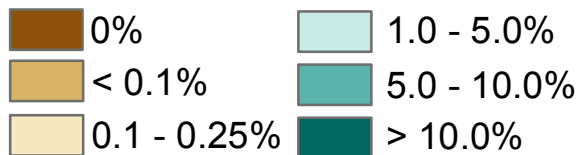

หนองบัวลำภู

สถิติของจังหวัด

ประชากร	คริสเตียน	คริสตจักร
502,868	496	13

จำนวนคริสตจักร

อำเภอ	อำเภอที่ไม่มีคริสตจักร	ตำบล	ตำบลที่ไม่มีคริสตจักร
6	1	59	49

เปอร์เซ็นต์ของประชากรที่เป็นคริสเตียน

= จำนวนคริสตจักร