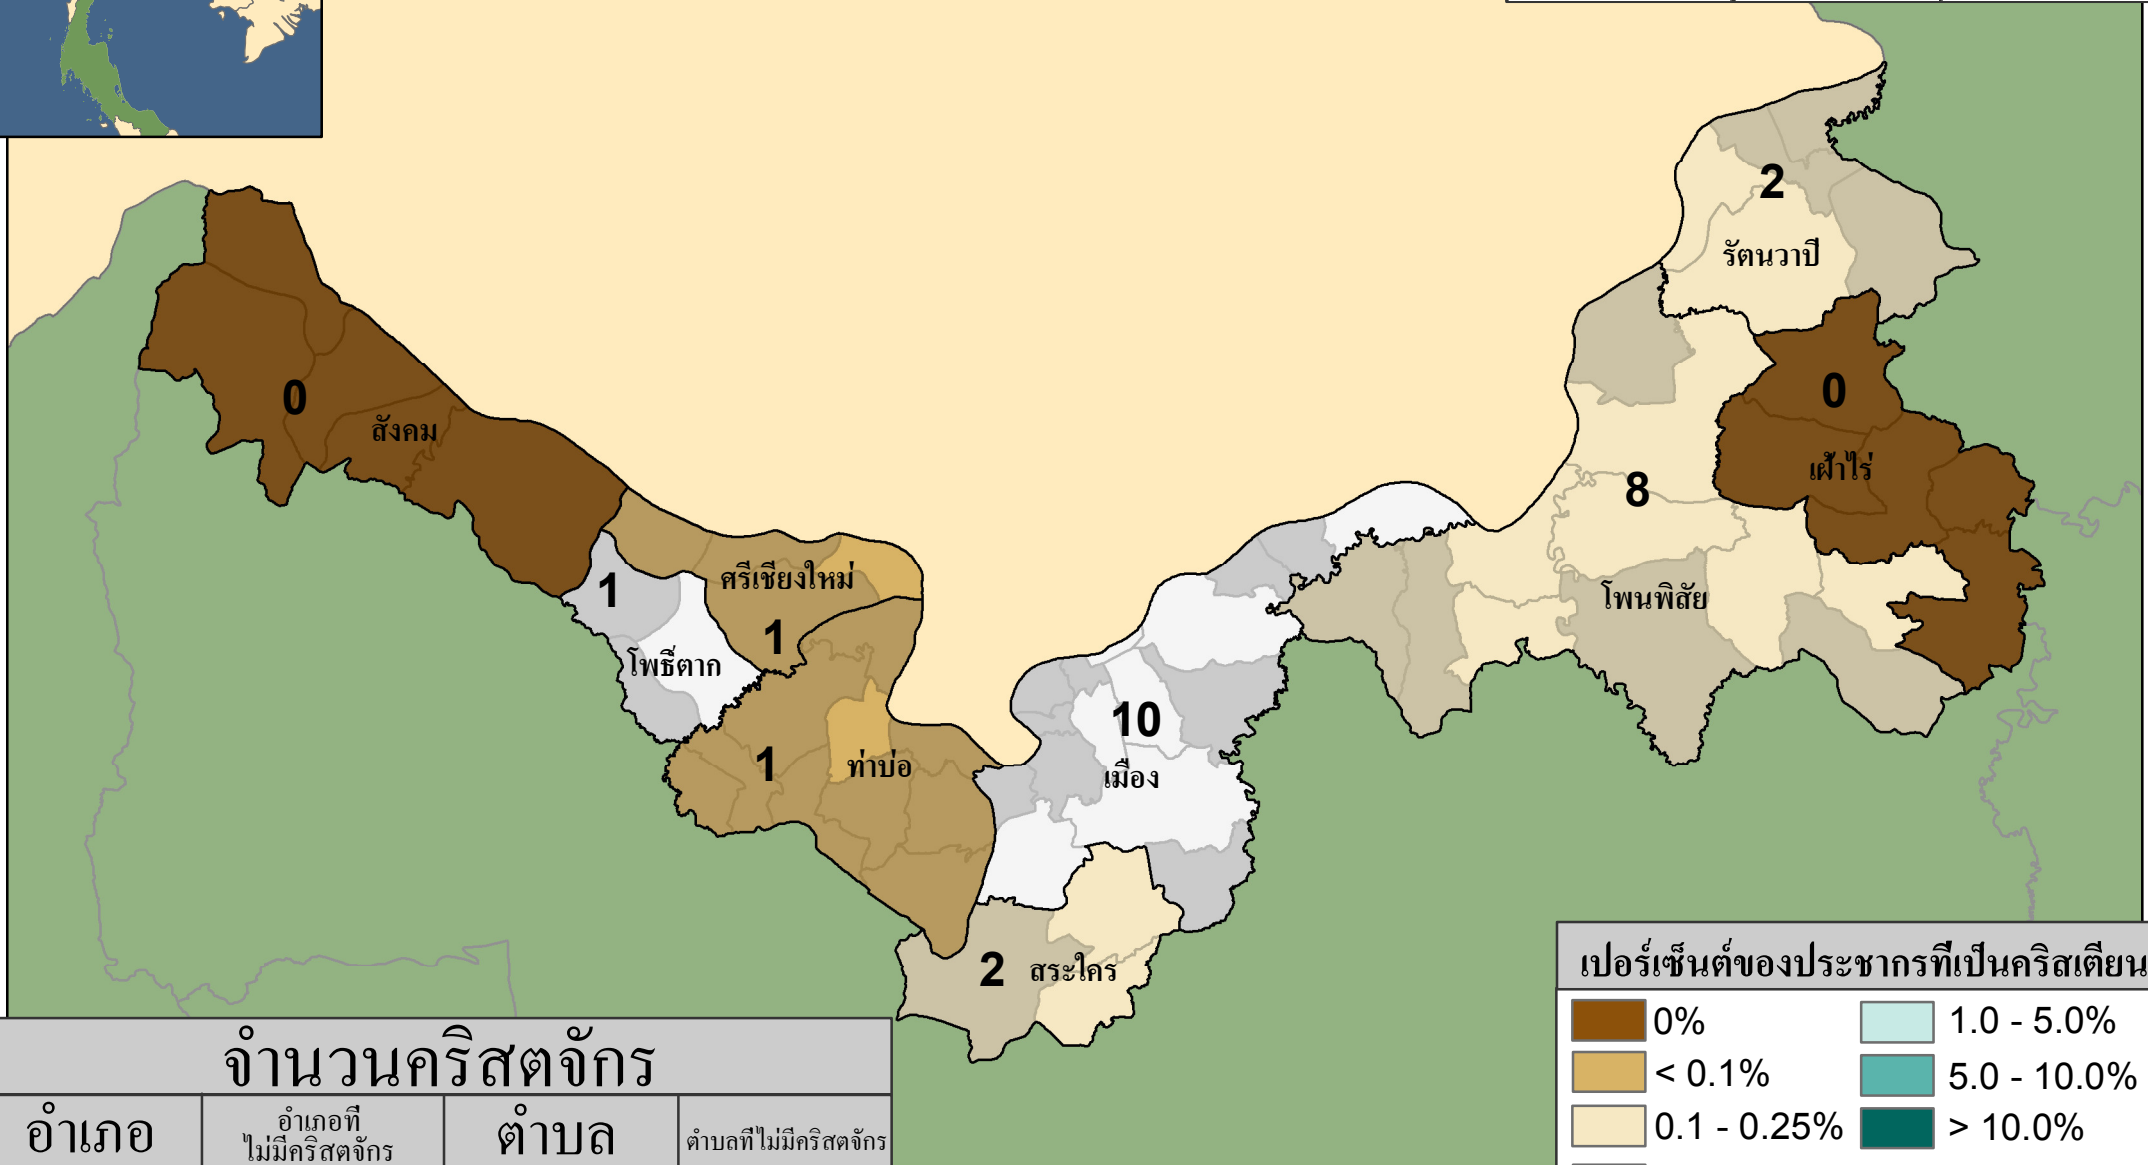

หนองคาย

สถิติของจังหวัด

ประชากร	คริสเตียน	คริสตจักร
597,451	941	25

จำนวนคริสตจักร

อำเภอ	อำเภอที่ไม่มีคริสตจักร	ตำบล	ตำบลที่ไม่มีคริสตจักร
9	2	62	42

เปอร์เซ็นต์ของประชากรที่เป็นคริสเตียน

0%	1.0 - 5.0%
< 0.1%	5.0 - 10.0%
0.1 - 0.25%	> 10.0%
0.25 - 1.0%	

= จำนวนคริสตจักร

eSTAR Data: 2011
Population Data: DOPA
E-mail: mapping@e-star.ws