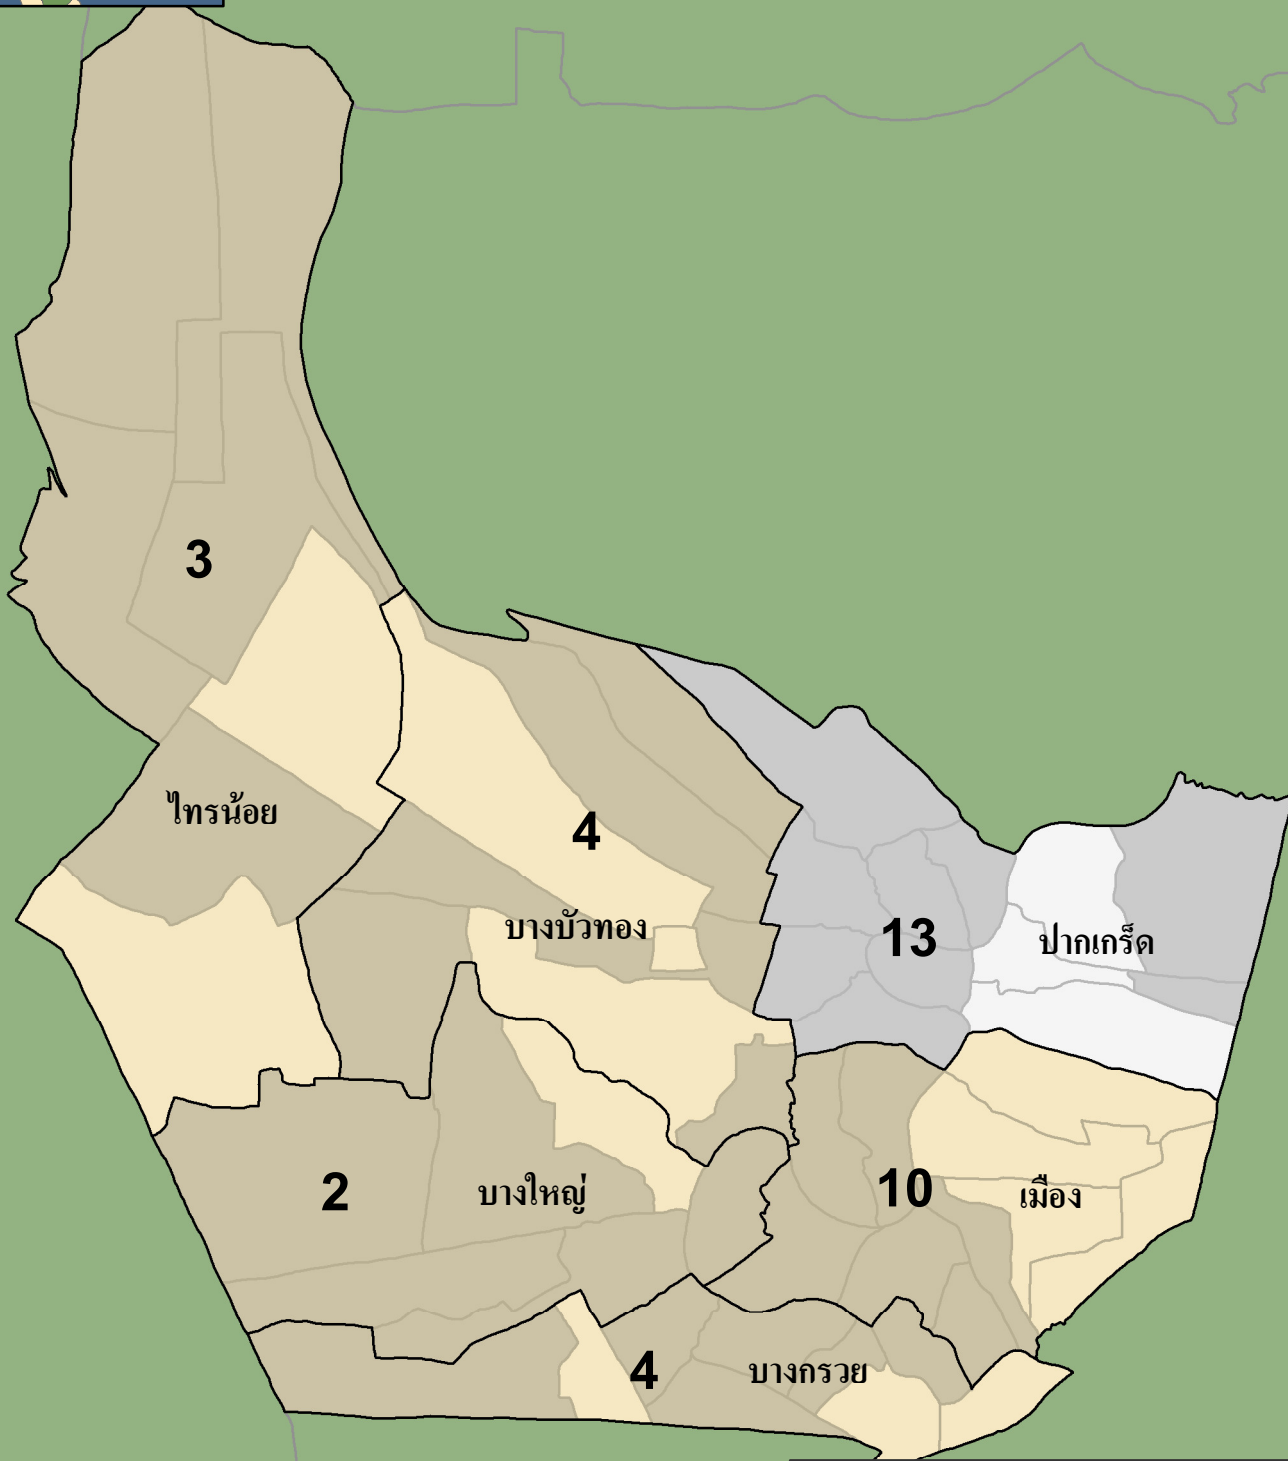

นนทบุรี

สถิติของจังหวัด

ประชากร	คริสเตียน	คริสตจักร
1,101,743	1,958	36

จำนวนคริสตจักร

อำเภอ	อำเภอที่ไม่มีคริสตจักร	ตำบล	ตำบลที่ไม่มีคริสตจักร
6	0	52	36

เปอร์เซ็นต์ของประชากรที่เป็นคริสเตียน

0%	1.0 - 5.0%
< 0.1%	5.0 - 10.0%
0.1 - 0.25%	> 10.0%
0.25 - 1.0%	

= จำนวนคริสตจักร

eSTAR Data: 2011
Population Data: DOPA
E-mail: mapping@e-star.ws