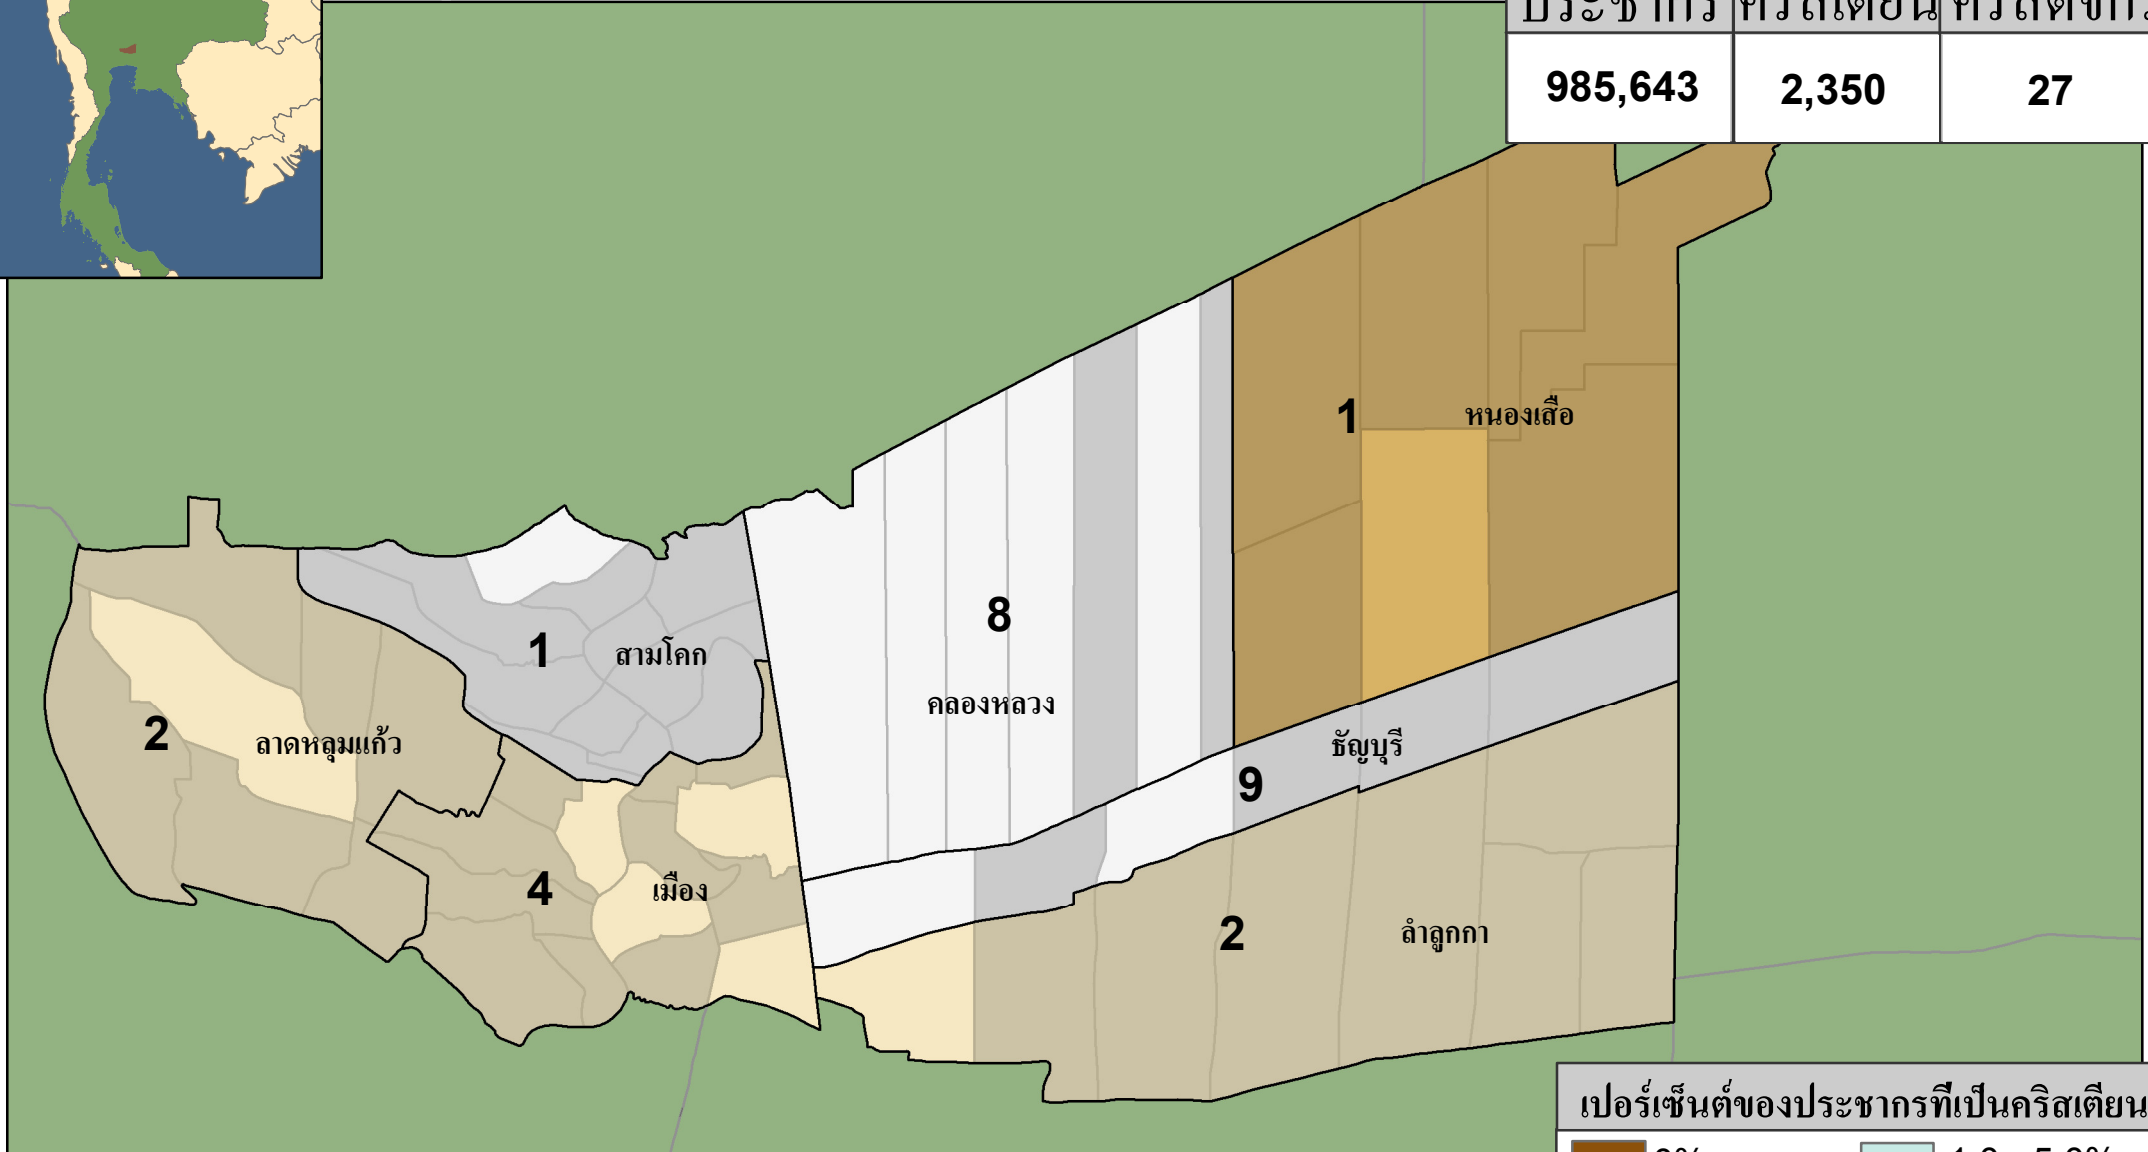

ปทุมธานี

สถิติของจังหวัด

ประชากร	คริสเตียน	คริสตจักร
985,643	2,350	27

จำนวนคริสตจักร

อำเภอ	อำเภอที่ไม่มีคริสตจักร	ตำบล	ตำบลที่ไม่มีคริสตจักร
7	0	60	45

เปอร์เซ็นต์ของประชากรที่เป็นคริสเตียน

0%	1.0 - 5.0%
< 0.1%	5.0 - 10.0%
0.1 - 0.25%	> 10.0%
0.25 - 1.0%	

= จำนวนคริสตจักร