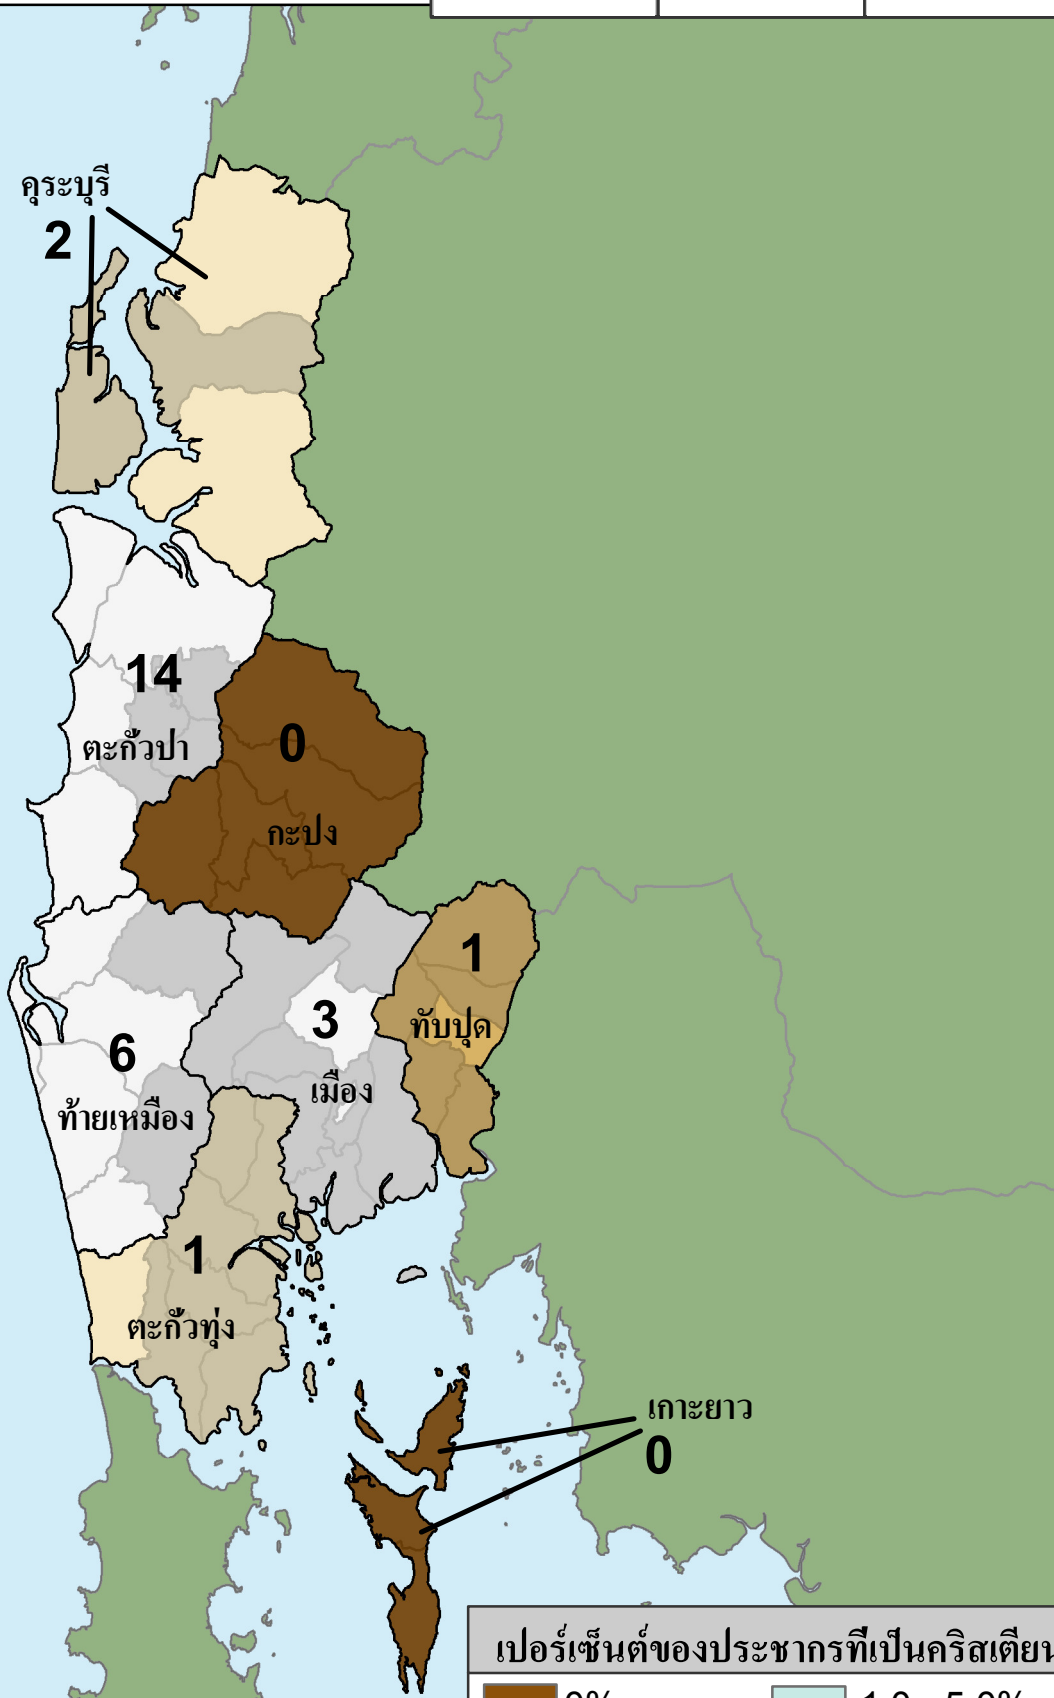

พังงา

สถิติของจังหวัด

ประชากร	คริสเตียน	คริสตจักร
253,112	788	27

จำนวนคริสตจักร

อำเภอ	อำเภอที่ไม่มีคริสตจักร	ตำบล	ตำบลที่ไม่มีคริสตจักร
8	2	48	34

เปอร์เซ็นต์ของประชากรที่เป็นคริสเตียน

= จำนวนคริสตจักร

eSTAR Data: 2011
Population Data: DOPA
E-mail: mapping@e-star.ws