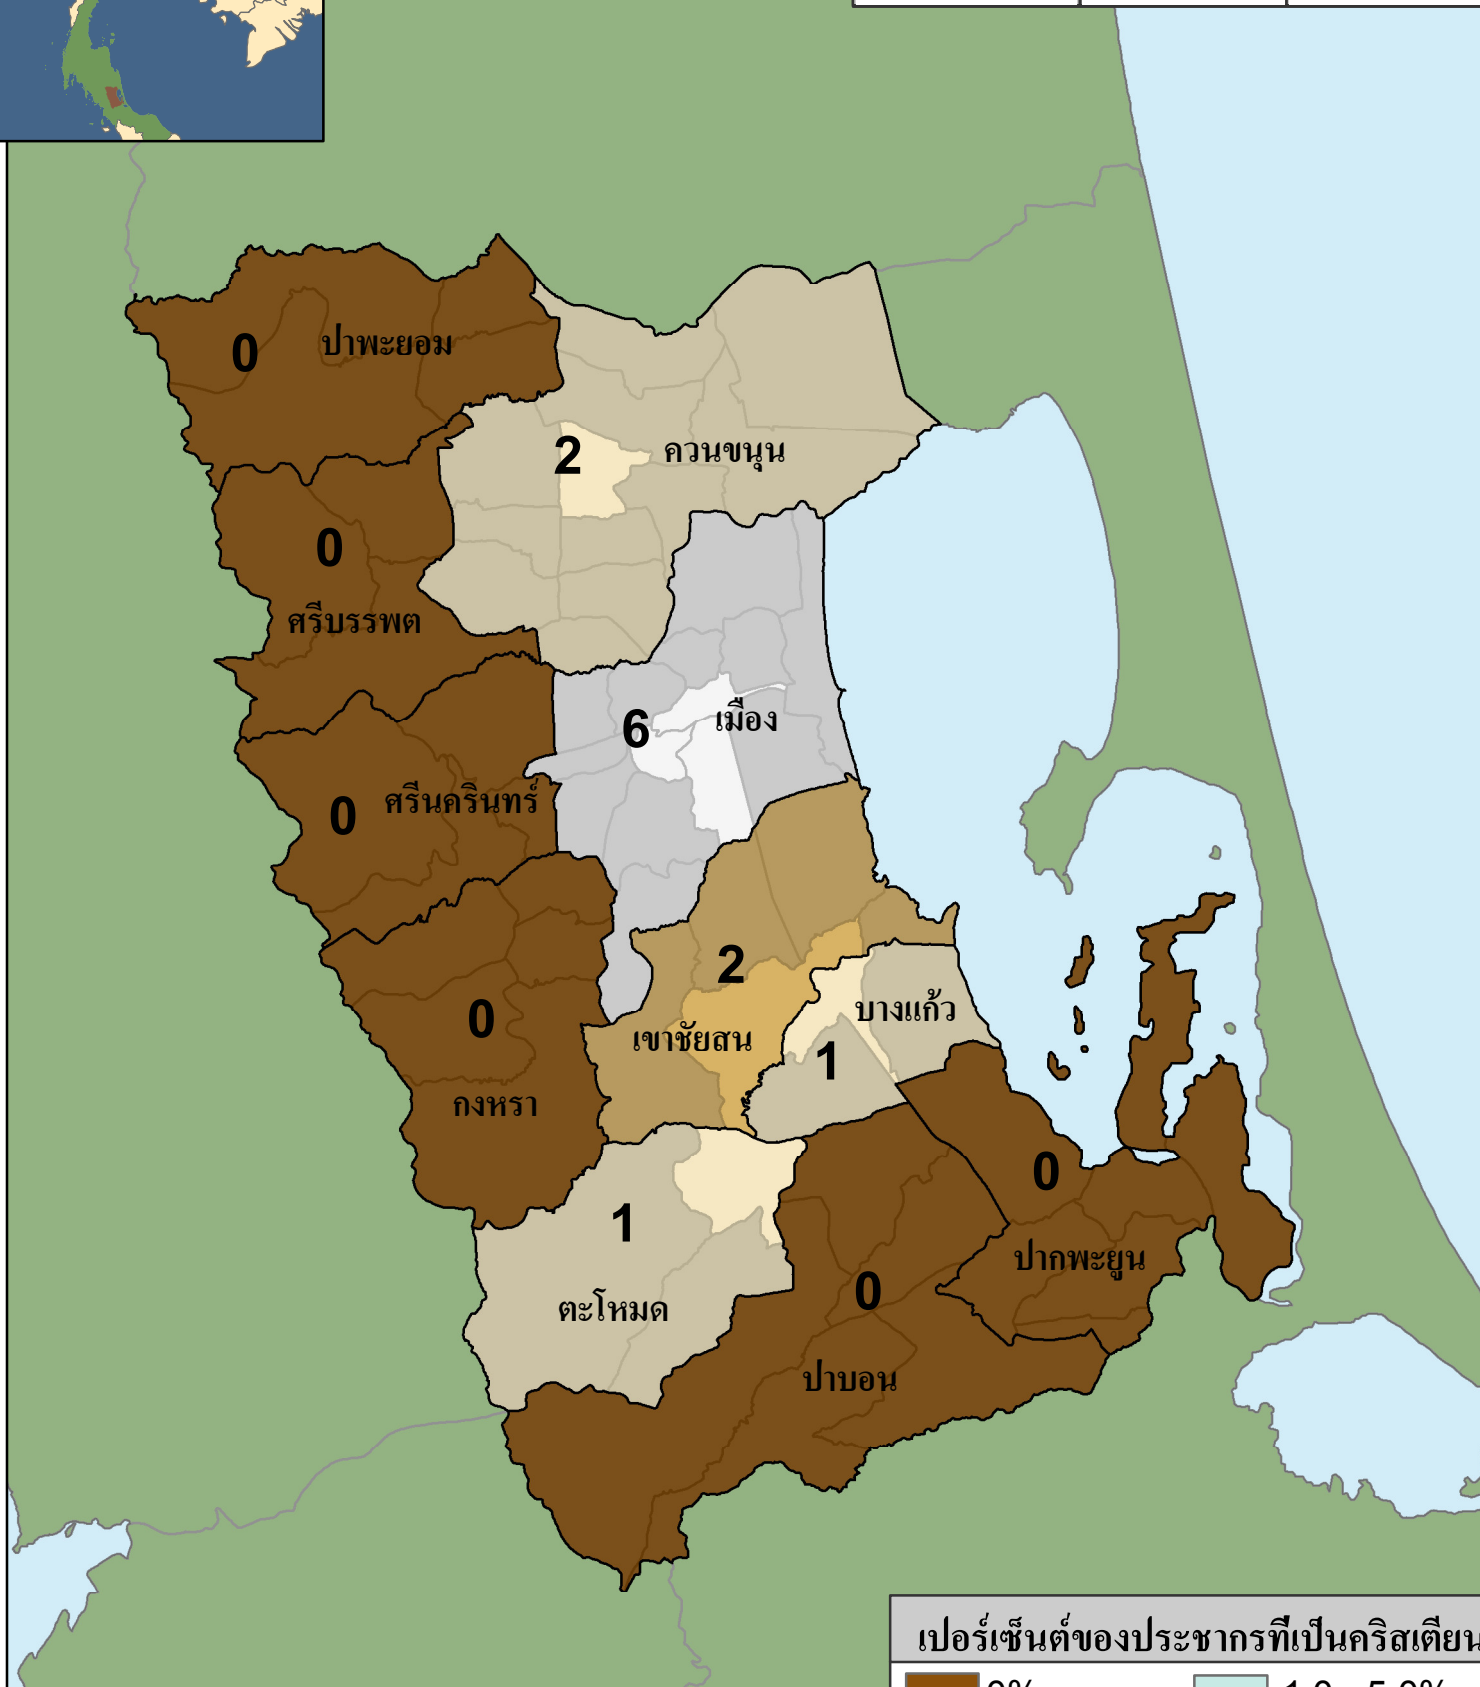

ปัตตานี

สถิติของจังหวัด

ประชากร	คริสเตียน	คริสตจักร
509,534	531	12

เปอร์เซ็นต์ของประชากรที่เป็นคริสเตียน

0%	1.0 - 5.0%
< 0.1%	5.0 - 10.0%
0.1 - 0.25%	> 10.0%
0.25 - 1.0%	

= จำนวนคริสตจักร