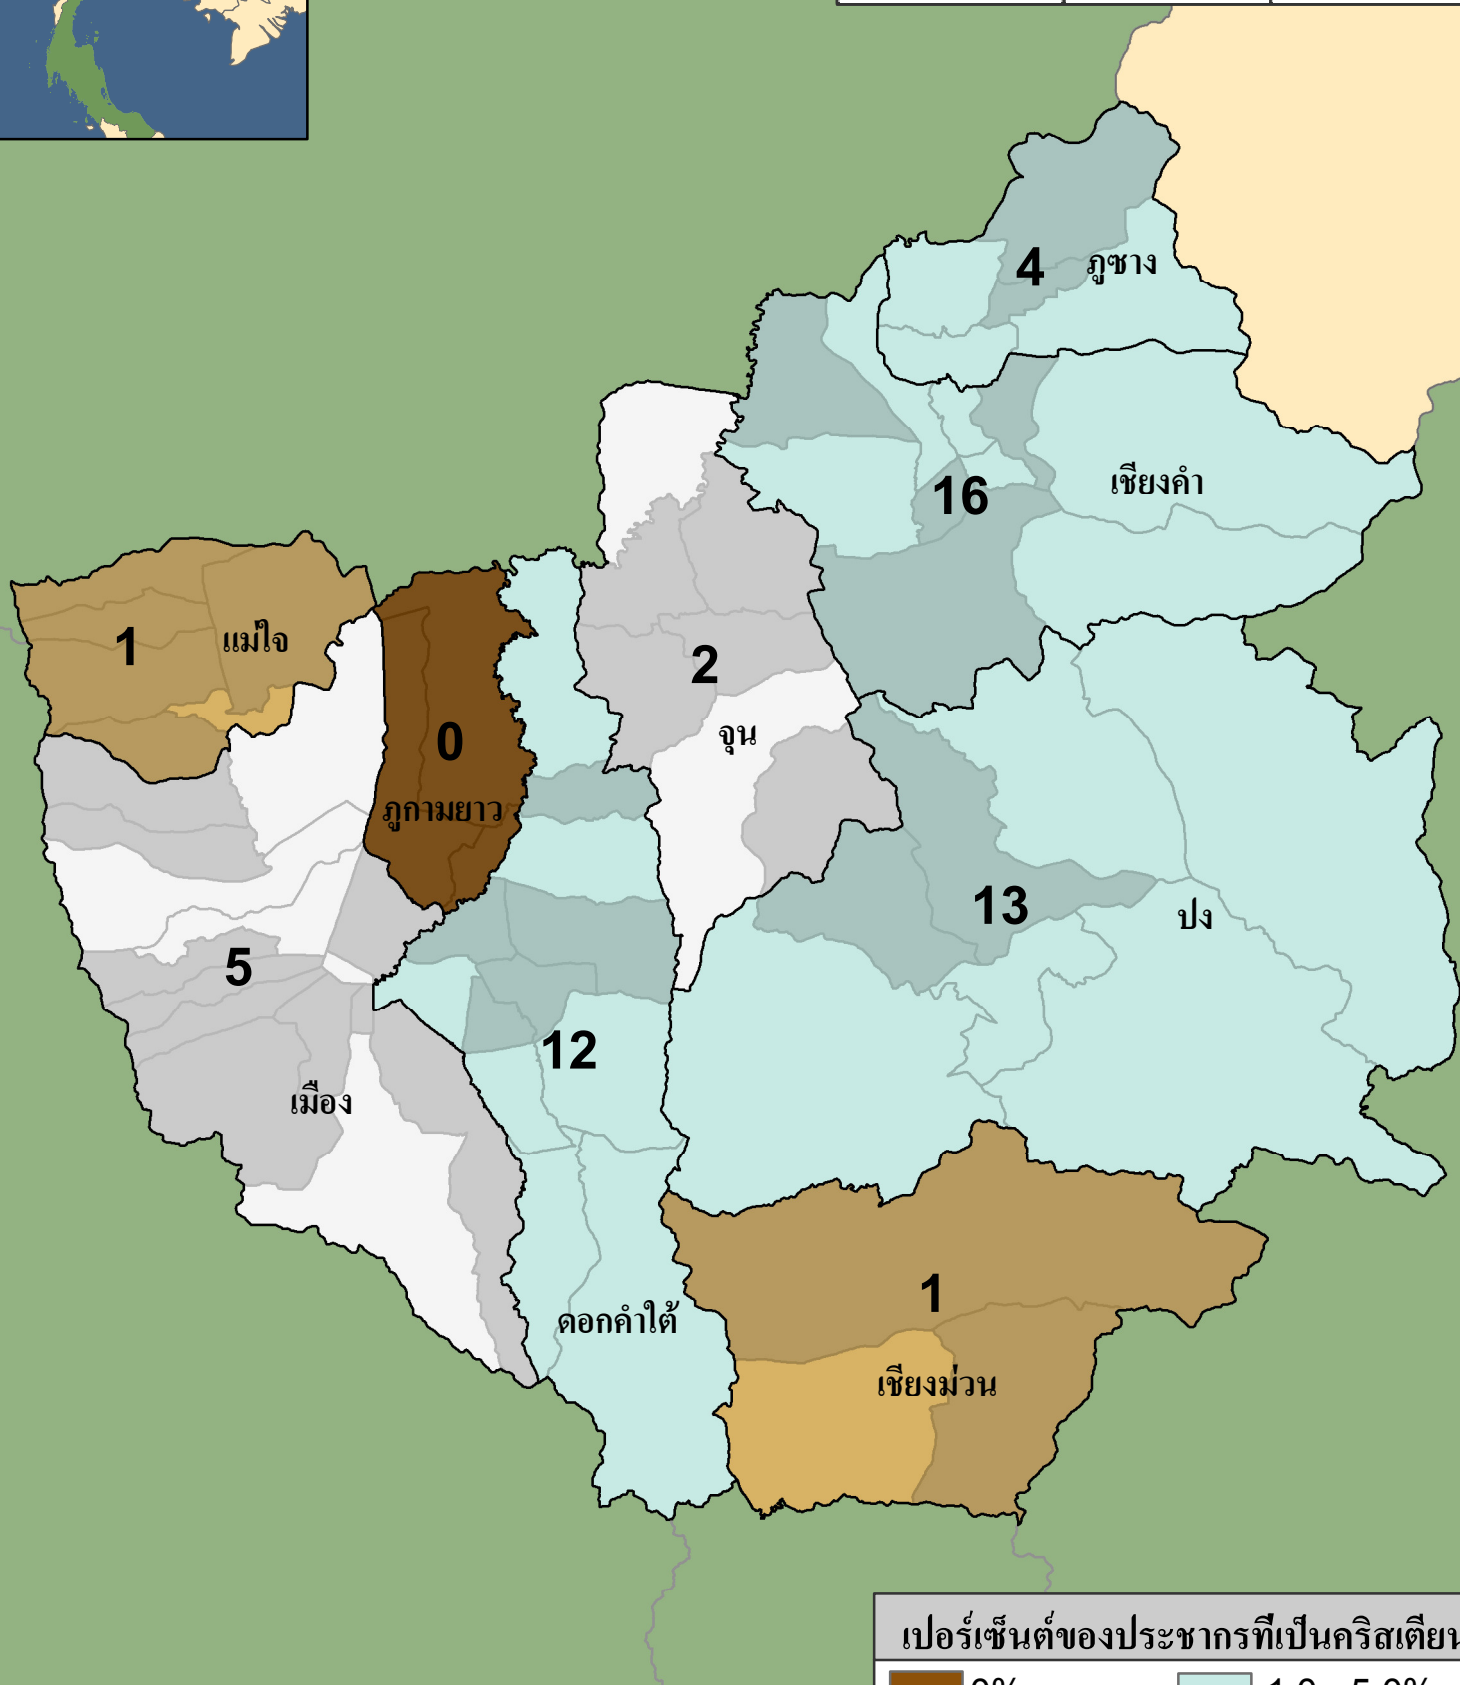

# พะเยา

## สถิติของจังหวัด

ประชากร	คริสเตียน	คริสตจักร
486,304	4,505	54

### จำนวนคริสตจักร

อำเภอ	อำเภอที่ไม่มีคริสตจักร	ตำบล	ตำบลที่ไม่มีคริสตจักร
9	1	68	38

เปอร์เซ็นต์ของประชากรที่เป็นคริสเตียน

- 0%
- < 0.1%
- 0.1 - 0.25%
- 0.25 - 1.0%
- 1.0 - 5.0%
- 5.0 - 10.0%
- > 10.0%

# = จำนวนคริสตจักร

eSTAR Data: 2011  
Population Data: DOPA  
E-mail: mapping@e-star.ws