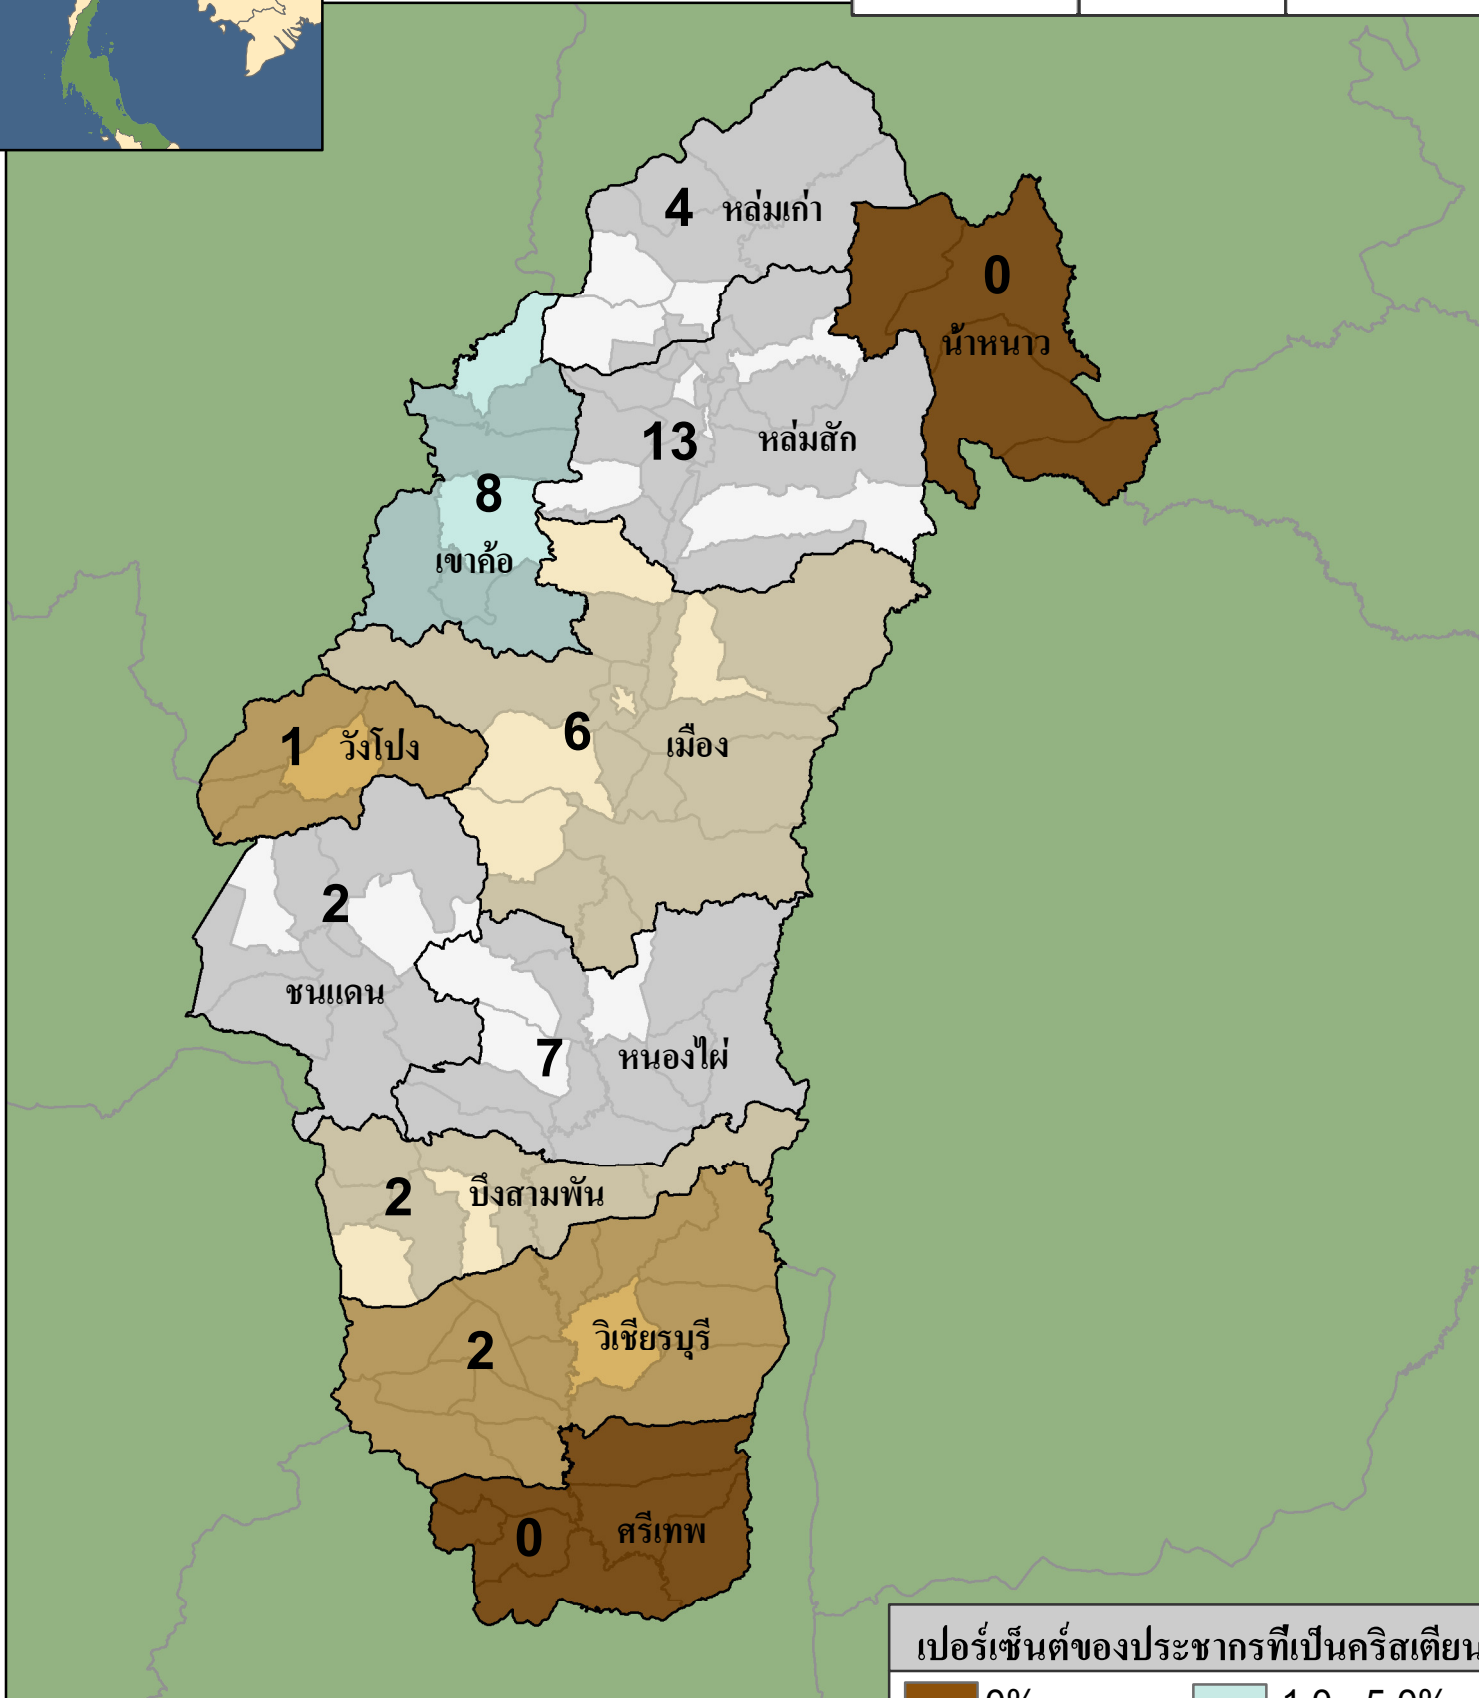

เพชรบูรณ์

สถิติของจังหวัด

ประชากร	คริสเตียน	คริสตจักร
996,031	4,672	45

จำนวนคริสตจักร

อำเภอ	อำเภอที่ไม่มีคริสตจักร	ตำบล	ตำบลที่ไม่มีคริสตจักร
11	2	117	93

เปอร์เซ็นต์ของประชากรที่เป็นคริสเตียน