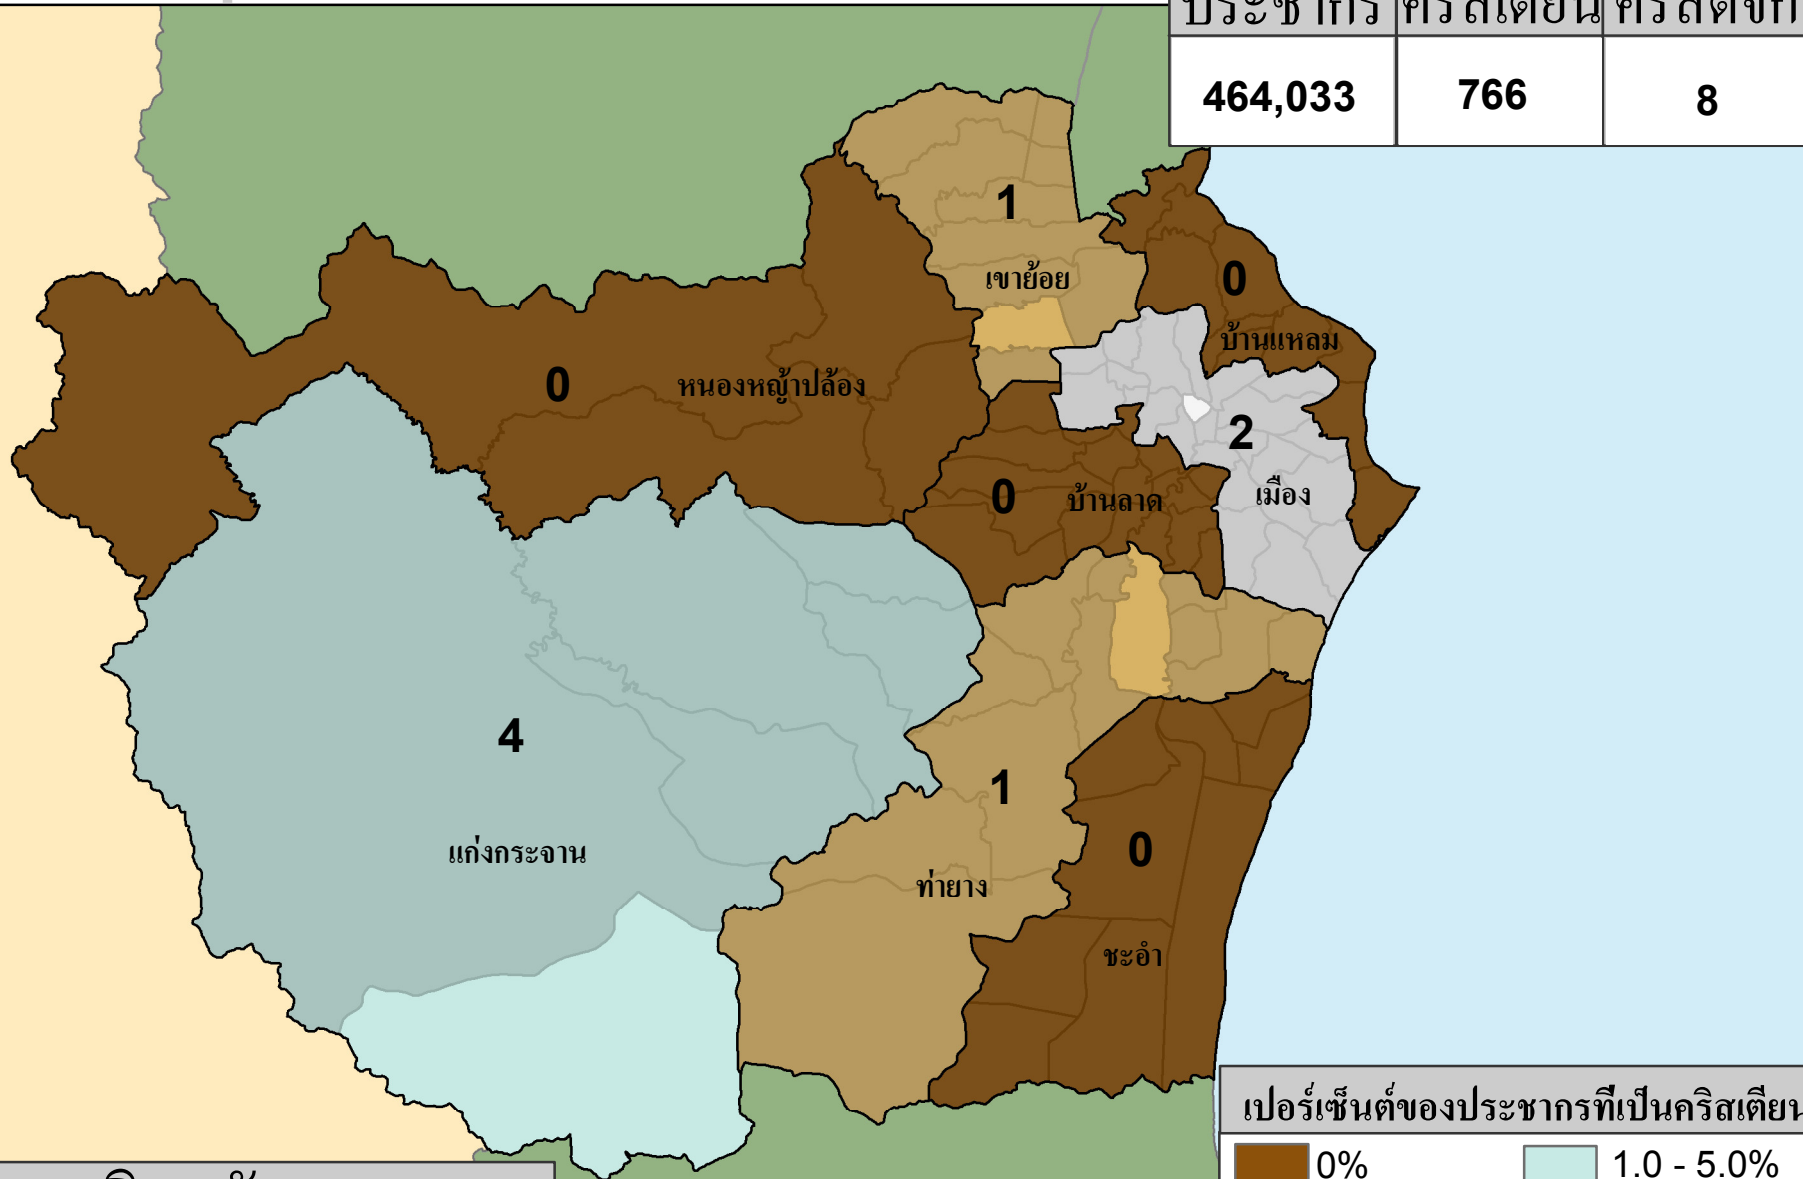

# เพชรบุรี

## สถิติของจังหวัด

ประชากร	คริสเตียน	คริสตจักร
464,033	766	8

### จำนวนคริสตจักร

อำเภอ	อำเภอที่ไม่มีคริสตจักร	ตำบล	ตำบลที่ไม่มีคริสตจักร
8	4	93	89

# = จำนวนคริสตจักร