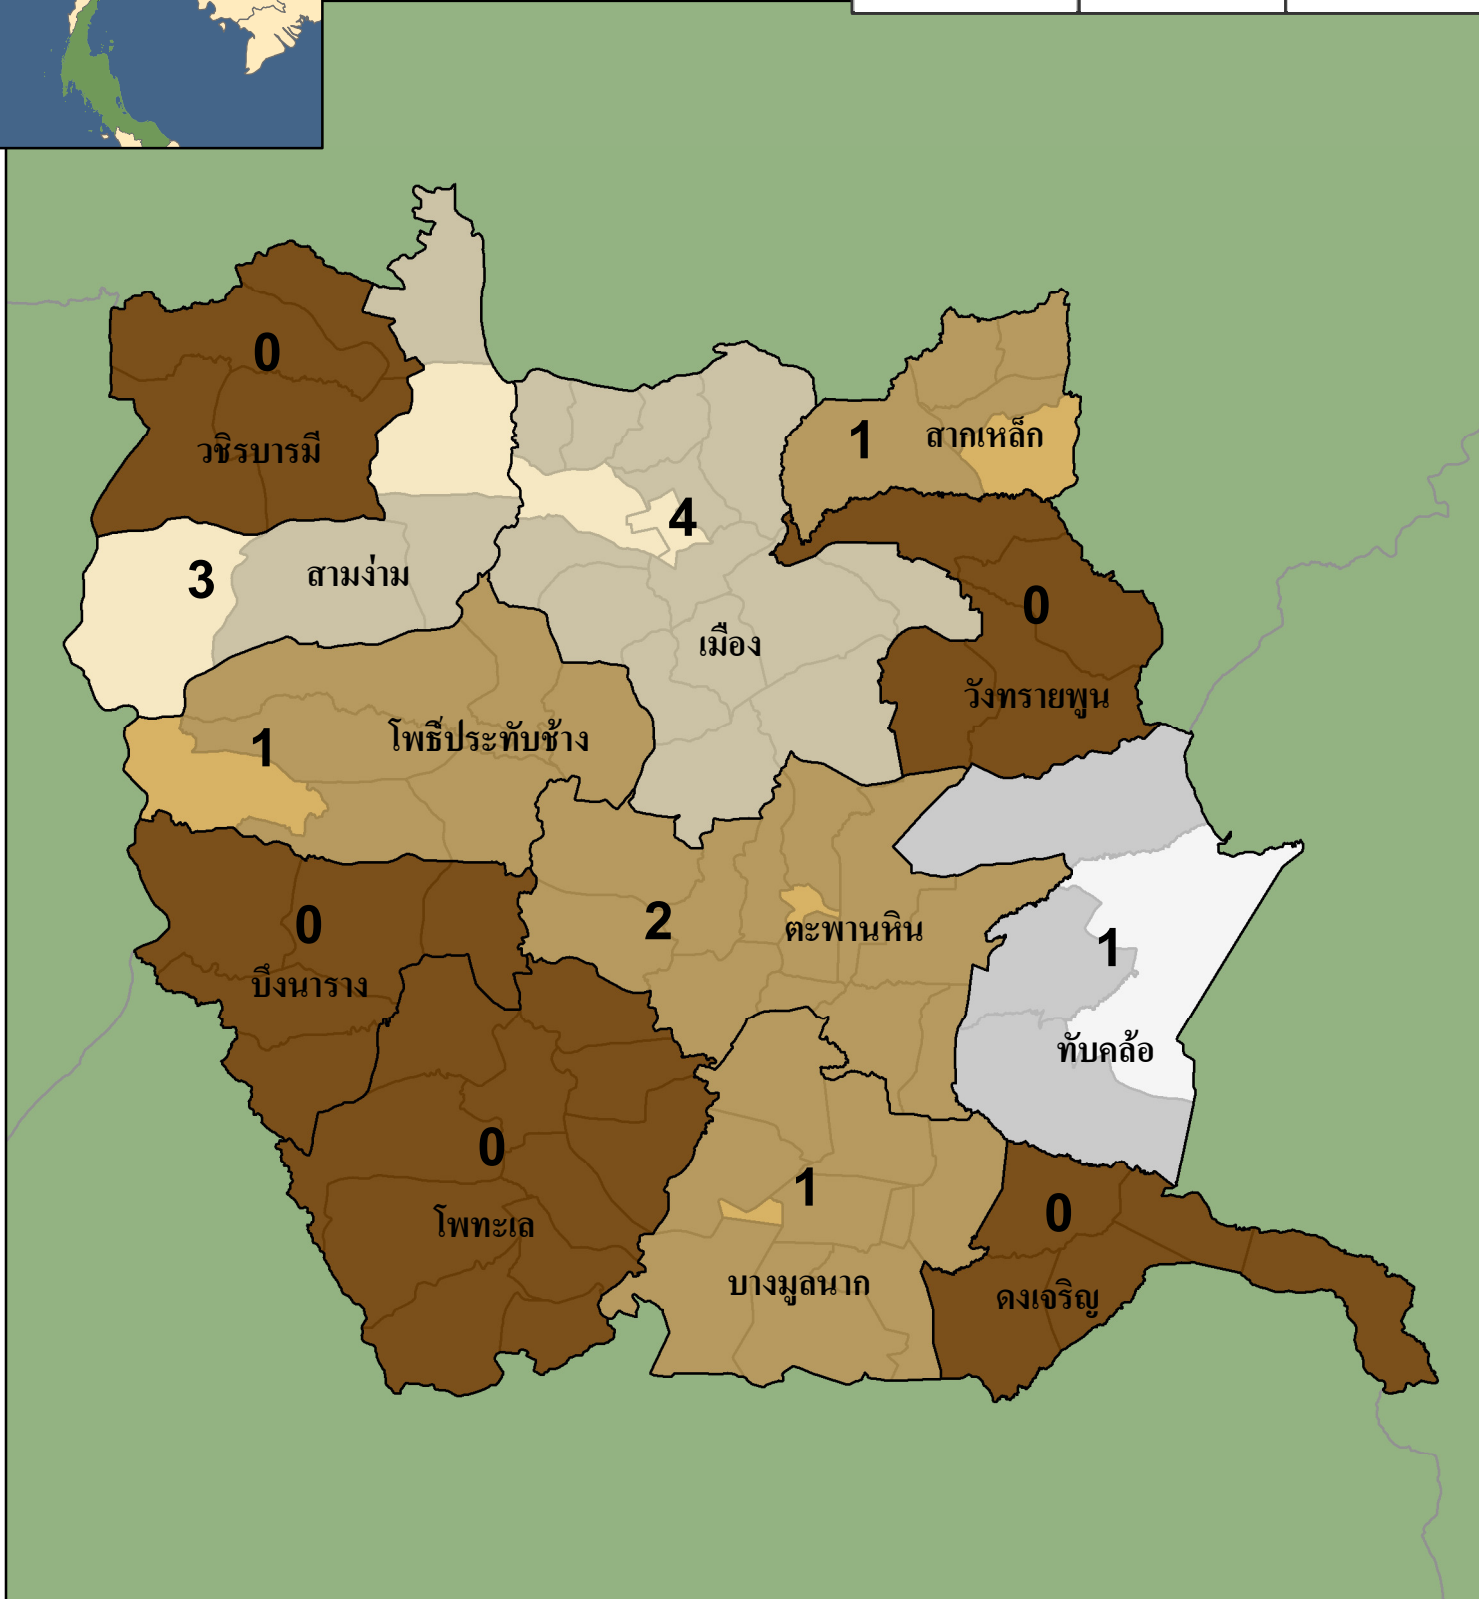

# พิจิตร

## สถิติของจังหวัด

ประชากร	คริสเตียน	คริสตจักร
552,690	514	13

### เปอร์เซ็นต์ของประชากรที่เป็นคริสเตียน

# = จำนวนคริสตจักร

eSTAR Data: 2011  
Population Data: DOPA  
E-mail: mapping@e-star.ws