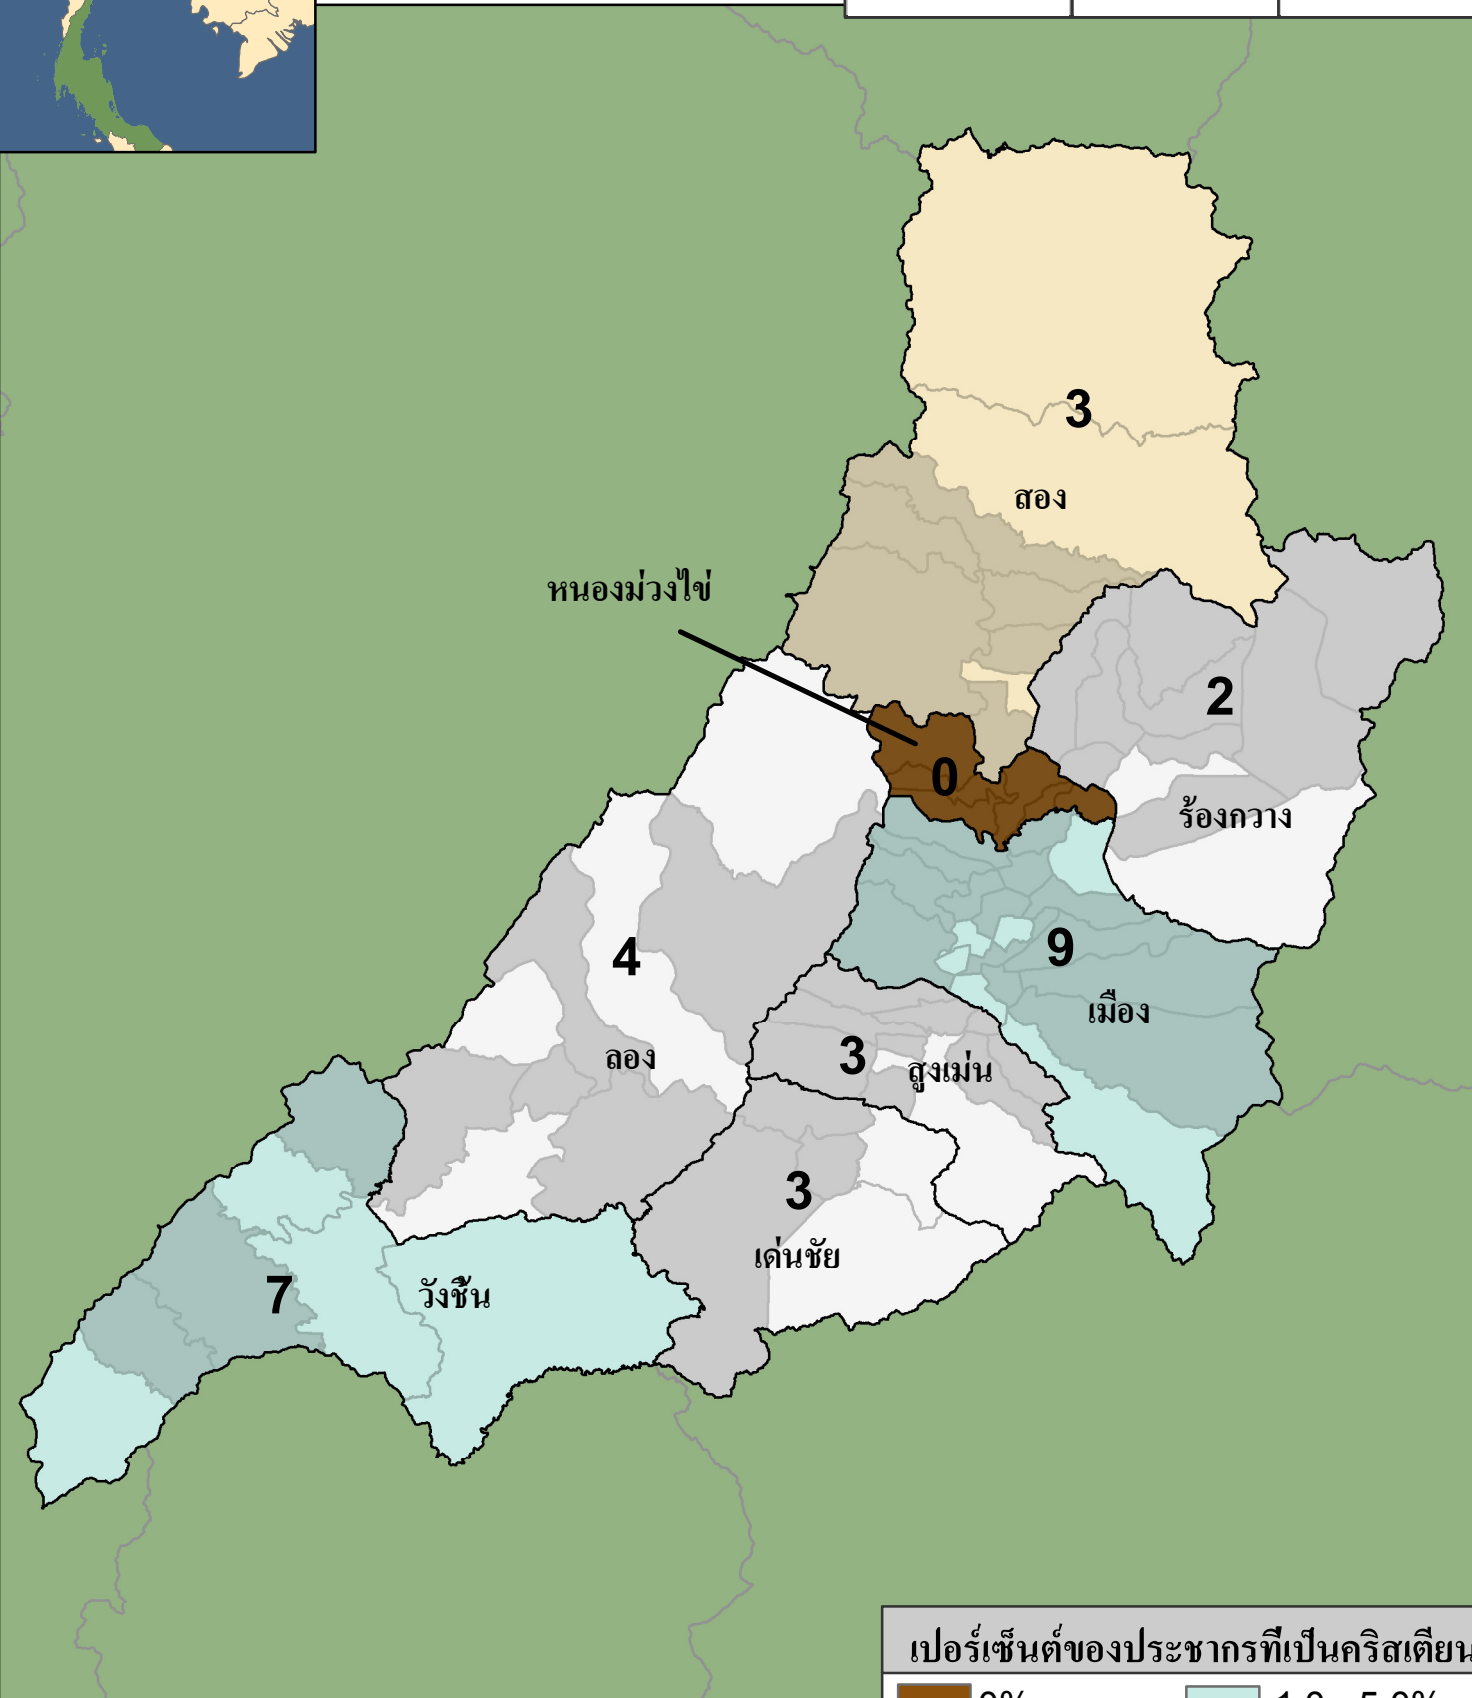

# แพร่

## สถิติของจังหวัด

ประชากร	คริสเตียน	คริสตจักร
460,756	3,222	31

## จำนวนคริสตจักร

อำเภอ	อำเภอที่ไม่มีคริสตจักร	ตำบล	ตำบลที่ไม่มีคริสตจักร
8	1	78	54

### เปอร์เซ็นต์ของประชากรที่เป็นคริสเตียน