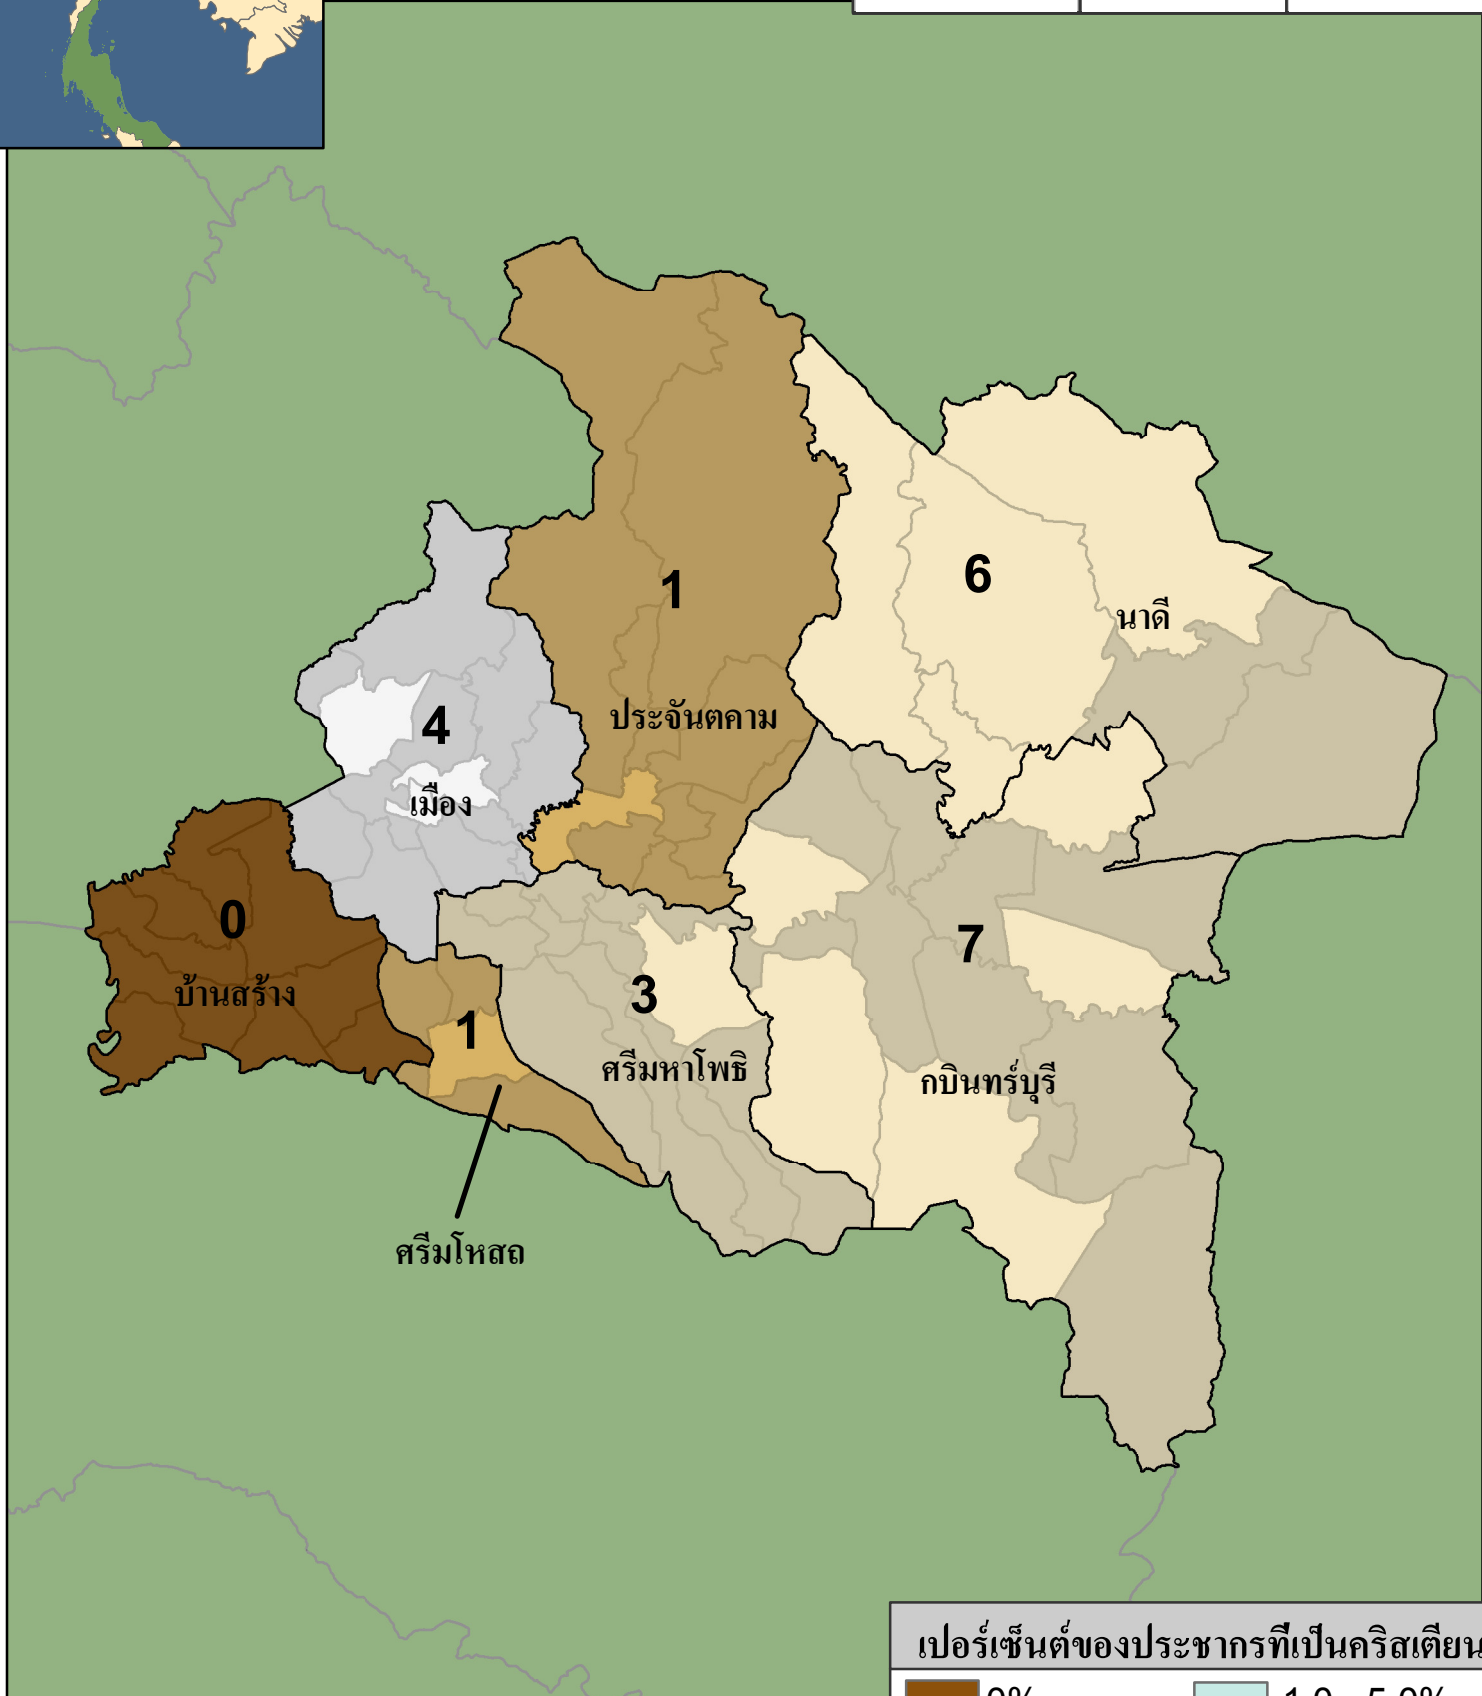

# ปราจีนบุรี

## สถิติของจังหวัด

| ประชากร | คริสเตียน | คริสตจักร |
|---------|-----------|-----------|
| 466,572 | 728       | 22        |

## จำนวนคริสตจักร

| อำเภอ | อำเภอที่ไม่มีคริสตจักร | ตำบล | ตำบลที่ไม่มีคริสตจักร |
|-------|------------------------|------|-----------------------|
| 7     | 1                      | 65   | 50                    |

## เปอร์เซ็นต์ของประชากรที่เป็นคริสเตียน