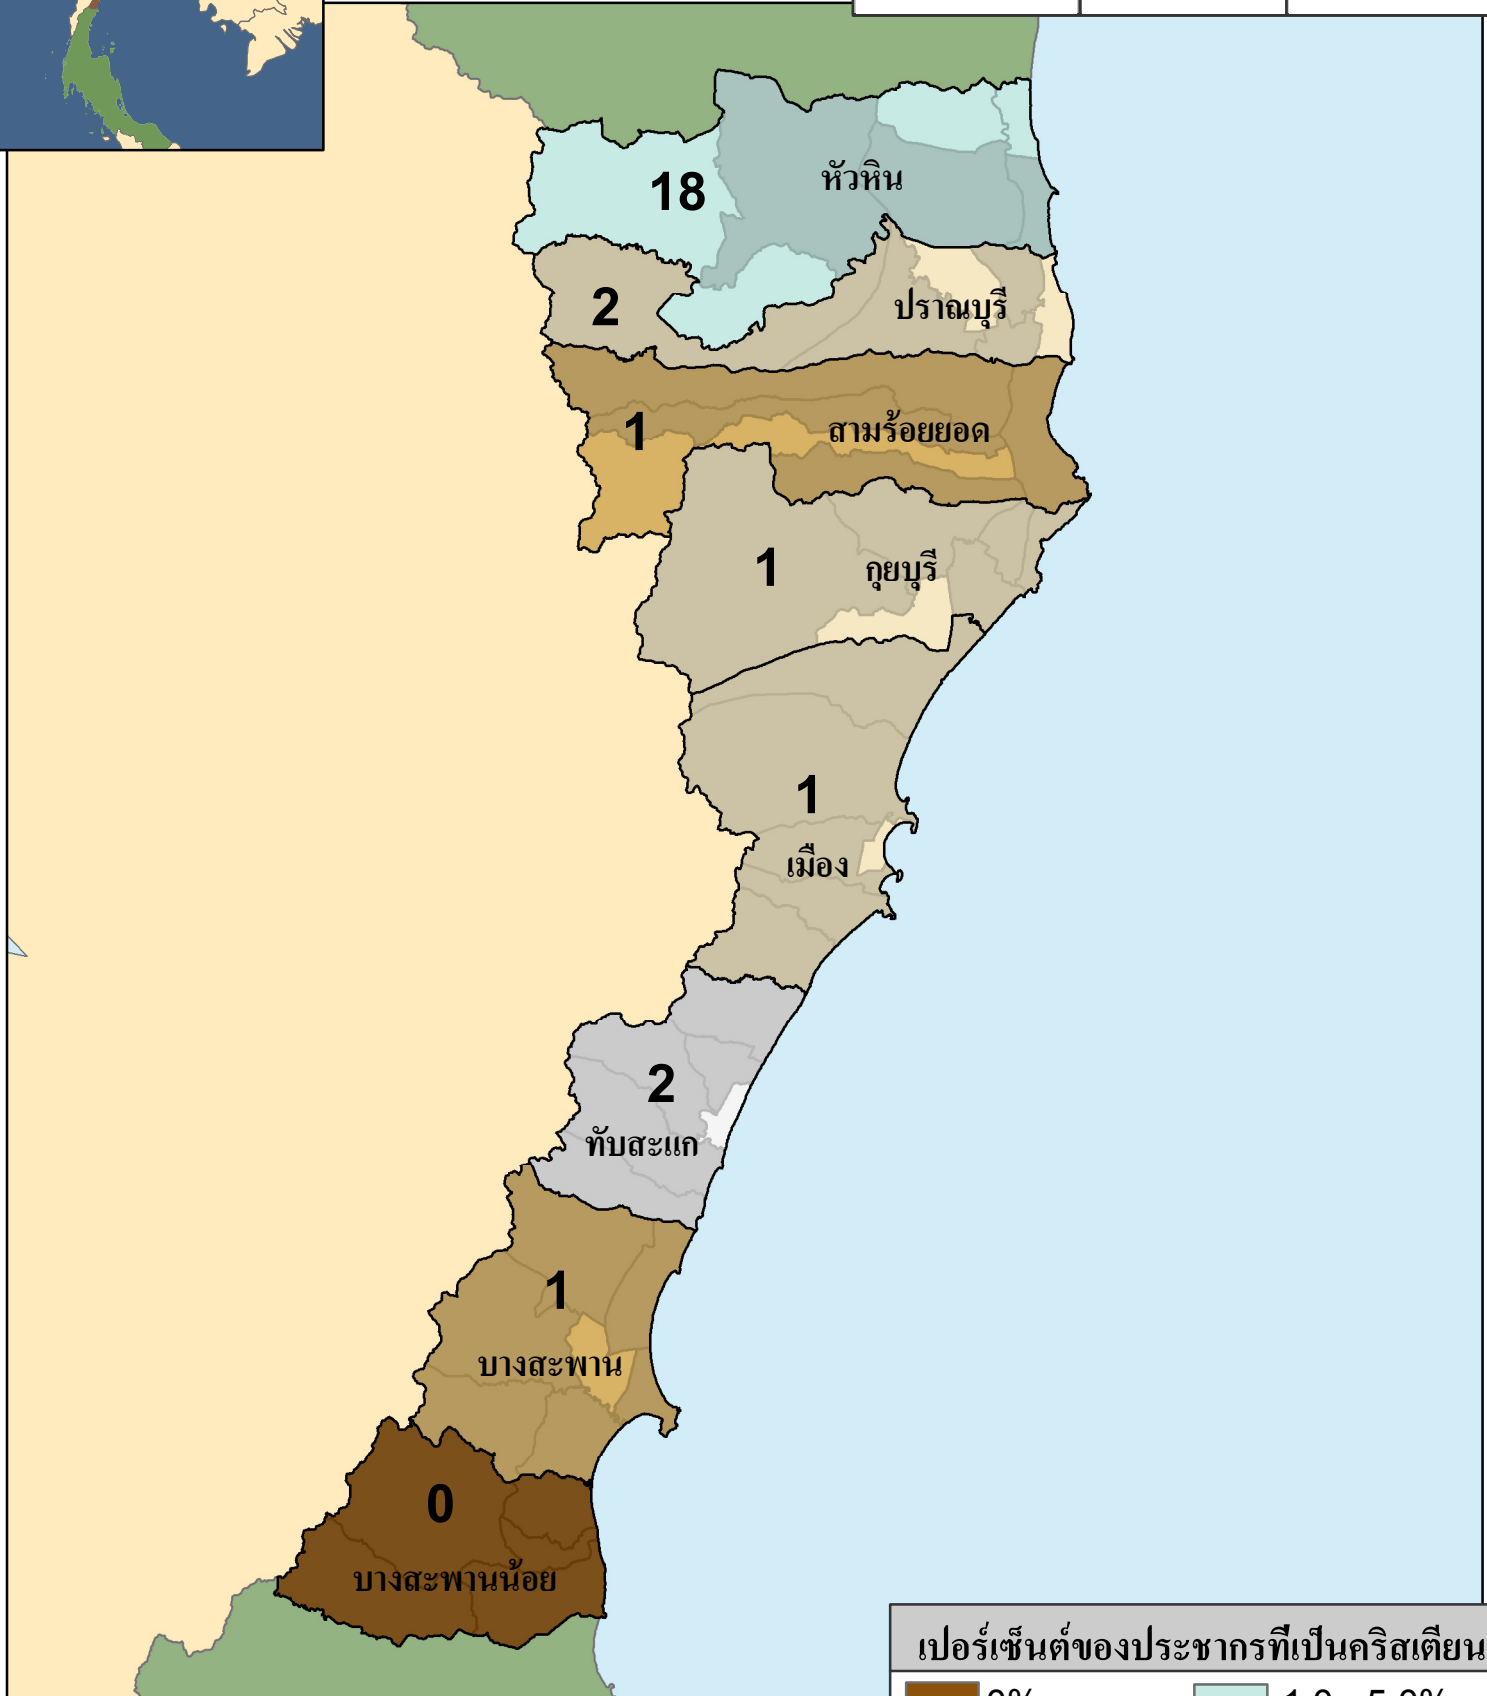

# ประจวบ คีรีขันธ์

## สถิติของจังหวัด

ประชากร	คริสเตียน	คริสตจักร
509,134	1,779	26

**เปอร์เซ็นต์ของประชากรที่เป็นคริสเตียน**

- 0% (Dark Brown)
- < 0.1% (Light Brown)
- 0.1 - 0.25% (Yellow)
- 0.25 - 1.0% (Light Grey)
- 1.0 - 5.0% (Light Blue)
- 5.0 - 10.0% (Medium Blue)
- > 10.0% (Dark Blue)