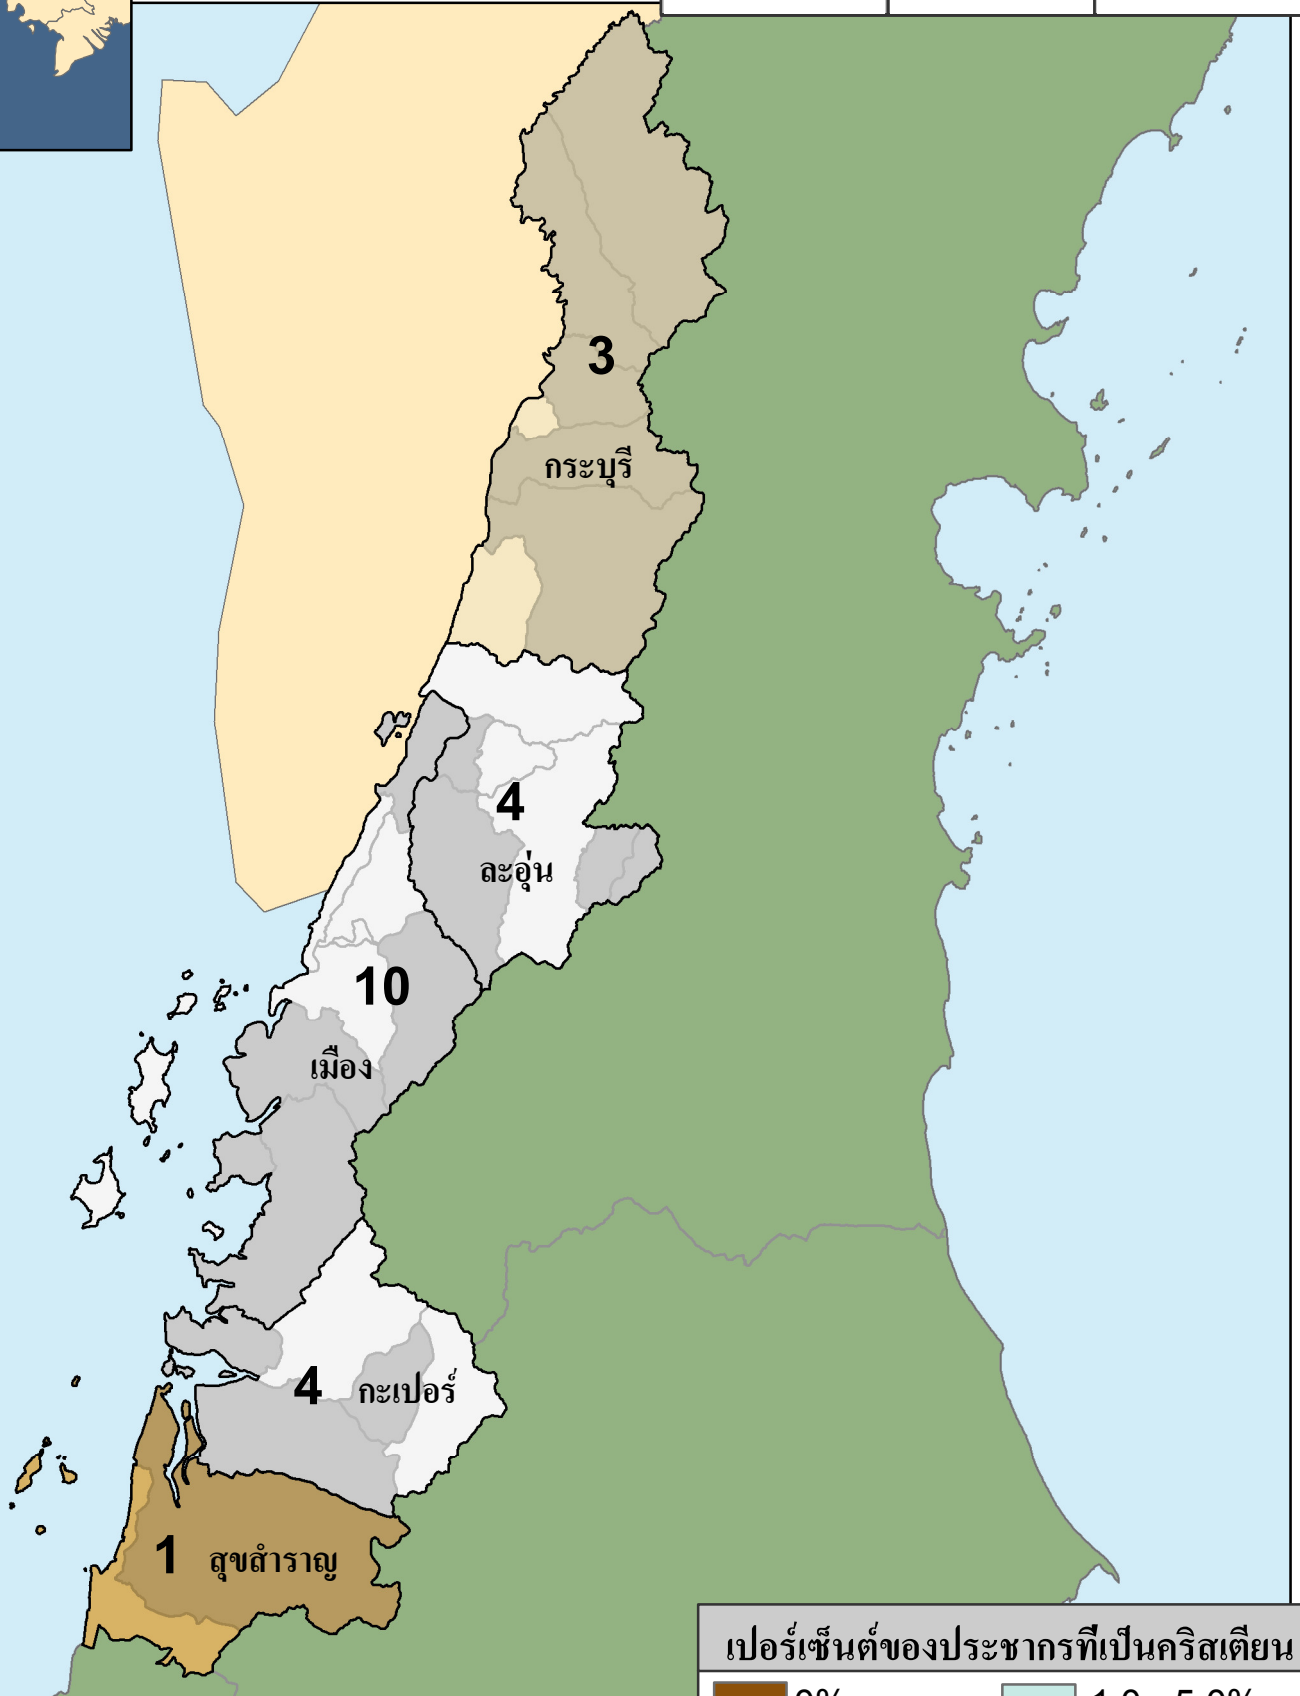

ระนอง

สถิติของจังหวัด

ประชากร	คริสเตียน	คริสตจักร
183,079	822	22

จำนวนคริสตจักร

อำเภอ	อำเภอที่ไม่มีคริสตจักร	ตำบล	ตำบลที่ไม่มีคริสตจักร
5	0	30	17

เปอร์เซ็นต์ของประชากรที่เป็นคริสเตียน