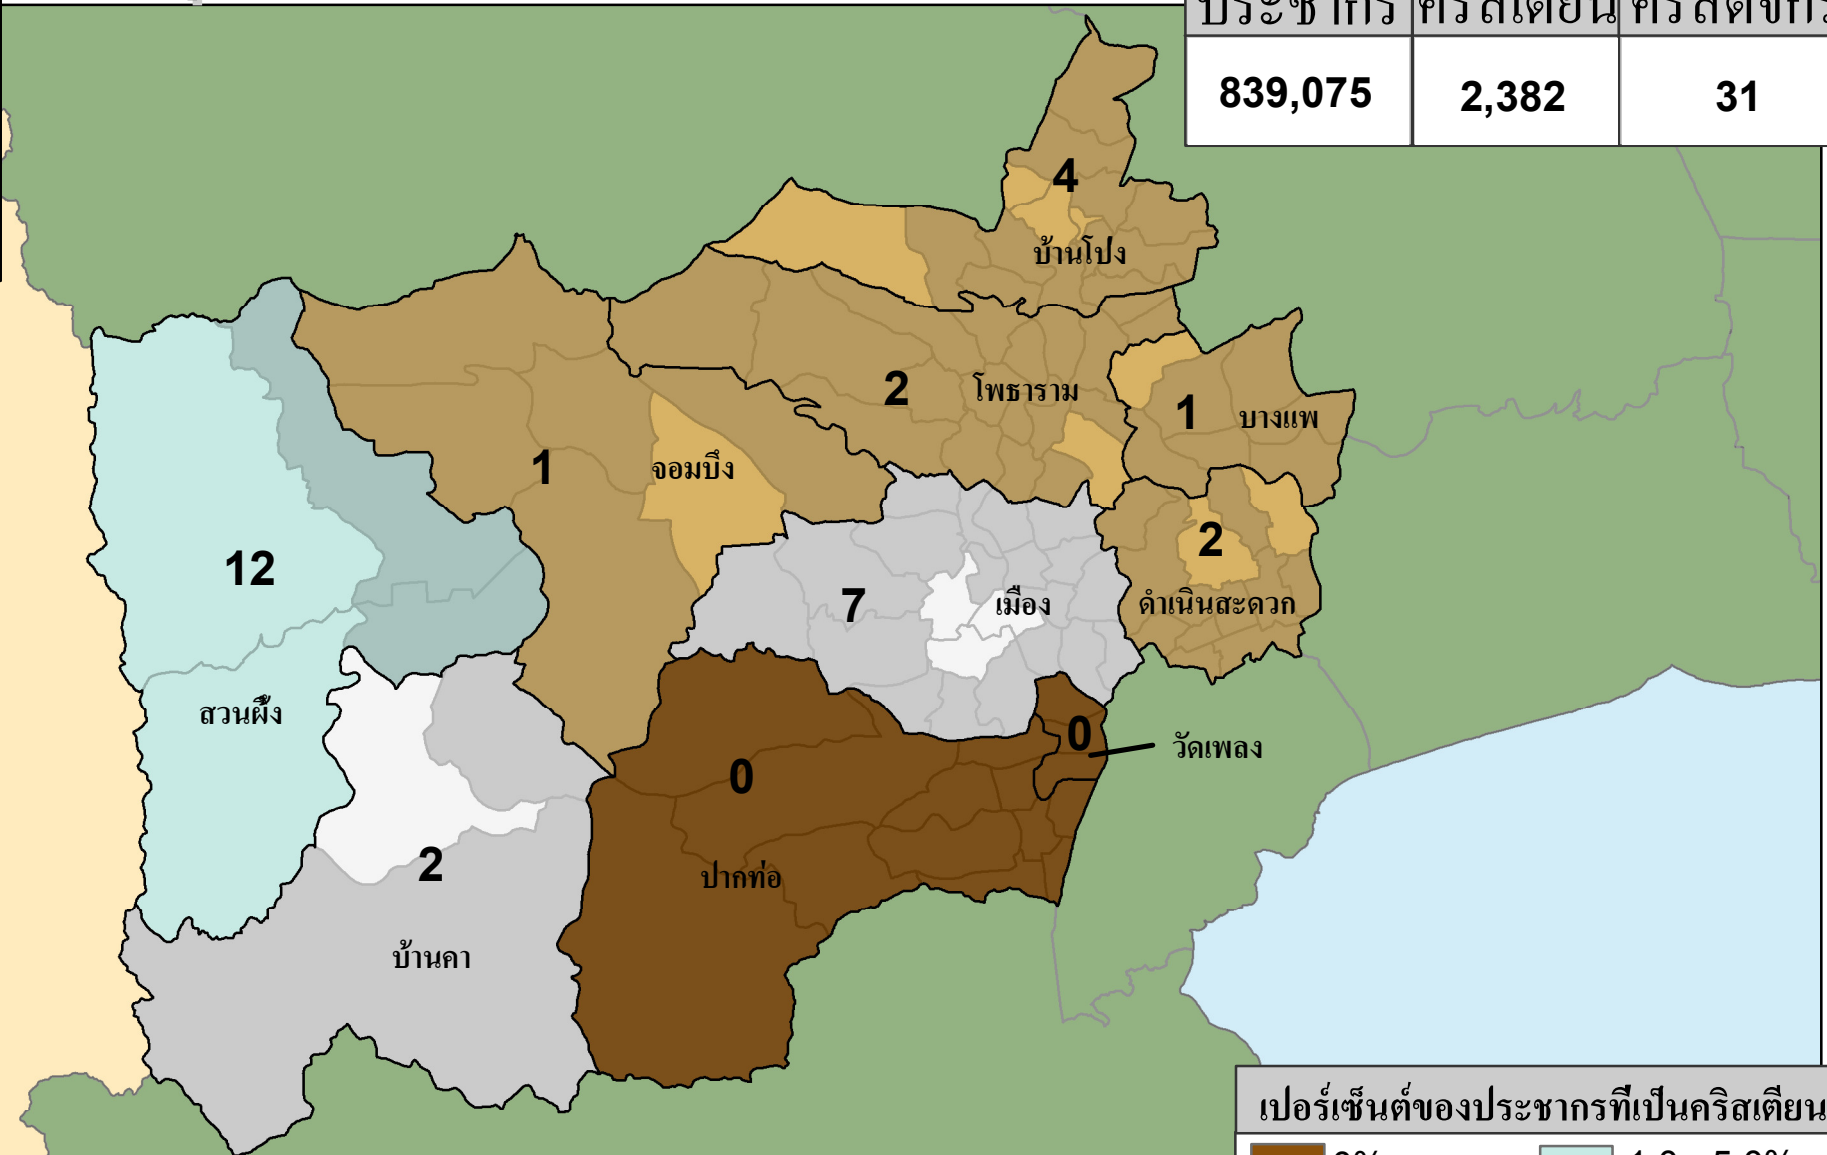

ราชบุรี

สถิติของจังหวัด

ประชากร	คริสเตียน	คริสตจักร
839,075	2,382	31

จำนวนคริสตจักร

อำเภอ	อำเภอที่ไม่มีคริสตจักร	ตำบล	ตำบลที่ไม่มีคริสตจักร
10	2	104	89

เปอร์เซ็นต์ของประชากรที่เป็นคริสเตียน

0%	1.0 - 5.0%
< 0.1%	5.0 - 10.0%
0.1 - 0.25%	> 10.0%
0.25 - 1.0%	

= จำนวนคริสตจักร