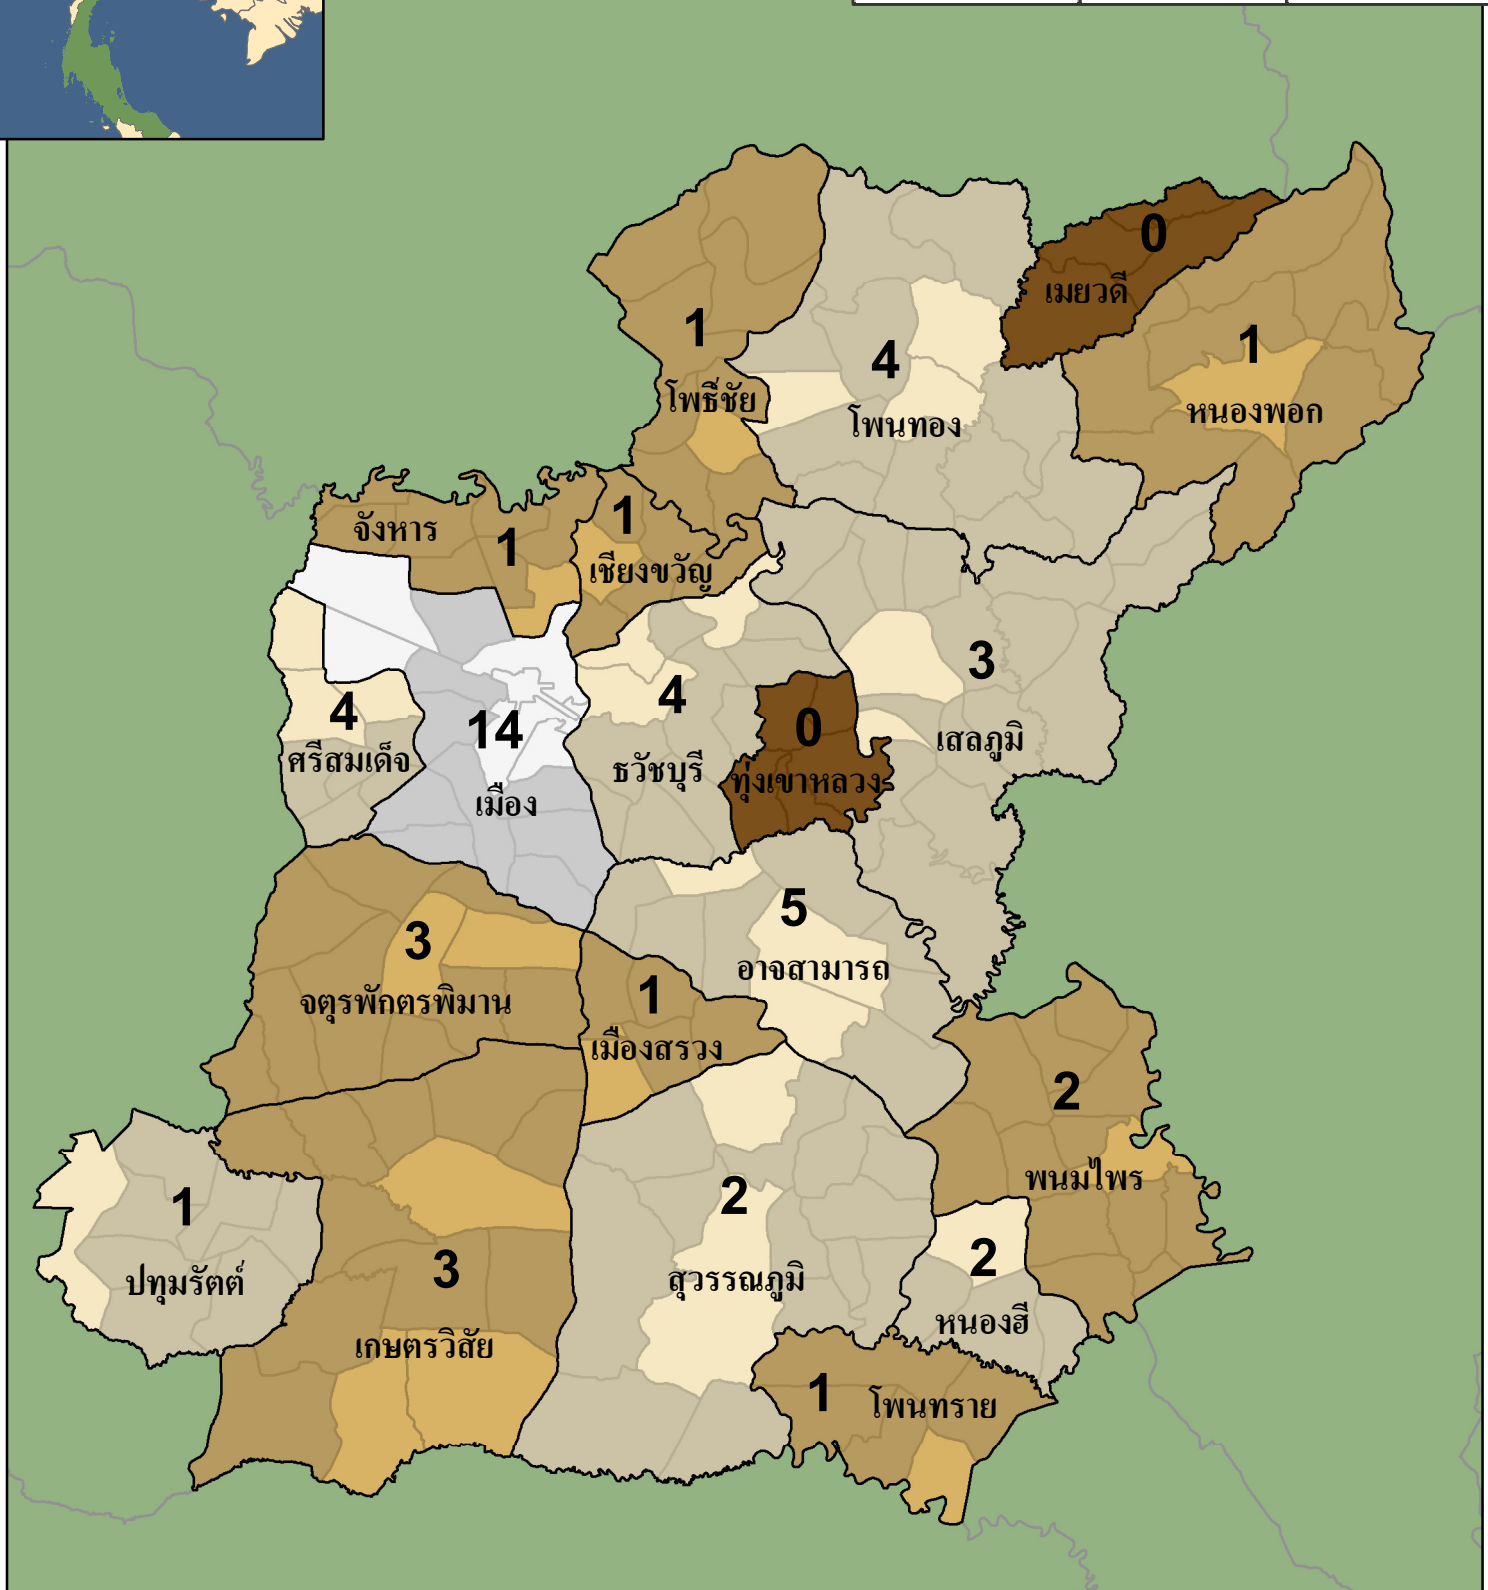

ร้อยเอ็ด

สถิติของจังหวัด

ประชากร	คริสเตียน	คริสตจักร
1,309,708	1,885	53

เปอร์เซ็นต์ของประชากรที่เป็นคริสเตียน