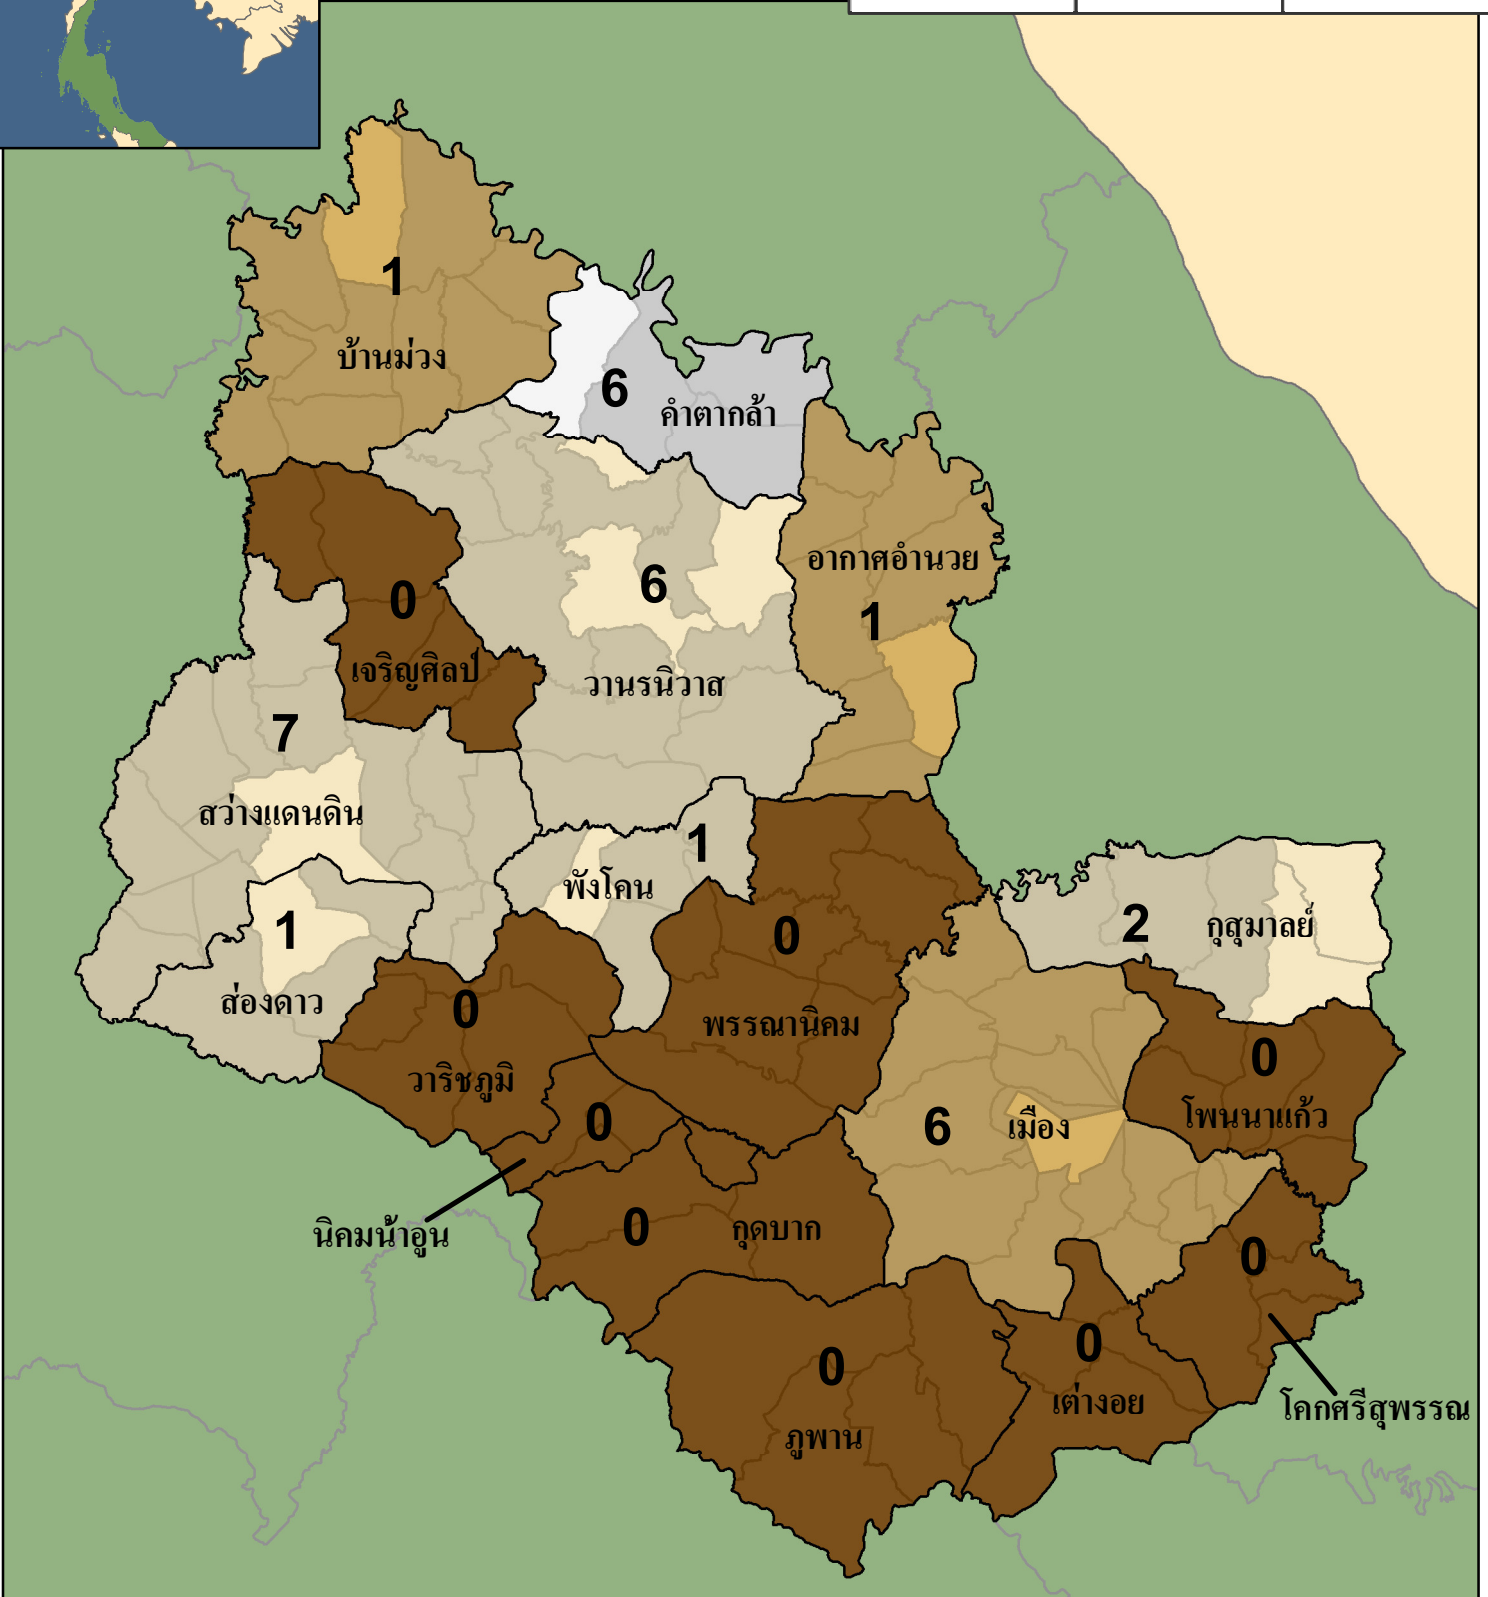

# สตูลนคร

## สถิติของจังหวัด

ประชากร	คริสเตียน	คริสตจักร
1,122,900	1,239	31

**เปอร์เซ็นต์ของประชากรที่เป็นคริสเตียน**

- 0%
- < 0.1%
- 0.1 - 0.25%
- 0.25 - 1.0%
- 1.0 - 5.0%
- 5.0 - 10.0%
- > 10.0%

# = จำนวนคริสตจักร

eSTAR Data: 2011  
Population Data: DOPA  
E-mail: mapping@e-star.ws