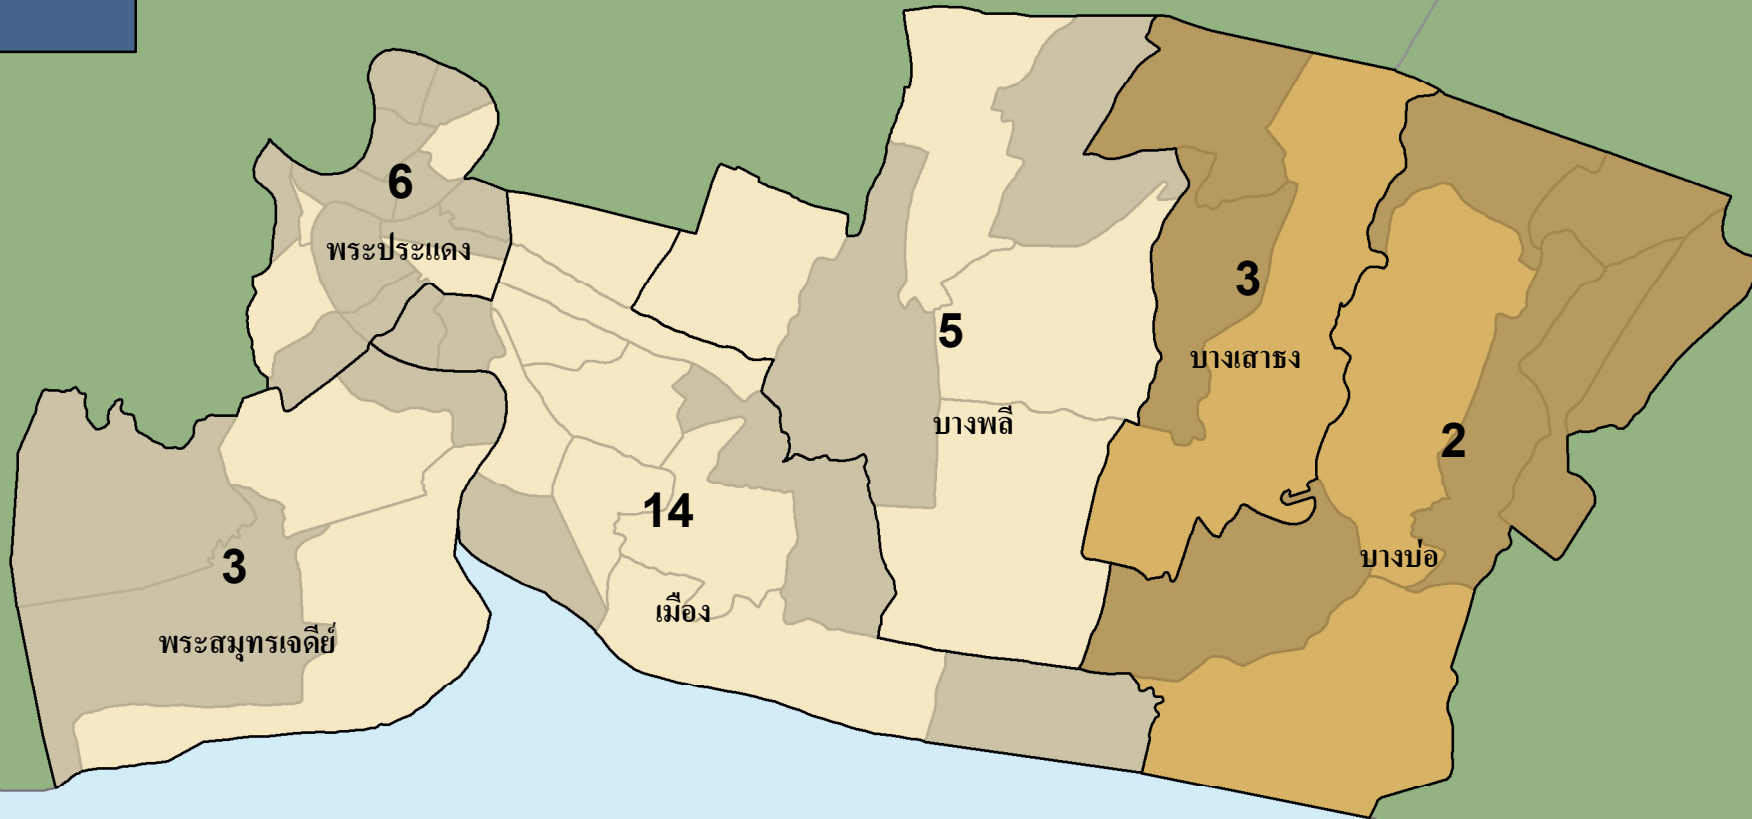

สมุทรปราการ

สถิติของจังหวัด

ประชากร	คริสเตียน	คริสตจักร
1,185,180	1,705	33

จำนวนคริสตจักร

อำเภอ	อำเภอที่ไม่มีคริสตจักร	ตำบล	ตำบลที่ไม่มีคริสตจักร
6	0	50	29

เปอร์เซ็นต์ของประชากรที่เป็นคริสเตียน