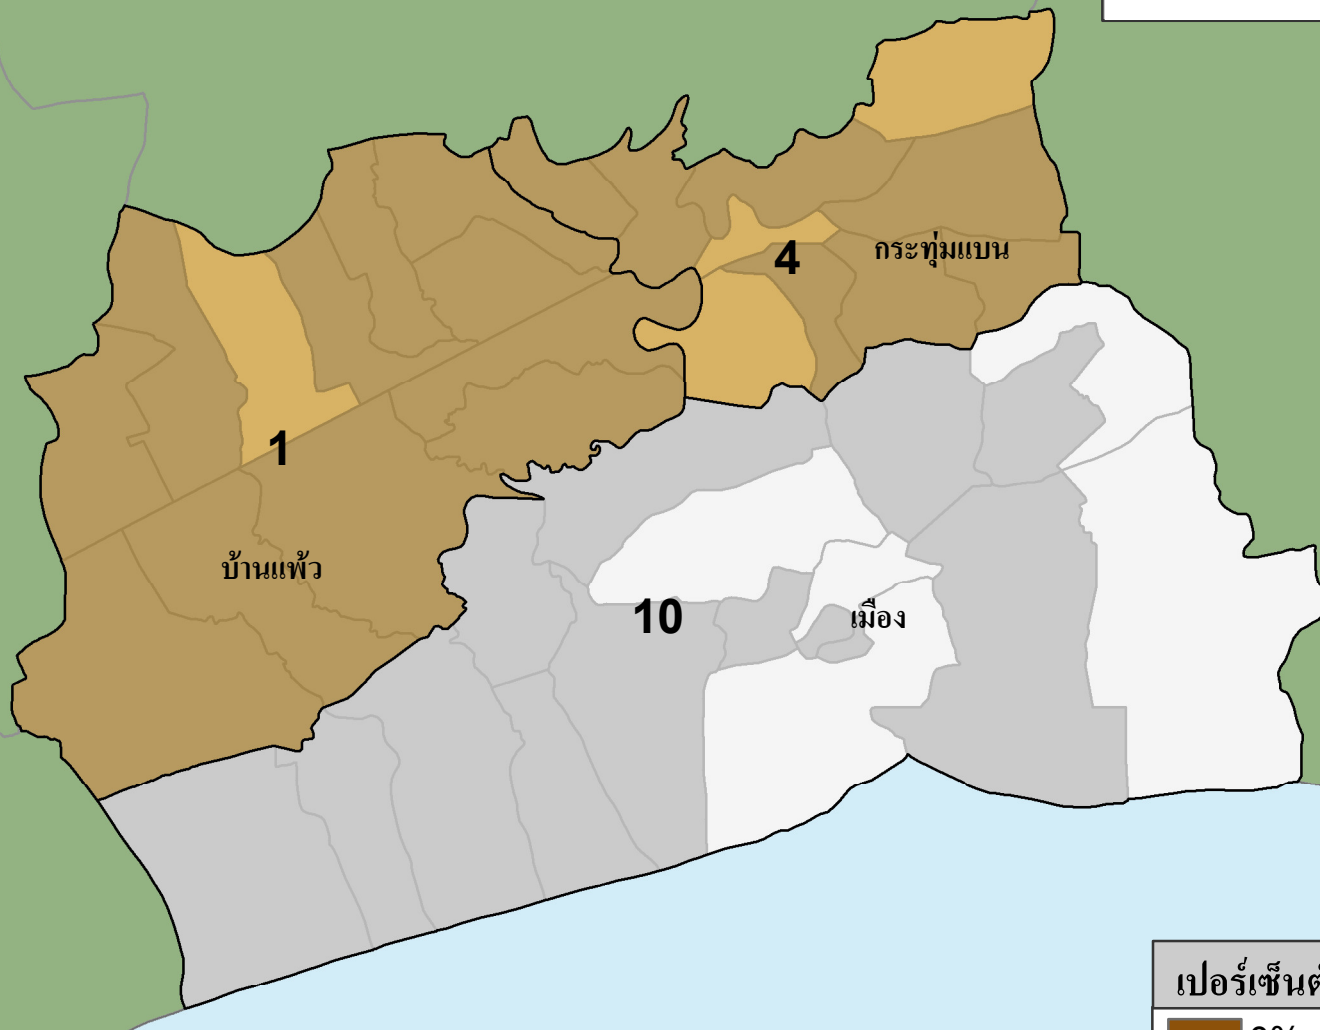

สมุทรสาคร

สถิติของจังหวัด

ประชากร	คริสเตียน	คริสตจักร
491,887	787	15

จำนวนคริสตจักร

อำเภอ	อำเภอที่ไม่มีคริสตจักร	ตำบล	ตำบลที่ไม่มีคริสตจักร
3	0	40	31

เปอร์เซ็นต์ของประชากรที่เป็นคริสเตียน

= จำนวนคริสตจักร