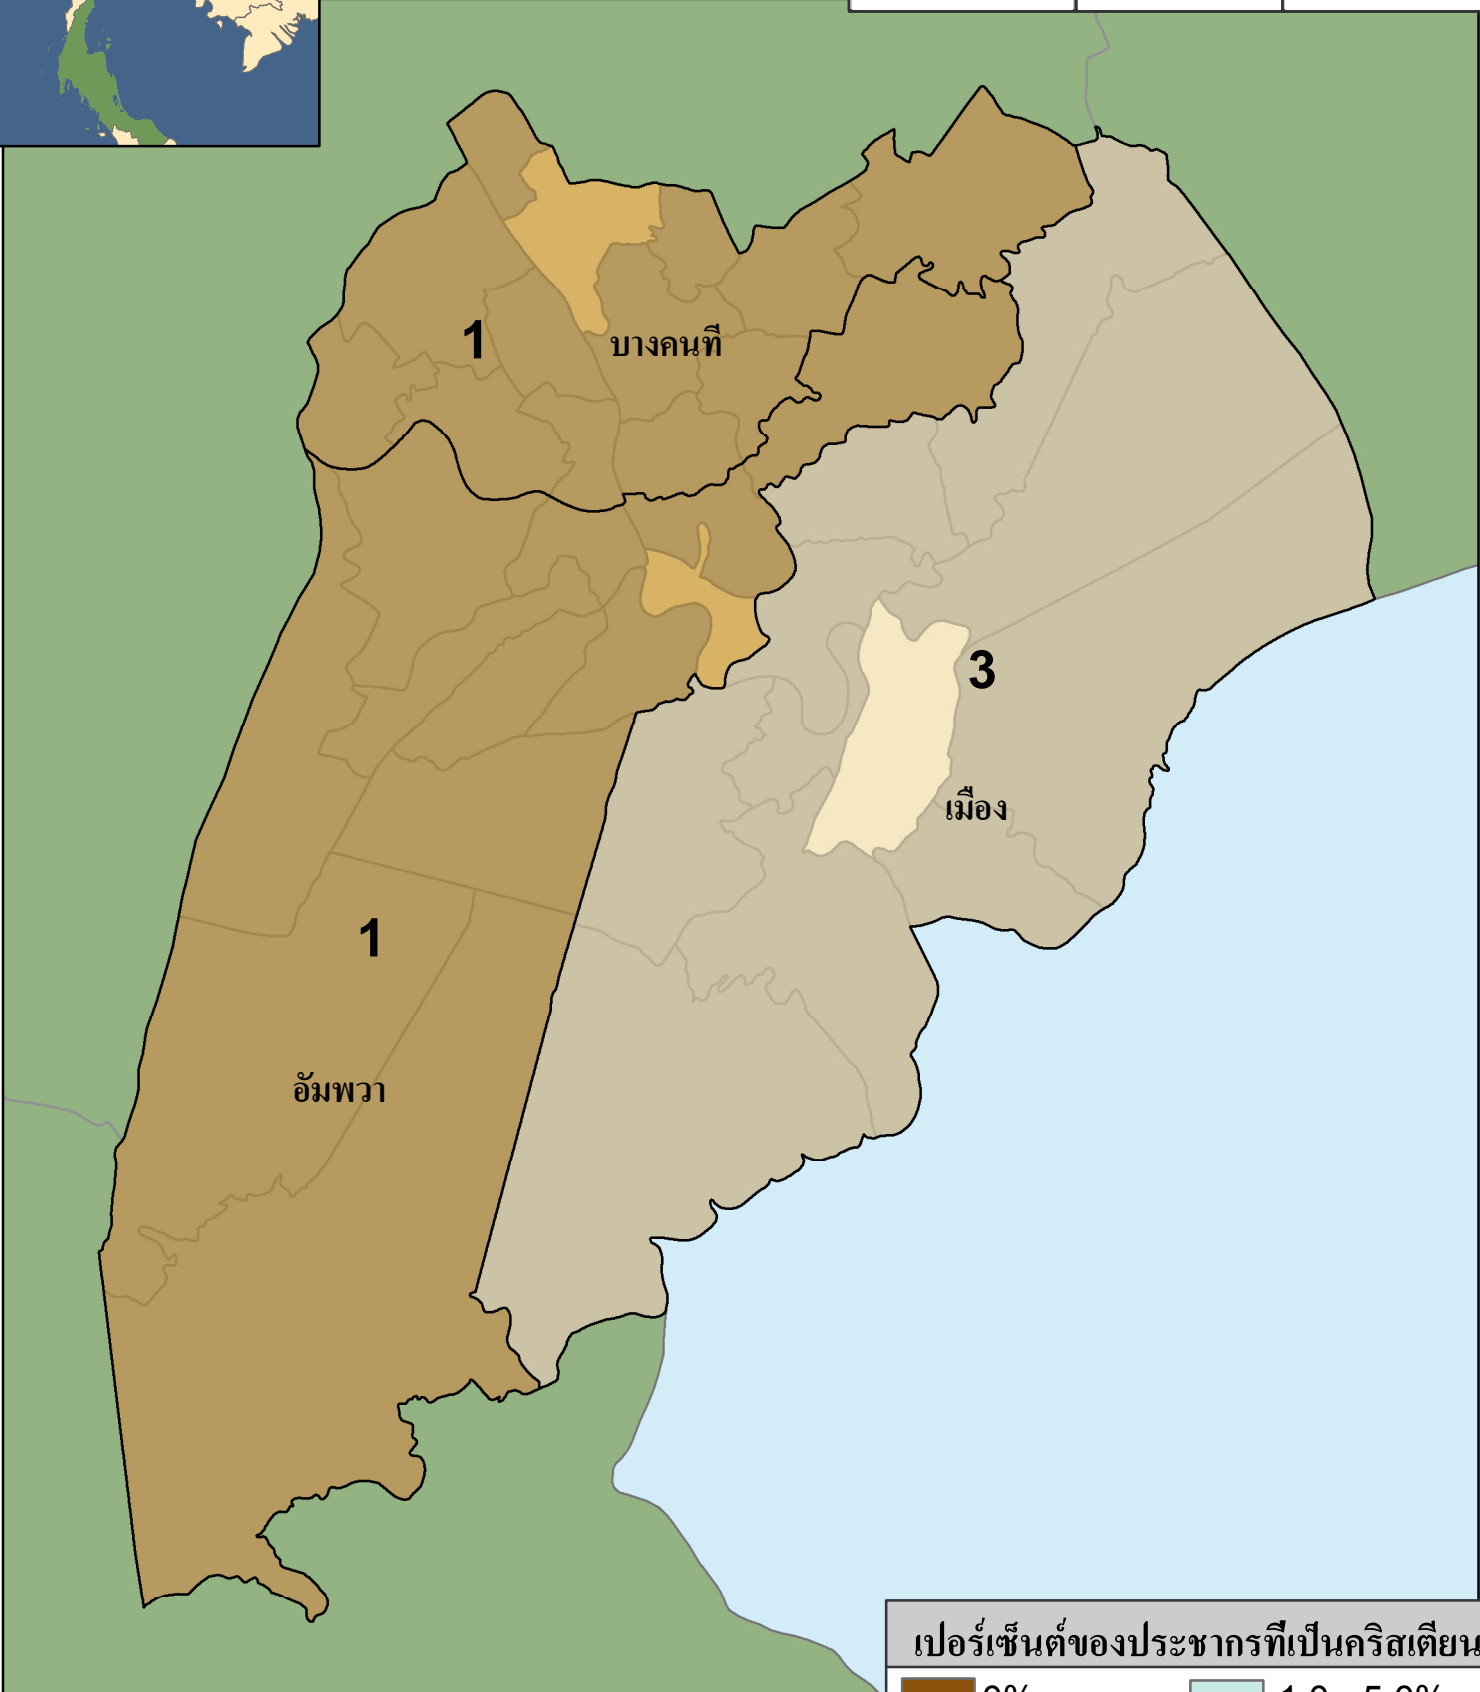

สมุทรสงคราม

สถิติของจังหวัด

ประชากร	คริสเตียน	คริสตจักร
194,057	133	5

จำนวนคริสตจักร

อำเภอ	อำเภอที่ไม่มีคริสตจักร	ตำบล	ตำบลที่ไม่มีคริสตจักร
3	0	36	33

เปอร์เซ็นต์ของประชากรที่เป็นคริสเตียน

= จำนวนคริสตจักร

eSTAR Data: 2011
Population Data: DOPA
E-mail: mapping@e-star.ws