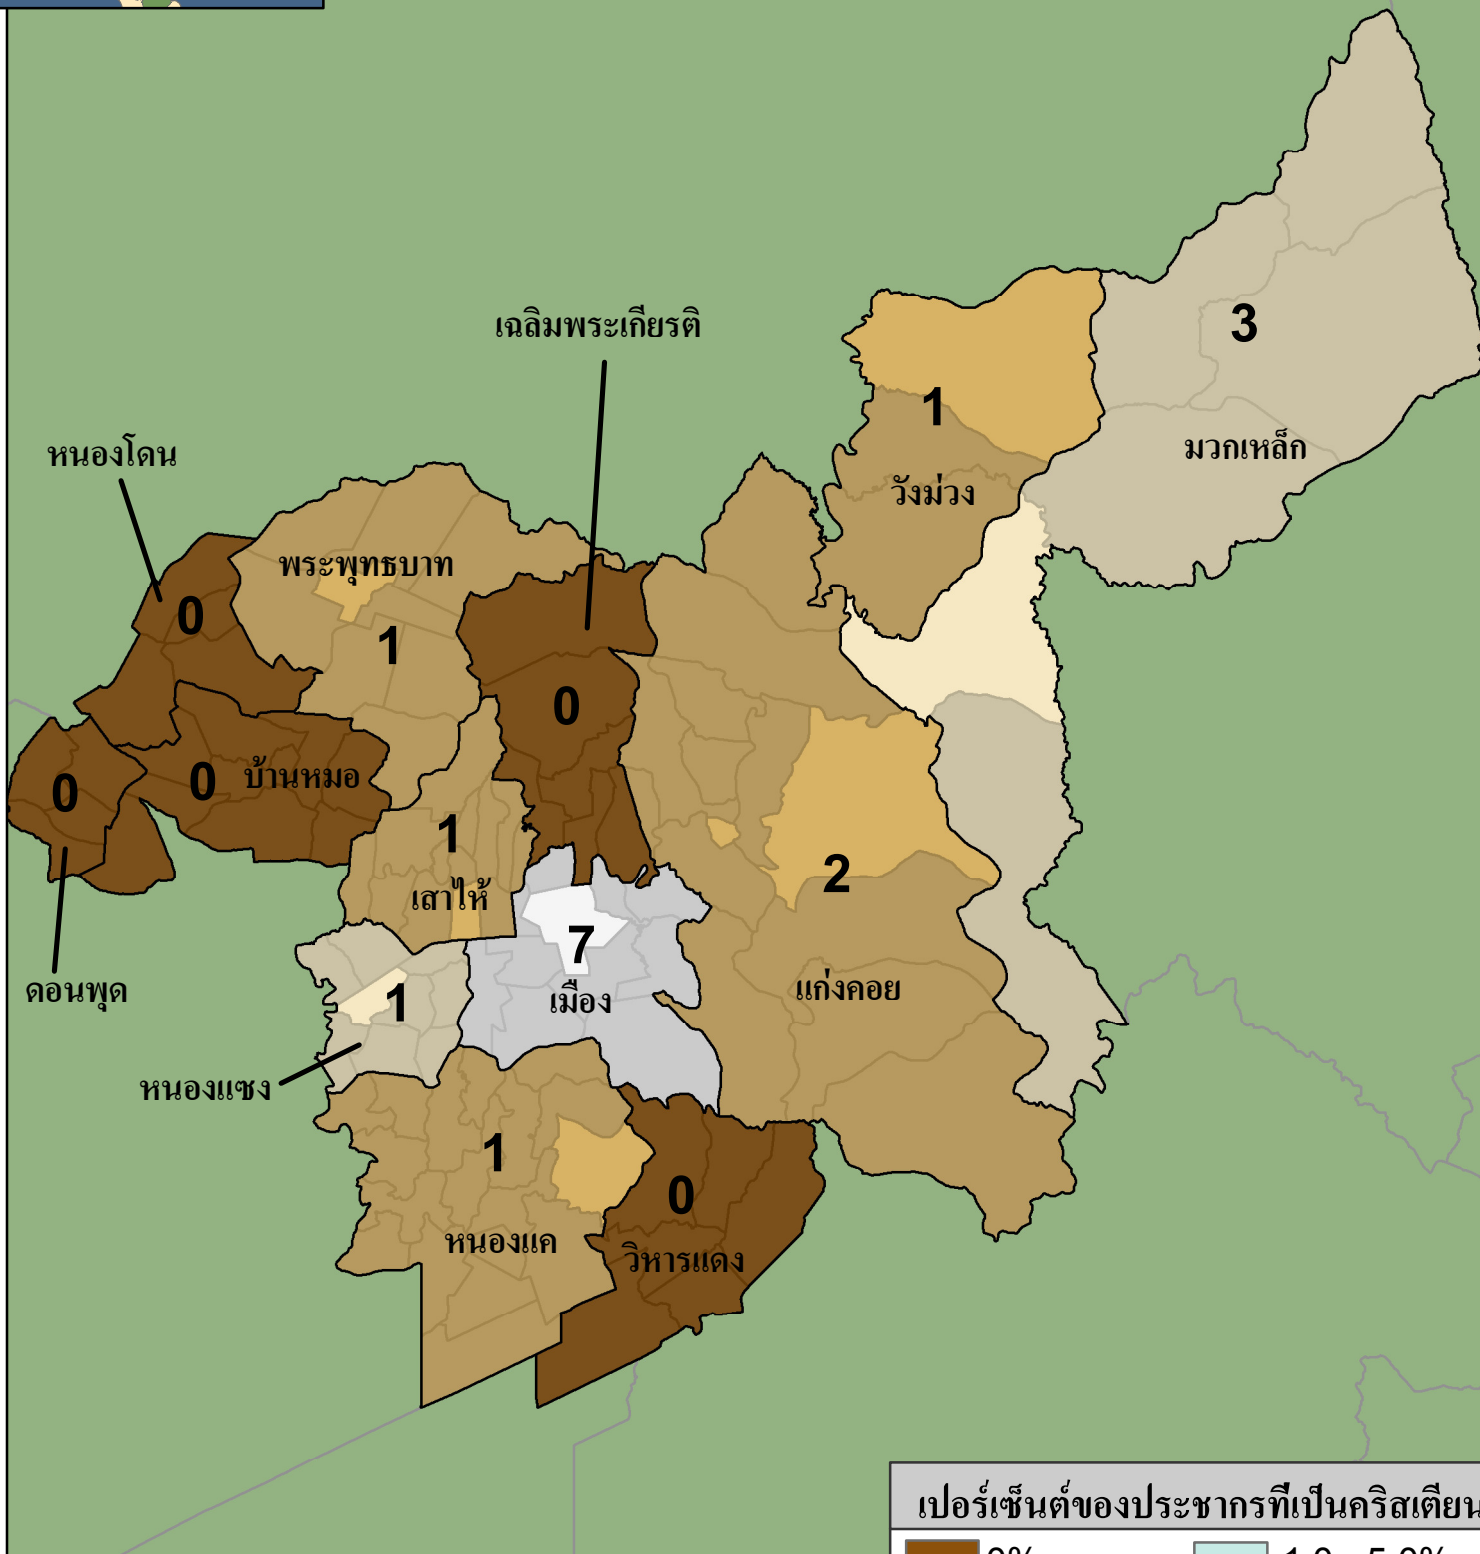

# สระบุรี

## สถิติของจังหวัด

ประชากร	คริสเตียน	คริสตจักร
617,384	569	17

## จำนวนคริสตจักร

อำเภอ	อำเภอที่ไม่มีคริสตจักร	ตำบล	ตำบลที่ไม่มีคริสตจักร
13	5	111	102

# = จำนวนคริสตจักร

eSTAR Data: 2011  
Population Data: DOPA  
E-mail: mapping@e-star.ws