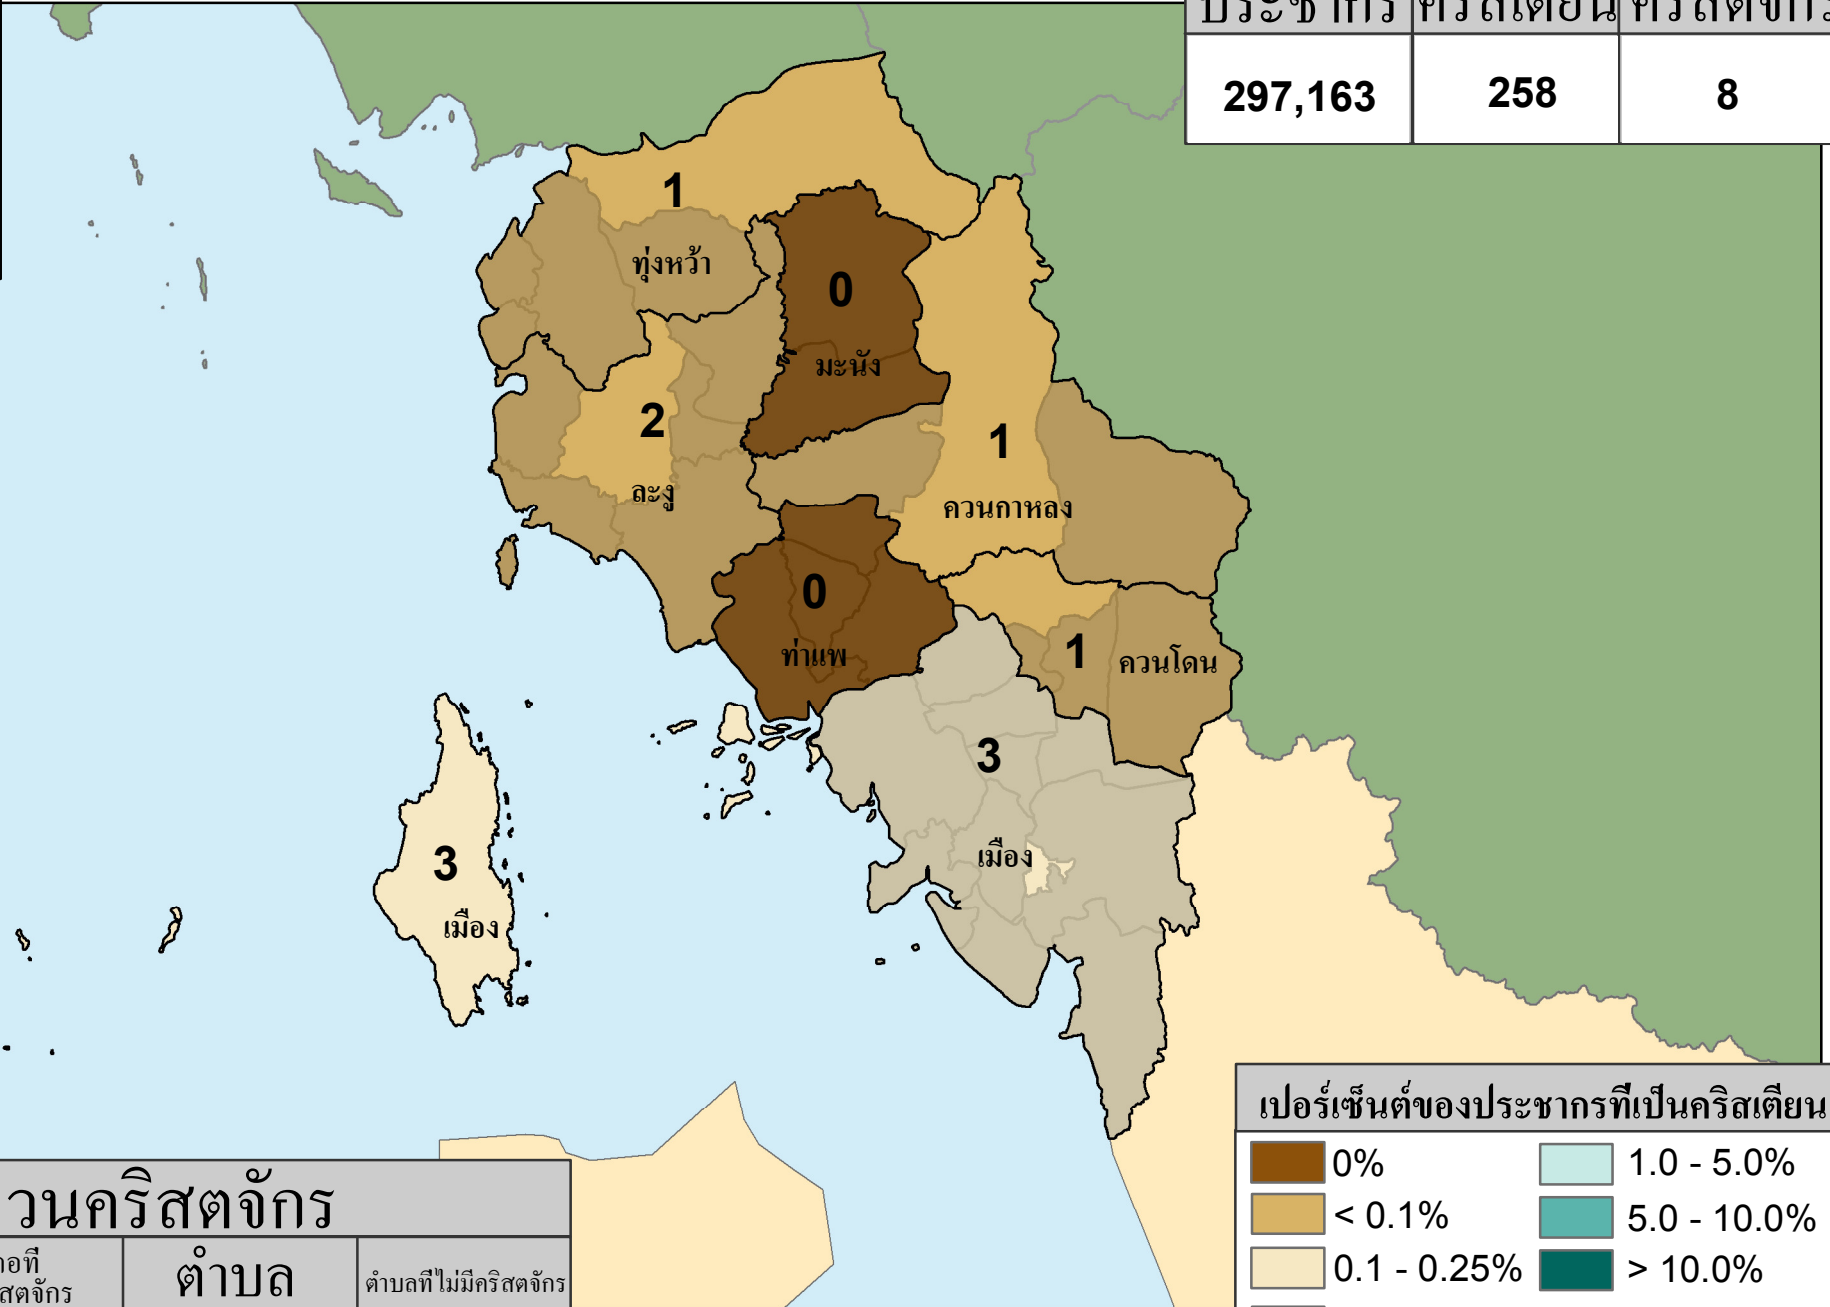

สตูล

สถิติของจังหวัด

ประชากร	คริสเตียน	คริสตจักร
297,163	258	8

จำนวนคริสตจักร

อำเภอ	อำเภอที่ไม่มีคริสตจักร	ตำบล	ตำบลที่ไม่มีคริสตจักร
7	2	36	30

เปอร์เซ็นต์ของประชากรที่เป็นคริสเตียน

0%	1.0 - 5.0%
< 0.1%	5.0 - 10.0%
0.1 - 0.25%	> 10.0%
0.25 - 1.0%	

= จำนวนคริสตจักร